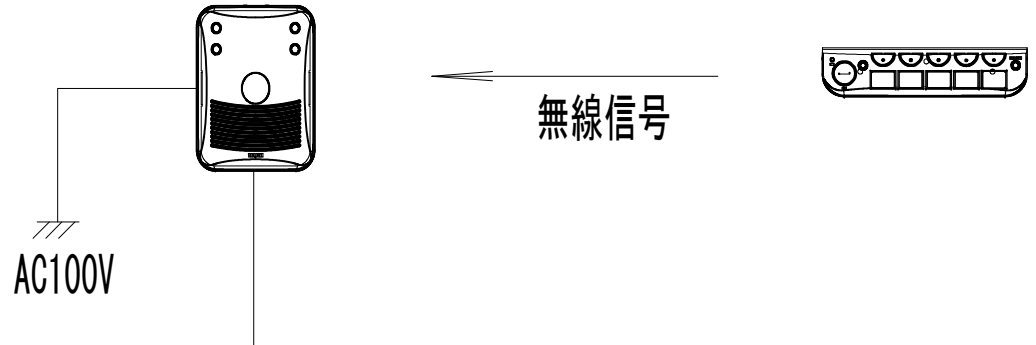

多言語音声案内装置本体HM-307AL

子機HM-307RS

火報確定信号（ドライ接点）

■外部入力ON時のメッセージ内容

日本語：火事です。火事です。至急避難してください。

英語：Fire. Fire. Evacuate immediately

株式会社 ハード			承認	検閲	検印	設計
			変更	日付	理由	
三角法 3RD ANGLE PROJECTION			型式 HM-307AL、HM-307RS			
材質 (MATERIAL)	1台分数量 (QTY/VHCL)	製造数 (PROD. QTY)	多機能多言語音声案内装置			
	1		システム図			
尺 度 (SCALE)	作成年月日 (PREPARED)	機軸番号 (MACHINE No.)	工番 (WORKS No.)	図番 (DRAWING No.)	頁 数	
1/2	H30. 10. 30			H20181	1 / 1	