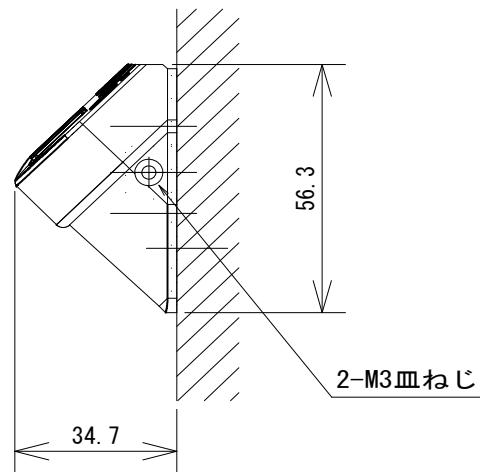

操作面

取付時側面図

概要

- ・本装置はHM-307型との組合せによって多言語での案内を行います。
- ・公用語に使われる国旗表記を利用して5つの半球ボタンにて言語を選択します。
(案内言語：リモコン1個で5カ国語、最大リモコン3個で15カ国語)
- ・電池の消耗警告をLEDランプにて行います。

主な仕様

電源	単4電池2個
材質	ABS
重量	約250g
本体との通信方法	無線
標準国旗	米国、中国、台湾、韓国、タイ

株式会社 ハード			承認	検閲	検印	設計
			改訂	日付	理由	
3RD ANGLE PROJECTION			型式 HM-307RS			
材質 (MATERIAL)	1台分員数 (QTY/VHCL)	製造数 (PROD. QTY)	多言語音声案内装置 子機			
	1		外観図			
尺度 (SCALE)	作成年月日 (PREPARED)	機械番号 (MACHINE No.)	工番 (WORKS No.)		図番 (DRAWING No.)	
1/2	H29.8.25				K010RS-221	