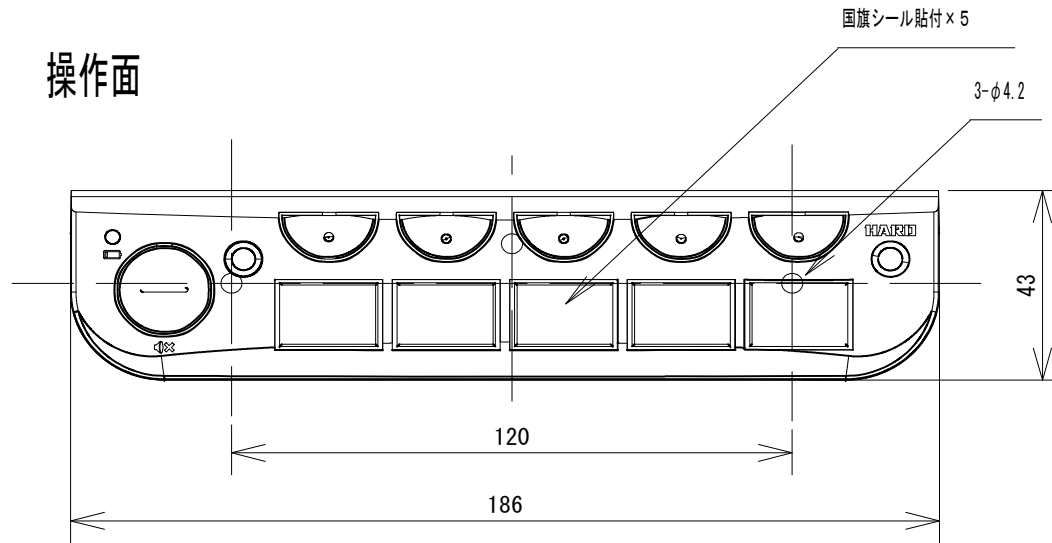

操作面

取付時側面図

概要

- ・本装置はHM-307型との組合せによって多言語での案内を行います。
- ・公用語に使われる国旗表記を利用して5つの半球ボタンにて言語を選択します。
(案内言語：リモコン1個で5カ国語、最大リモコン3個で15カ国語)
- ・電池の消耗警告をLEDランプにて行います。

主な仕様

電源	単4電池2個
材質	ABS
重量	約250g
本体との通信方法	無線
標準国旗	米国、中国、台湾、韓国、タイ

株式会社 ハード			承認	検閲	検印	設計
			改訂	日付	理由	
3RD ANGLE PROJECTION			型式 HM-307RS			
材質 (MATERIAL)	1台分員数 (QTY/VHCL)	製造数 (PROD. QTY)	多言語音声案内装置 子機			
	1		外観図			
尺度 (SCALE)	作成年月日 (PREPARED)	機械番号 (MACHINE No.)	工番 (WORKS No.)		図番 (DRAWING No.)	
1/2	H29.8.25				K010RS-221	