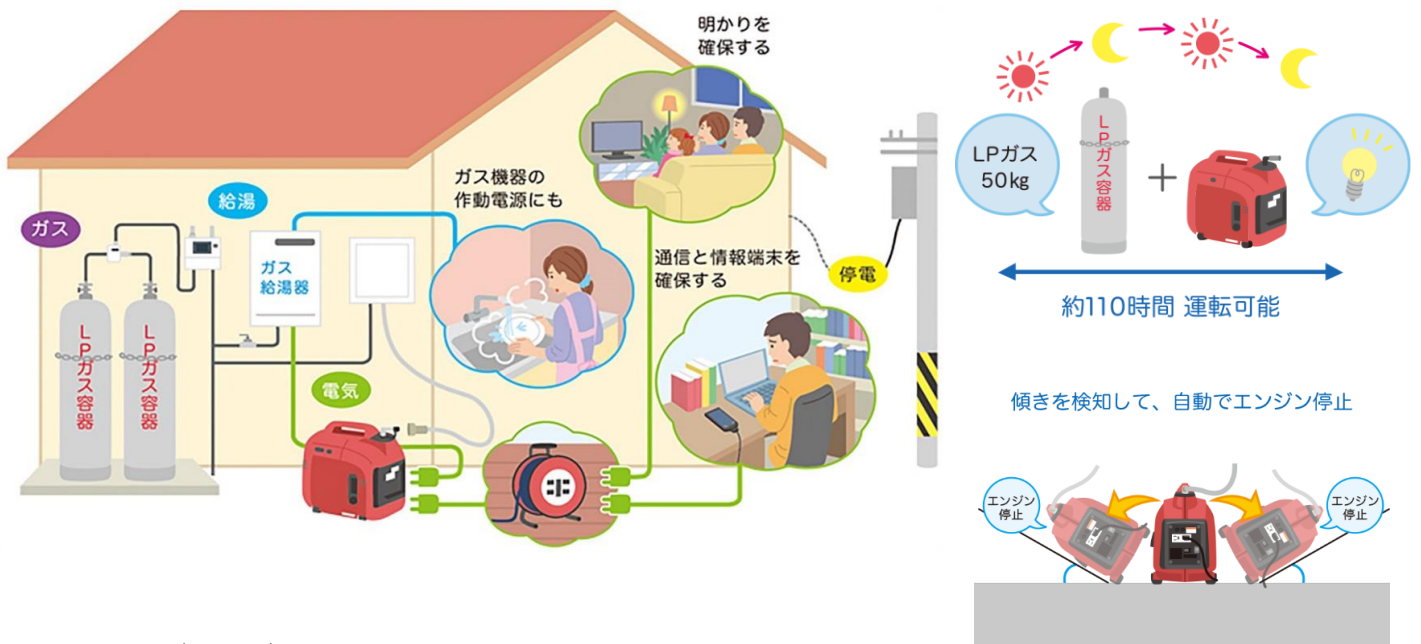

## 今回は、LPガス発電機。

停電や、災害の時に大活躍するLPガス発電機のご紹介です。  
災害時以外にも外で電気を使いたいときにも活躍します！  
特に公共施設(病院や保育園、福祉施設等)で導入が進んでいます。

ホンダ LPガス発電機 EU9iGP 定価 205,200円(税込)  
900Wまで使用可 別途ガス工事要

軒先在庫のあるLPガスの特徴を活かし、LPガス発電機は災害時に大活躍します！  
50kgボンベ1本あれば災害発生時から3日分の電気とガスは十分確保できます。災害発生後いかに3日間生き延びるかがカギになります。  
地震以外にも水害や土砂崩れ等、災害も多種多様になってきています。水や食料の確保はもちろんですが電源の確保も大切です！