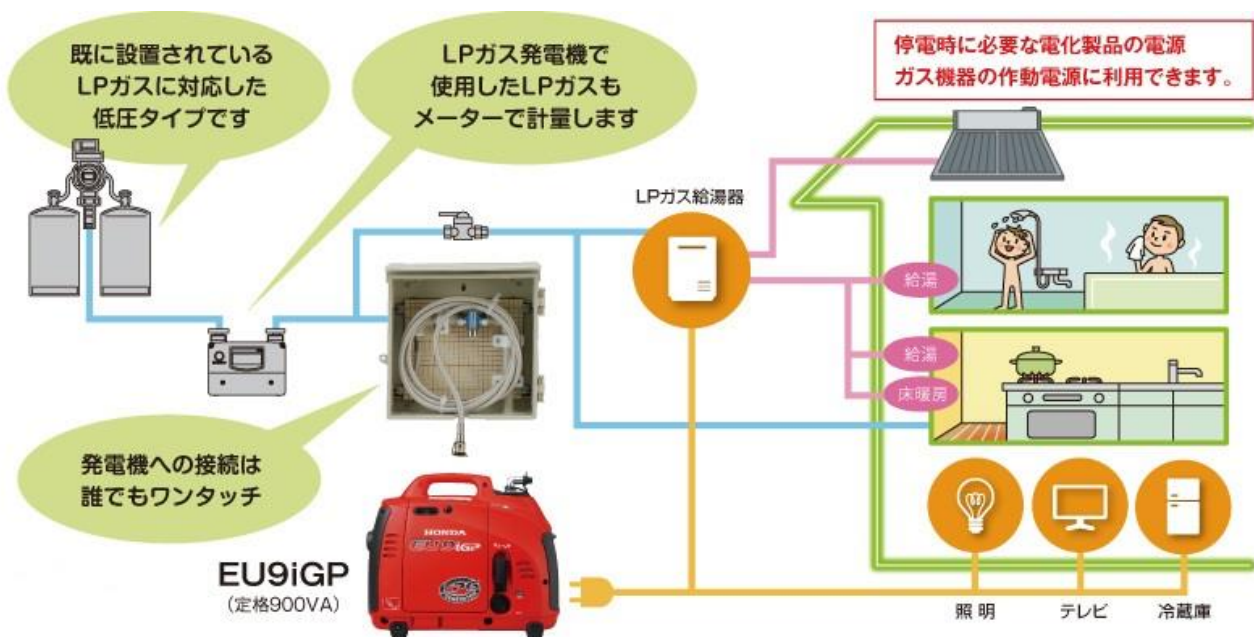

## 今回は、LPガス発電機。

停電や、災害の時に大活躍するLPガス発電機のご紹介です。  
ガソリンが燃料の発電機はよく知られていますが、LPガスが燃料の発電機です。特に公共施設(病院や保育園、福祉施設等)で導入が進んでいます。

ホンダ LPガス発電機 EU9iGP 定価 230,790円(税込)  
900Vまで使用可 別途ガス工事要

軒先に必ず在庫があるLPガス。  
緊急時に燃料を購入することなく、すぐに電気を発電できます。長期保存に優れているLPガスだからできるんです！  
50kgボンベで100時間の発電が可能です。  
ガスの知識がなくても、女性でも簡単に操作でき、始動もらくらく。  
万が一の為に備えてみませんか？