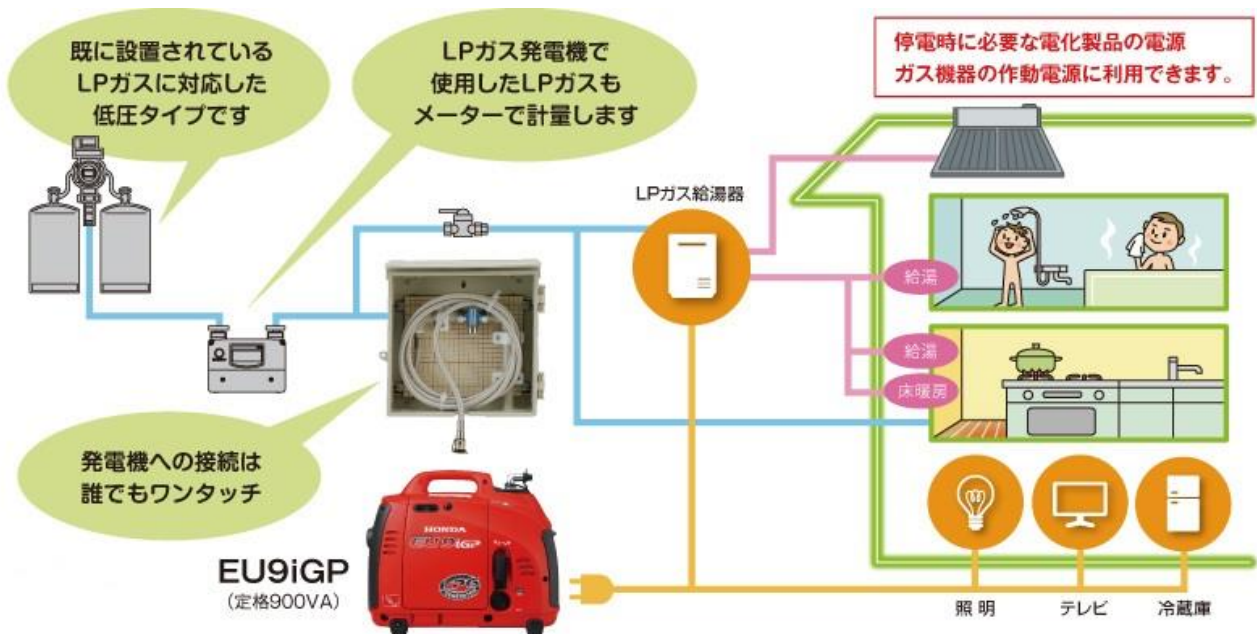

原プロパンからの

ちょっといいお話！！

今回は、LPガス発電機。

停電や、災害の時に大活躍するLPガス発電機のご紹介です。
災害時以外にも外で電気を使いたいときにも活躍します！
特に公共施設(病院や保育園、福祉施設等)で導入が進んでいます。

ホンダ LPガス発電機 EU9iGP 定価 205,200円(税込)
900Vまで使用可 別途ガス工事要

昨年の3月にもご紹介したガス発電機。
まさか、隣県の熊本・大分でこんなにも大きな地震があるとは思ってもみませんでした。
まさかに備える・万ーに備える。
非常食や水、ラジオなど非常グッズのひとつにガス発電機も考えられてはいかがですか？
カセットボンベ用のガス発電機もありますよ (^o^)