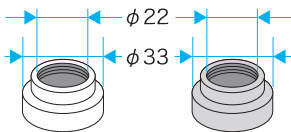

自動水栓 (蛇口取り付け型) 図面

本体

側面図

底面図

上面図

アダプター

泡沫水栓外ネジ用

W22

M22

泡沫水栓内ネジ用

W23

M24

丸型水栓用

パイプ外径
16 ~ 19 mm
に適合