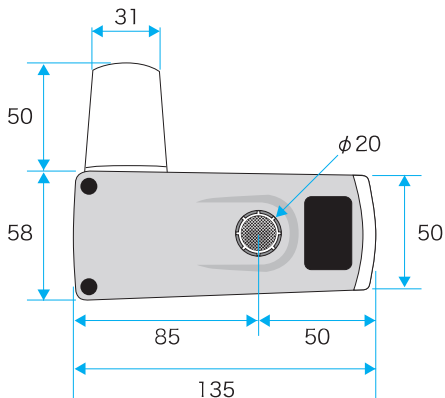

自動水栓 (蛇口取り付け型) 図面

本体

側面図

底面図

上面図

アダプター

泡沫水栓外ネジ用

W22

M22

泡沫水栓内ネジ用

W23

M24

丸型水栓用

パイプ外径
16 ~ 19 mm
に適合