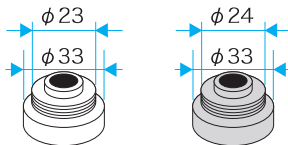

自動水栓 (蛇口取り付け型) 図面

本体

側面図

底面図

上面図

アダプター

泡沫水栓外ネジ用

W22

M22

泡沫水栓内ネジ用

W23

M24

丸型水栓用

パイプ外径
16 ~ 19 mm
に適合