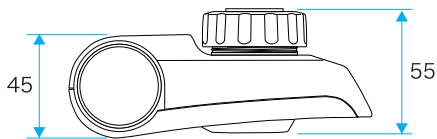

自動水栓 (蛇口取り付け型) 図面

本体

側面図

底面図

上面図

アダプター

泡沫水栓外ネジ用

W22

M22

泡沫水栓内ネジ用

W23

M24

丸型水栓用

パイプ外径
16 ~ 19 mm
に適合