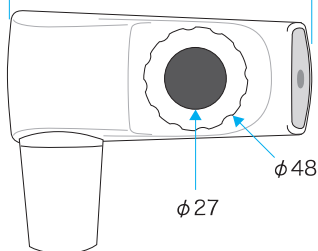

自動水栓 (蛇口取り付け型) 図面

本体

側面図

底面図

上面図

アダプター

泡沫水栓外ネジ用

W22

M22

泡沫水栓内ネジ用

W23

M24

丸型水栓用

パイプ外径
16 ~ 19 mm
に適合