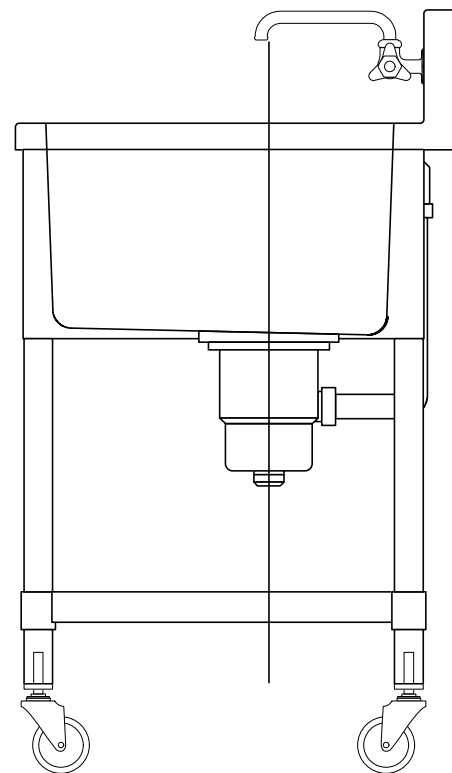

PROJECT NAME

DESCRIPTION

DROWING BY

DATE

No

APPROVED BY

SCALE

1/10