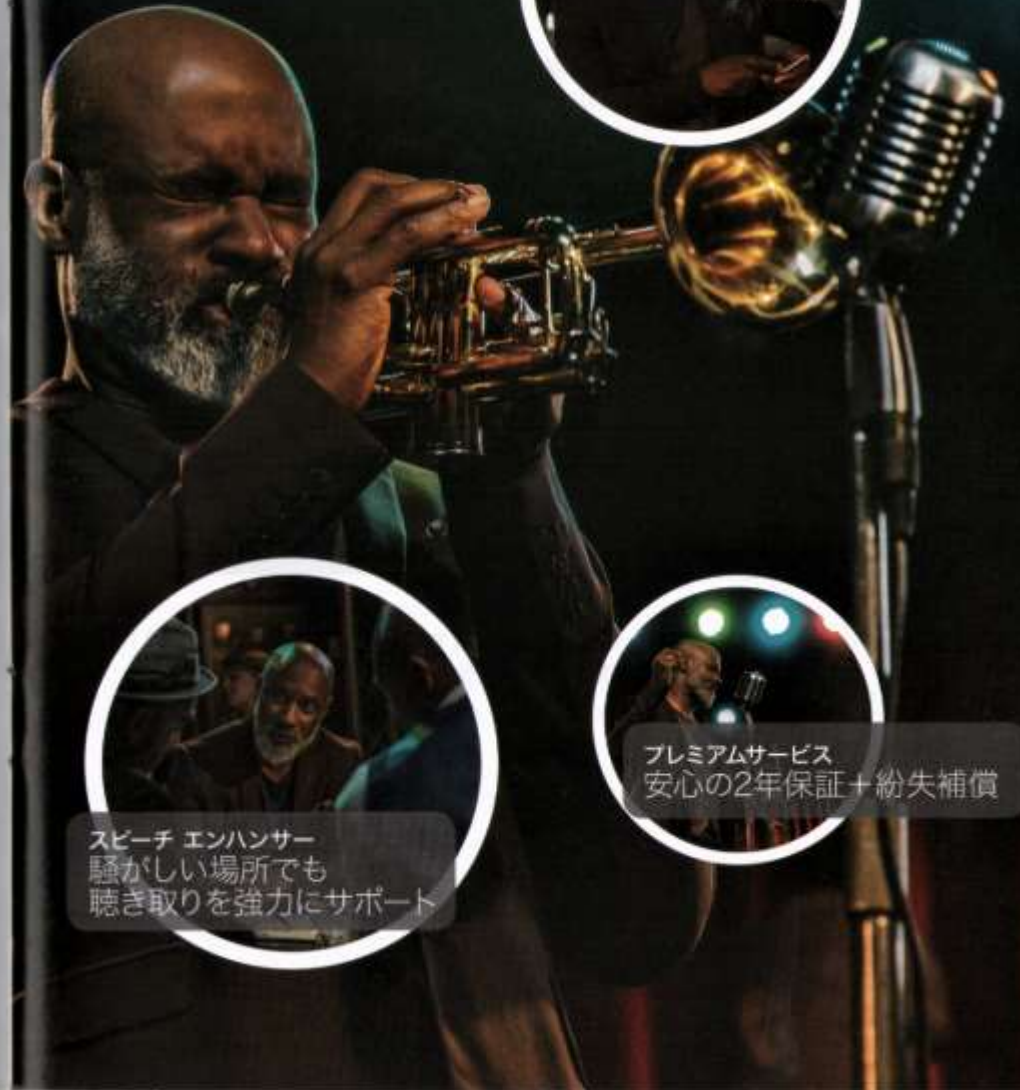

**B3-F2** TV-DEX付属  
(FUSION2)

軽度 中度 高度 重度

HP  
レシーバーのみ

片耳  
**355,000円**  
両耳  
**620,000円**  
(注)

・デレコイル標準装備  
・ワイヤレスフレックス  
(P66-67)対応

**!** BEYONDには、TV-DEXが  
付属しています。

BEYONDには、テレビの音を直接補聴器に  
届けることができるTV-DEXが付属していま  
す。伝送遅れの少ないステレオサウンドがあ  
なたの毎日をより豊かにしてくれます。

\*TV-DEXなしでご購入の場合は、25,000円(税込)引きとなります。詳細情報は各取扱店です。  
(注)RIC/RITEのカスタムイヤチップ/イヤモールドは有償です。

モデルとサイズ——P16-17 聴力適合範囲——P80-81 カラーバリエーション——P82-83

トライリンク テクノロジー  
スマートフォンやテレビなど、  
さまざまな機器とつながる

スピーチ エンハンサー  
騒がしい場所でも  
聴き取りを強力にサポート