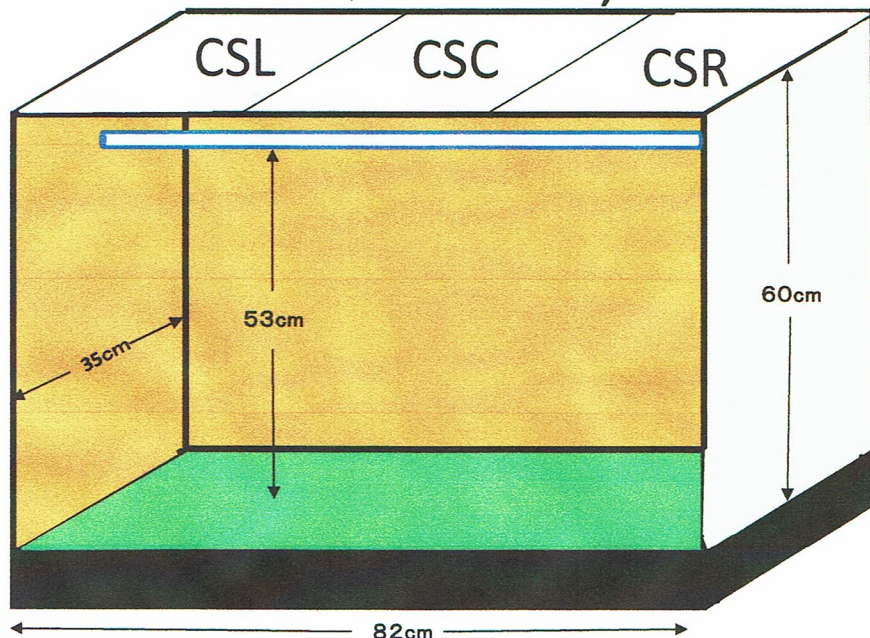

CS (Creator's Stage)

* ボックスナンバー下カッコ内が1ヵ月あたりのボックス料金です
(上記に別途消費税が10%加算されます)

CWの下部にオープンスペースのエリアをご準備しました。
通常の箱型では無いので採光性が高く作品ひとつひとつをジックリと見ていただけます。
床上72cmは高過ぎず低すぎずベストな高さなので小さなアクセサリ類を整然と展示したい方
にお勧めのスペースです。更に底面には大理石調の化粧シートを加工して有りますから作品が
一層映えて見えます！ 限定3名様へ2020年10月よりリリースです。

UC (Under the C)

Cブロックの最下段はハンガーラックのコーナーです。
こちらのコーナーは店舗で準備したフックをご利用いただきレッスンバッグやエコバッグ、トート
バッグなどをポールから吊って展示販売していただけます。(床部へ置いての展示は不可です)
フックのサイズは画像をご確認下さい。
目安としては生地の高さにもよりますが底マチ10cm以内の作品2~3点とお考え下さい。
カゴバッグやマチの大きい物(20cm以上)や重量感のある作品はNGの場合もございます。
あくまでも上記したレッスンバッグ、トートバッグ、エコバッグ類専用のラックとお考え下さい。