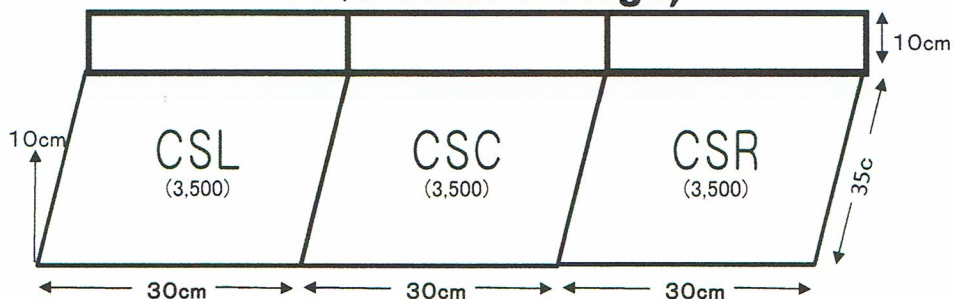

CS (Creator's Stage)

* ボックスナンバー下カッコ内が1ヵ月あたりのボックス料金です
(上記に別途消費税が10%加算されます)

CWの下部にオープンスペースのエリアをご準備しました。
通常の箱型では無いので採光性が高く作品ひとつひとつをジックリと見ていただけます。
床上72cmは高過ぎず低すぎずベストな高さなので小さなアクセサリ類を整然と展示したい方
にお勧めのスペースです。更に底面には大理石調の化粧シートを加工して有りますから作品が
一層映えて見えます！ 限定3名様へ2020年10月よりリリースです。

UC (Under the C)

Cブロックの最下段はハンガーラックのコーナーです。
こちらのコーナーは店舗で準備したフックをご利用いただきレッスンバッグやエコバッグ、トート
バッグなどをポールから吊って展示販売していただけます。(床部へ置いての展示は不可です)
フックのサイズは画像をご確認下さい。
目安としては生地の高さにもよりますが底マチ10cm以内の作品2~3点とお考え下さい。
カゴバッグやマチの大きい物(20cm以上)や重量感のある作品はNGの場合もございます。
あくまでも上記したレッスンバッグ、トートバッグ、エコバッグ類専用のラックとお考え下さい。