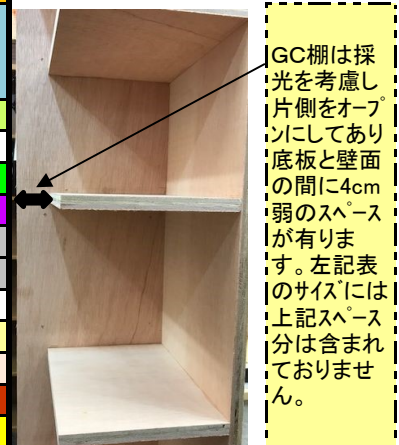

## Gブロック

G-01 【2,400】 (税込2,640)		イベントスペース					G-39 【1,800】/(税込1,980)		GC-01 【2,000】/(税込2,200)	
							G-09 【1,800】/(税込1,980)		G-40 【2,000】 (税込2,200)	
G-02 【2,400】 (税込2,640)		G-10 【2,000】 (税込2,200)		G-17 【2,000】 (税込2,200)		G-24 【1,900】/(税込2,090)		G-32 【2,300】 (税込2,530)		
G-03 【2,400】 (税込2,640)		G-11 【1,800】/(税込1,980)		G-18 【1,800】/(税込1,980)		G-25 【2,000】 (税込2,200)		G-33 【2,300】 (税込2,530)		
G-04 【2,300】 (税込2,530)		G-12 【1,900】 (税込2,090)		G-19 【1,900】 (税込2,090)		G-26 【1,800】/(税込1,980)		G-34 【2,000】/(税込2,200)		
G-05 【2,200】 (税込2,420)		G-13 【1,800】 (税込1,980)		G-20 【1,700】/(税込1,870)		G-27 【1,700】/(税込1,870)		G-35 【2,100】 (税込2,310)		
G-06 【2,000】 (税込2,200)		G-14 【1,700】 (税込1,870)		G-21 【1,700】/(税込1,870)		G-28 【1,700】/(税込1,870)		G-36 【1,800】/(税込1,980)		
G-07 【1,000】 (税込1,100)		G-15 【1,600】 (税込1,760)		G-22 【1,600】 (税込1,760)		G-29 【1,600】/(税込1,760)		G-37 【1,800】/(税込1,980)		
G-08 【1,000】 (税込1,100)		G-16 【1,200】 (税込1,320)		G-23 【1,400】 (税込1,540)		G-30 【1,500】/(税込1,650)		G-38 【1,700】 (税込1,870)		
				G-31 【1,200】 (税込1,320)		G-46 【1,600】 (税込1,760)		GC-08 【1,700】 (税込1,870)		

\* ボックスナンバー下【 】内が1ヵ月あたりのボックス料金で( )内が消費税込の料金です。但し3ヵ月以上のまとめ払いの場合は消費税分をお値引きしますので【 】の料金でOKです

- ・Gブロックは店舗に入り真正面にGC棚、そこから奥に向かってG棚が並びます
- ・chicoowa TOWER北側にBブロック、東側にFブロック、南側がGブロックです
- ・上段中央にイベントスペースが常設になるので注目度の高いブロックです！
- ・奥行が20cmとなり、A・Bブロックの中間サイズです
- ・上の棚図と下のサイズ表が見た目リンクしない箇所がありますが下のサイズが正確です

ボックスナンバー	サイズ(単位: cm)
	高さ×横幅×奥行
G01~G06	19.0×30.0×20.0
G07・08	30.0×14.5×20.0
G09・11・18・20・21・ 24・26・27・28・29・ 30・39・41・43・44	14.0×20.0×20.0
G10・12・13・14・15・ 17・19・22・25・40・ 42・45	19.0×20.0×20.0
G16・31	20.0×20.0×20.0
G23	25.0×20.0×20.0
G32・33・35	19.0×25.0×20.0
G34・36・37	14.0×25.0×20.0
G38	25.0×25.0×20.0
G46	30.0×20.0×20.0
GC01・02・05	15.0×15.0×20.0
GC03・04・07	20.0×15.0×20.0
GC06	16.5×15.0×20.0
GC08	20.0×19.0×20.0

GC棚は採光を考慮し片側をオープンにしてあり底板と壁面の間に4cm弱のスペースがあります。左記表のサイズには上記スペースは含まれておりません。

(ご注意)

従来のブロックと違い、かなりランダムなボックス配列となっているのが特徴のブロックです。その為、上記サイズには数ミリ単位の誤差が有りますので什器等をご準備される場合や正確なサイズをミリ単位でお知りになりたい場合は事前にお問合せ下さい。