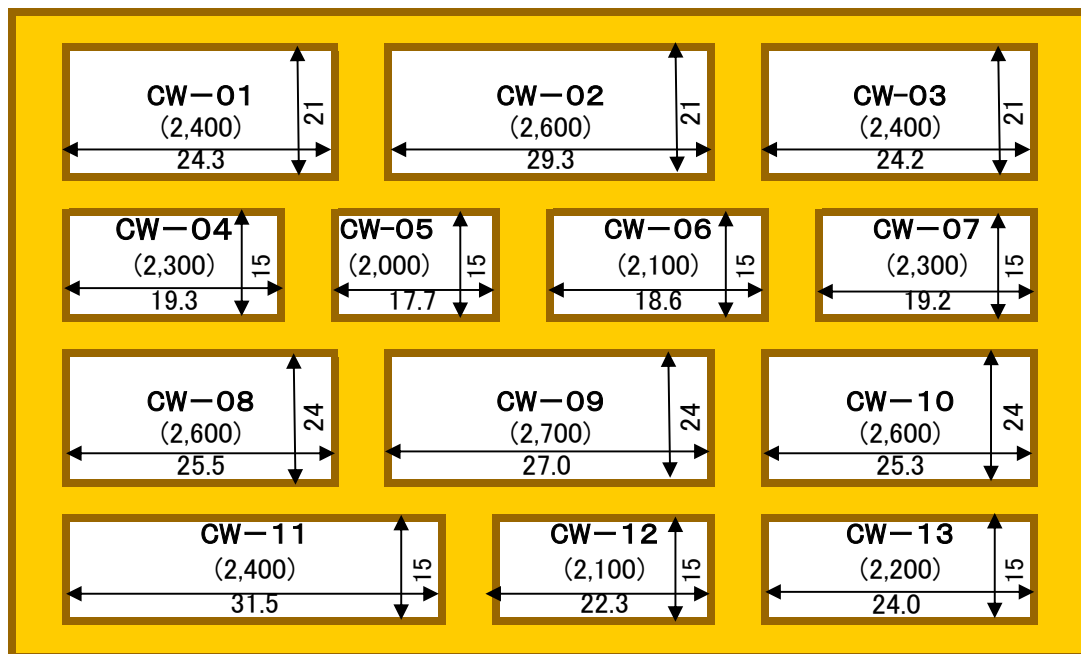

CW (Creator's Wall)

- * ボックスナンバー下カッコ内が1ヵ月あたりのボックス料金です
(2019年10月以降、上記に別途消費税が10%加算されます)
- * サイズは各箱の内径で表記しています

床からの高さ(単位:cm) → 84 101 125 140

(ボックス表の見方)

CWは店内入って右手に位置するブロックです。

平面の有孔ボードにフックとディスプレイボードを使って従来の箱型と違い作家さんの自由な発想で展示スペースを作っていただく自由度の高いディスプレイエリアです。

縦横とも各スペースに広めの間仕切りを採用した事により、ウォール全体のゴチャゴチャ感が無くなり各作家さんごとの世界観をハッキリとアピールできる設計になっています。

そして天面、側面に囲いが無いため採光性も高く明るく見易い展示スペースになります。ディスプレイボードは10~20cm、奥行9~10cmの物を揃えてありフックも長短2種類ご準備しています(無償貸与)

またネックレスやバッグチャームなどはフックより釣り下げると見栄えも良く展示効率も上がります。

* ディスプレイボードの上にプラケース等を置き作品を入れるとキレイに展示できます。

* ご注意: 棚の構造上、あまり重たい物は展示ができない場合もございます。アクセサリ類や軽量粘土などで制作された比較的重量の軽い作品向けの棚とご理解下さ