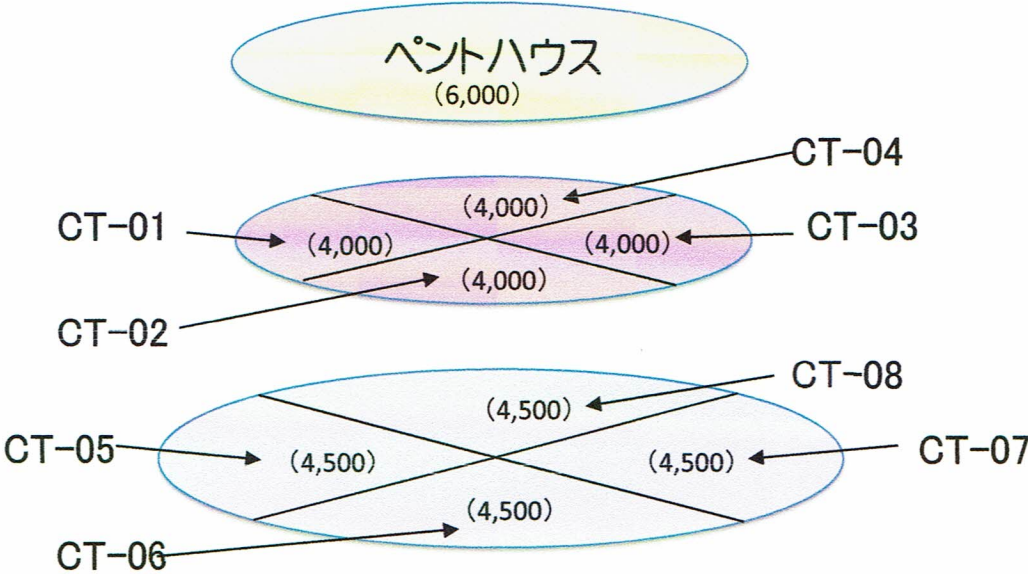

chicoowa TOWER

別名“ウェディングケーキ”

店内中央部分に配置された3段の大きな円柱の陳列スペースです。“Top of the chicoowa”ことペントハウスは1面を広々とお使いいただける特等席。どうぞ貴方のハンドメイドワールドを存分にアピールして下さい！2段目、3段目も扇形に仕切られたスペースにセンス良く作品を配置すればアピール力は抜群の展示エリアです。限定9名の作家さんにのみ「ご入居」いただけるchicoowa TOWERは5/16から新たに開放です。大きな作品や出品量の多い作家さん、是非ご利用下さい。

	ボックスナンバー	サイズ(単位:cm) (高さ×横×奥行)
chicoowa TOWER	ペントハウス	直径60cm/床から107cm
	CT01~04	34.5×41.0×29.0
	CT05~08	34.5×64.0×44.5