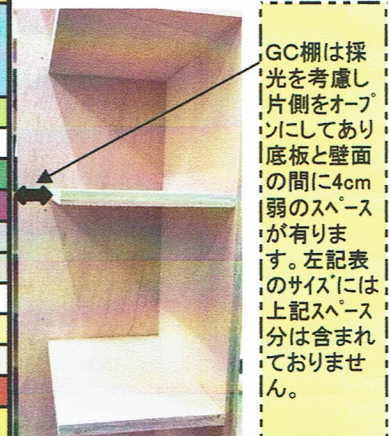

## Gブロック

G-01 (2,400)		イベントスペース					G-09 (1,800)	G-39 (1,800)	GC-01 (2,000)
							G-10 (2,000)	G-17 (2,000)	G-24 (1,900)
G-02 (2,400)		G-11 (1,800)	G-18 (1,800)	G-25 (2,000)	G-33 (2,300)	G-41 (1,900)	GC-03 (2,200)		
		G-12 (1,900)	G-19 (1,900)	G-26 (1,800)		G-34 (2,000)	G-42 (2,000)	GC-04 (2,200)	
G-03 (2,400)		G-13 (1,800)	G-20 (1,700)	G-27 (1,700)	G-35 (2,100)	G-43 (1,700)	GC-05 (1,800)		
		G-14 (1,700)	G-21 (1,700)	G-28 (1,700)		G-36 (1,800)	G-44 (1,700)	GC-06 (1,800)	
G-04 (2,300)		G-15 (1,600)	G-22 (1,600)	G-29 (1,600)	G-37 (1,800)	G-45 (1,700)	GC-07 (1,800)		
			G-23 (1,400)	G-30 (1,500)			G-38 (1,700)	GC-08 (1,700)	
G-05 (2,200)	G-06 (2,000)	G-16 (1,200)	G-24 (1,900)	G-31 (1,200)	G-38 (1,700)	G-46 (1,600)	GC-08 (1,700)		

\* 別途消費税が加算されます

- ・ボックスナンバー下カッコ内が1ヵ月あたりのボックス料金です  
(2019年10月以降、上記に別途消費税が10%加算されます)  
但し3ヶ月分以上のまとめ払いの場合、消費税分をお値引きします！
- ・Gブロックは店舗に入り真正面にGC棚、そこから奥に向かってG棚が並びます
- ・chicoowa TOWER北側にBブロック、東側にFブロック、南側がGブロックです
- ・上段中央にイベントスペースが常設になるので注目度の高いブロックです！
- ・奥行が20cmとなり、A・Bブロックの中間サイズです
- ・上の棚図と下のサイズ表が見た目リンクしない箇所がありますが下のサイズが正確です

ボックスナンバー	サイズ(単位:cm)
	高さ×横幅×奥行
G01~G06	19.0×30.0×20.0
G07-08	30.0×14.5×20.0
G09・11・18・20・21・ 24・26・27・28・29・ 30・39・41・43・44	14.0×20.0×20.0
G10・12・13・14・15・ 17・19・22・25・40・ 42・45	19.0×20.0×20.0
G16・31	20.0×20.0×20.0
G23	25.0×20.0×20.0
G32・33・35	19.0×25.0×20.0
G34・36・37	14.0×25.0×20.0
G38	25.0×25.0×20.0
G46	30.0×20.0×20.0
GC01・02・05	15.0×15.0×20.0
GC03・04・07	20.0×15.0×20.0
GC06	16.5×15.0×20.0
GC08	20.0×19.0×20.0

GC棚は採光を考慮し片側をオープンにしてあり底板と壁面の間に4cm弱のスペースが有ります。左記表のサイズには上記スペースは含まれておりません。

**(ご注意)**

従来のブロックと違い、かなりランダムなボックス配列となっているのが特徴のブロックです。その為、上記サイズには数ミリ単位の誤差が有りますので什器等をご準備される場合や正確なサイズをミリ単位でお知りになりたい場合は事前にお問合せ下さい。