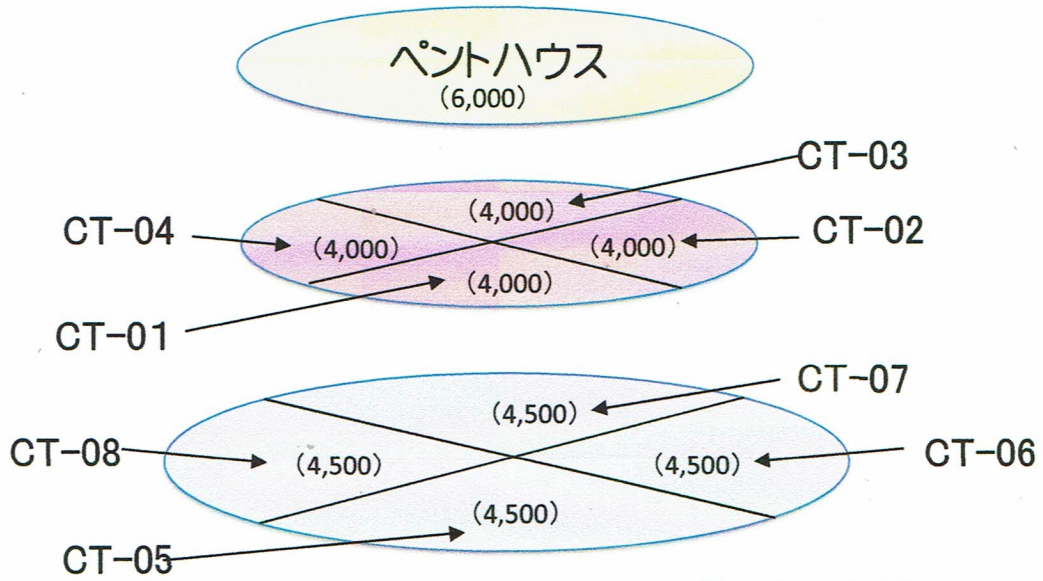

## chicoowa TOWER

\* 別途消費税が加算されます

店内中央部分に配置された3段の大きな円柱の陳列スペースです。“Top of the chicoowa”ことペントハウスは1面を広々とお使いいただける特等席。どうぞ貴方のハンドメイドワールドを存分にアピールして下さい！2段目、3段目も扇形に仕切られたスペースにセンス良く作品を配置すればアピール力は抜群の展示エリアです。限定9名の作家さんにのみ「ご入居」いただけるchicoowa TOWERは“マイ・ハンドメイド”を強力にアピールした作家さん、大きな作品や出品量の多い作家さんにオススメのスペースです！

- ・ボックスのカッコ内が1ヵ月あたりのボックス料金です  
(2019年10月以降、上記に別途消費税が10%加算されます)  
但し3ヶ月分以上のまとめ払いの場合、消費税分をお値引きします！
- ・CT-01、05が店舗に入って正面になります。

	ボックスナンバー	サイズ(単位:cm) (高さ×横×奥行)
chicoowa TOWER	ペントハウス	直径60cm/床から107cm
	CT01~04	34.5×41.0×29.0
	CT05~08	34.5×64.0×44.5