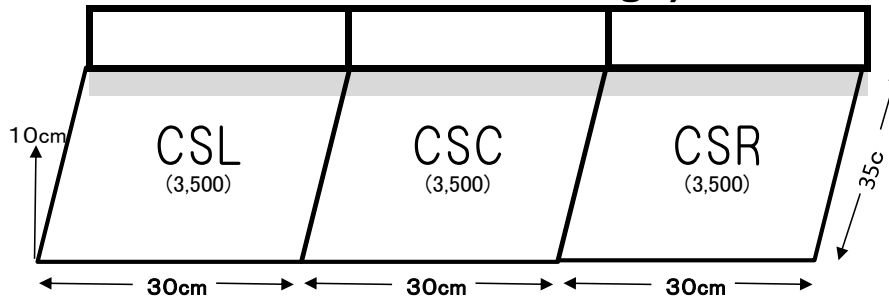

## CS (Creator's Stage)

\* ボックスナンバー下カッコ内が1ヵ月あたりのボックス料金です  
(上記に別途消費税が10%加算されます)

CWの下部にオープンスペースのエリアをご準備しました。  
通常の箱型では無いので採光性が高く作品ひとつひとつをジックリと見ていただけます。  
床72cmは高過ぎず低すぎずベストな高さなので小さなアクセサリー類を整然と展示したい方にお勧めのスペースです。更に底面には大理石調の化粧シートを加工して有りますから作品が一層映えて見えます！ 限定3名様へ2020年10月よりリリースです。

## UC (Under the C)

Cブロックの最下段はハンガーラックのコーナーです。  
こちらのコーナーは店舗で準備したフックをご利用いただきレッスンバッグやエコバッグ、トートバッグなどをポールから吊って展示販売していただけます。(床部へ置いての展示は不可です)  
フックのサイズは画像をご確認下さい。  
目安としては生地の高さにもよりますが底マチ10cm以内の作品2~3点とお考え下さい。  
カゴバッグやマチの大きい物(20cm以上)や重量感のある作品はNGの場合もございます。  
あくまでも上記したレッスンバッグ、トートバッグ、エコバッグ類専用のラックとお考え下さい。