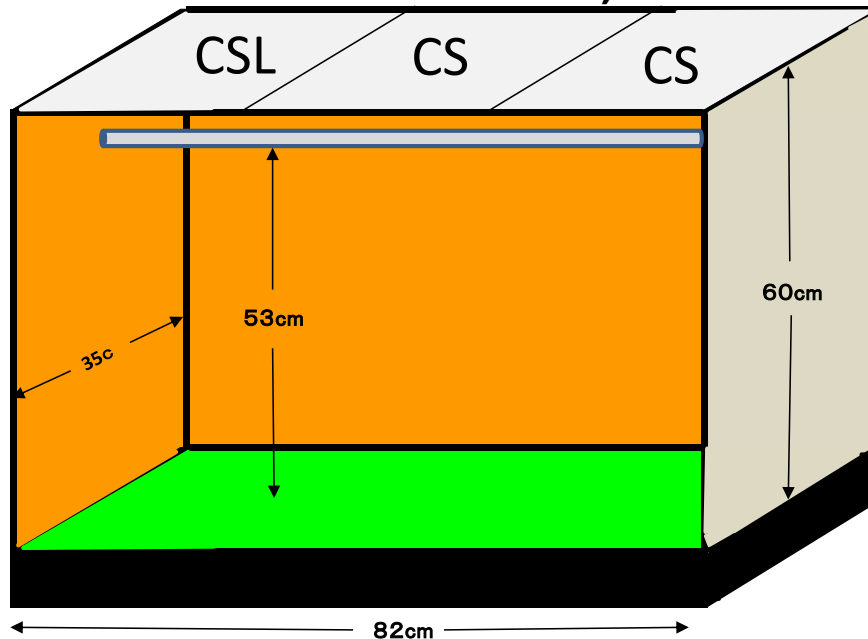

## CS (Creator's Stage)

\* ボックスナンバー下カッコ内が1ヵ月あたりのボックス料金です  
(上記に別途消費税が10%加算されます)

CWの下部にオープンスペースのエリアをご準備しました。  
通常の箱型では無いので採光性が高く作品ひとつひとつをジックリと見ていただけます。  
床72cmは高過ぎず低すぎずベストな高さなので小さなアクセサリー類を整然と展示したい方にお勧めのスペースです。更に底面には大理石調の化粧シートを加工して有りますから作品が一層映えて見えます！ 限定3名様へ2020年10月よりリリースです。

## UC (Under the C)

Cブロックの最下段はハンガーラックのコーナーです。  
こちらのコーナーは店舗で準備したフックをご利用いただきレッスンバッグやエコバッグ、トートバッグなどをポールから吊って展示販売していただけます。(床部へ置いての展示は不可です)  
フックのサイズは画像をご確認下さい。  
目安としては生地の高さにもよりますが底マチ10cm以内の作品2~3点とお考え下さい。  
カゴバッグやマチの大きい物(20cm以上)や重量感のある作品はNGの場合もございます。  
あくまでも上記したレッスンバッグ、トートバッグ、エコバッグ類専用のラックとお考え下さい。