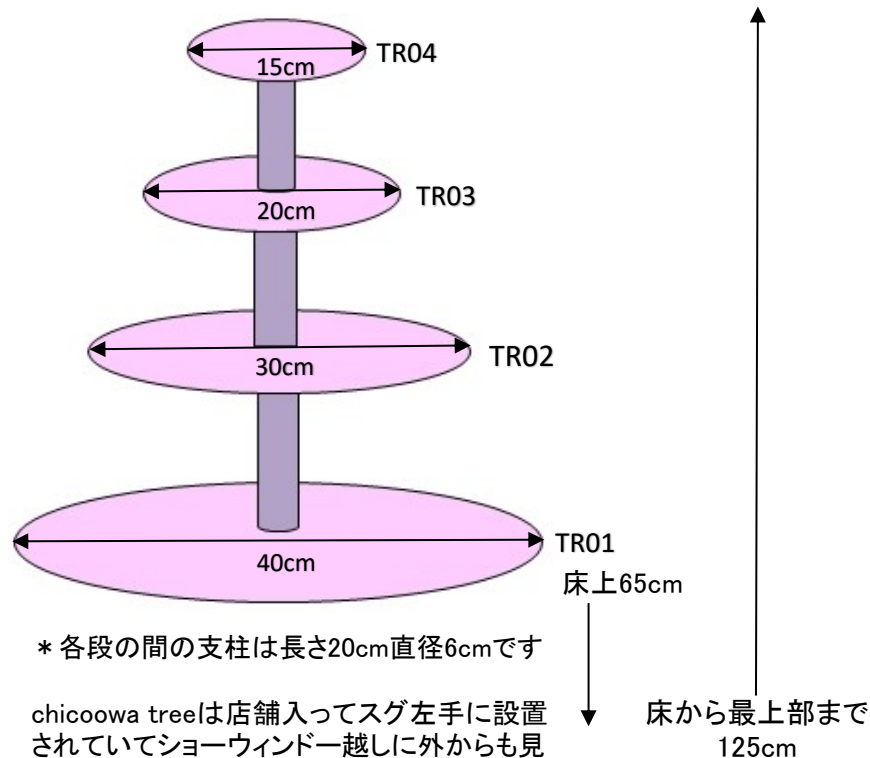

chicoowa tree

* 各段の間の支柱は長さ20cm直径6cmです

chicoowa treeは店舗入ってスグ左手に設置されていてショーウィンドー越しに外からも見る事ができます。また、最大の特徴はツリー全体が自走式で回転する事(90秒/1周) 360度を自由にディスプレイしてお客さんの目をグッと引き寄せて下さい！

	月額ご利用料金	
	1ヵ月	税込み
TR01	3,500	3,850
TR02	3,000	3,300
TR03	2,500	2,750
TR04	2,000	2,200