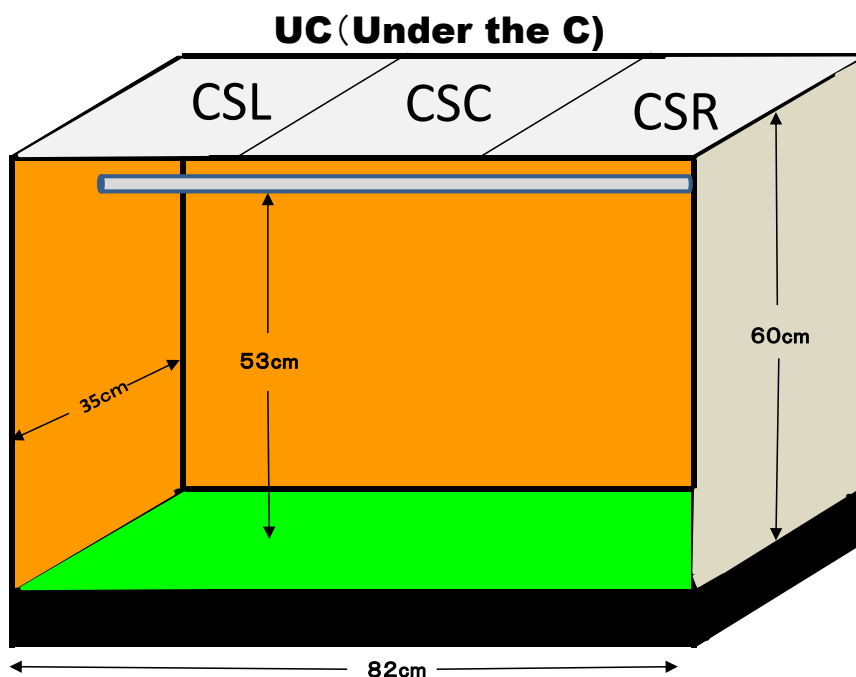

\* ボックスナンバー下【 】内が1ヵ月あたりのボックス料金で下段の( )内が消費税込みの価格です。但し3ヵ月以上のまとめ払いの場合は消費税分をお値引きしますので【 】の料金でOKです

CWの下部にオープンスペースのエリアをご準備しました。通常の箱型では無いので採光性が高く作品ひとつひとつをジックリと見ていただけます。床上72cmは高過ぎず低すぎずベストな高さなので小さなアクセサリ類を整然と展示したい方にお勧めのスペースです。更に底面には大理石調の化粧シートを加工して有りますから作品が一層映えて見えます！

Cブロックの最下段はハンガーラックのコーナーです。こちらのコーナーは店舗で準備したフックをご利用いただきレッスンバッグやエコバッグ、トートバッグなどをボールから吊って展示販売していただけます。(床部へ置いての展示は不可です) フックのサイズは画像をご確認下さい。目安としては生地の高さにもよりますが底マチ10cm以内の作品2~3点とお考え下さい。カゴバッグやマチの大きい物(20cm以上)や重量感のある作品はNGの場合もございます。あくまでも上記したレッスンバッグ、トートバッグ、エコバッグ類専用のラックとお考え下さい。