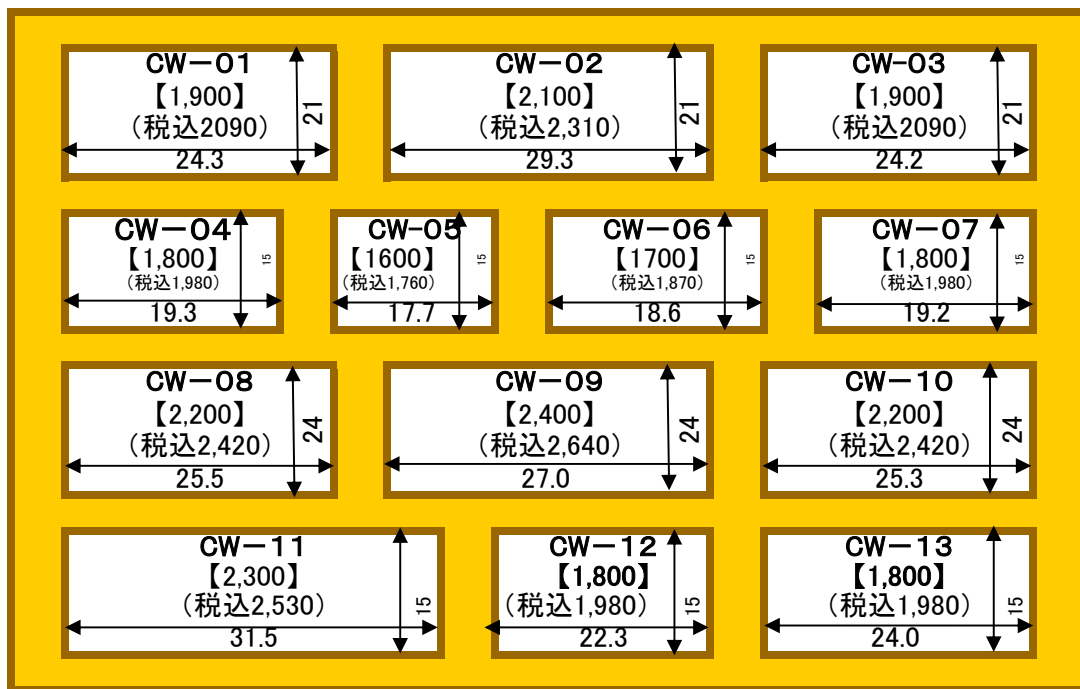

CW (Creator's Wall)

* ボックスナンバー下【 】内が1ヵ月あたりのボックス料金で下段の()内が消費税込みの価格です。但し3ヵ月以上のまとめ払いの場合は消費税分をお値引きしますので【 】の料金でOKです

* サイズは各箱の内径で表記しています

床からの高さ(単位:cm)

84 101 125 140

(ボックス表の見方)

Cブロックは店内入って右手に位置するブロックです。

上部のCWは平面の有孔ボードにフックとディスプレイボードを使って従来の箱型と違い作家さんの自由な発想で展示スペースを作っていただく自由度の高いディスプレイエリアです。

縦横とも各スペースに広めの間仕切りを採用した事により、ウォール全体のゴチャゴチャ感がなくなり各作家さんごとの世界観をハッキリとアピールできる設計になっています。

そして天面、側面に囲いが無いため採光性も高く明るく見易い展示スペースになります。

ディスプレイボードは10~20cm、奥行9~10cmの物を揃えてありフックも長短2種類ご準備しています(無償貸与)またネックレスやバッグチャームなどはフックより釣り下げると見栄えも良く展示効率も上がります。