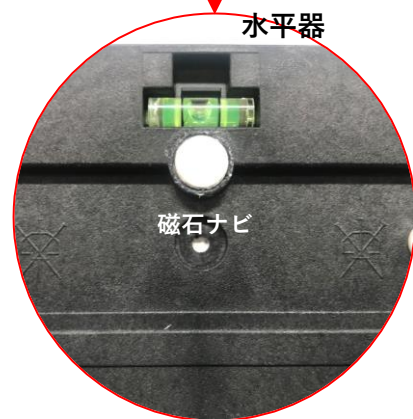

石油の
ニオイ

フィルター交換不要！

光触媒フィルターを数か月に
一度浸け置き洗いするだけ

カンタン
取付

わずか20分程度で設置！

はじめての壁掛取付も安心！
取付ナビ搭載

お手入れ
カンタン

<仕様> ※1 当社基準にて、臭気を60分で気にならないレベルまで軽減できる床面積の目安です。(使用環境による)

消臭・脱臭方式	光触媒フィルター		
ACアダプター	定格入力：AC100V 50/60Hz共用 定格出力：DC24V		
適用空間体積 (目安) ※1	約24畳 (約70㎡)		
風量モード	強	弱	静音
消費電力 (W)	40	35	33
1時間あたりの電気代 (円) ※2	約1.08	約0.95	約0.90
運転音 (db)	44	39	20
待機時消費電力 (W)	約0.7		
外形寸法 (mm)	W440×H435×D83		
質量 (kg)	約3.4kg		
電源コード長さ (m)	約3.5 (ACアダプター約2+電源コード約1.5)		