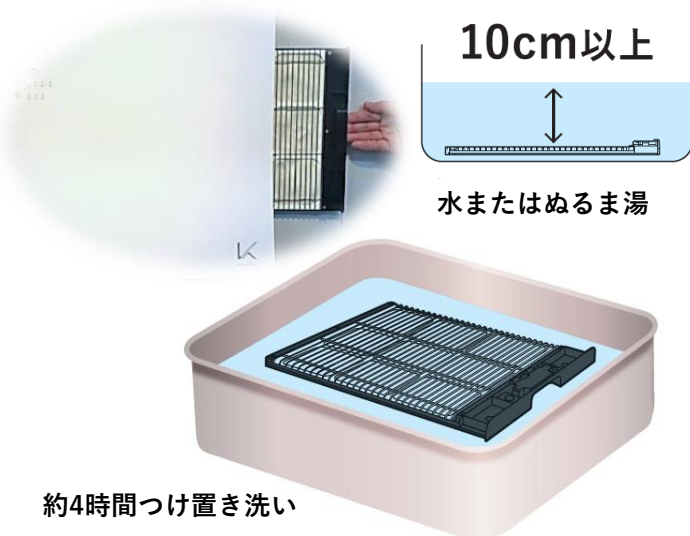

石油の
ニオイ

フィルター交換不要！

光触媒フィルターを数か月に
一度浸け置き洗いするだけ

カンタン
取付

わずか20分程度で設置！

はじめての壁掛取付も安心！
取付ナビ搭載

お手入れ
カンタン

<仕様> ※1 当社基準にて、臭気を60分で気にならないレベルまで軽減できる床面積の目安です。(使用環境による)

消臭・脱臭方式	光触媒フィルター		
ACアダプター	定格入力：AC100V 50/60Hz共用 定格出力：DC24V		
適用空間体積 (目安) ※1	約24畳 (約70㎡)		
風量モード	強	弱	静音
消費電力 (W)	40	35	33
1時間あたりの電気代 (円) ※2	約1.08	約0.95	約0.90
運転音 (db)	44	39	20
待機時消費電力 (W)	約0.7		
外形寸法 (mm)	W440×H435×D83		
質量 (kg)	約3.4kg		
電源コード長さ (m)	約3.5 (ACアダプター約2+電源コード約1.5)		