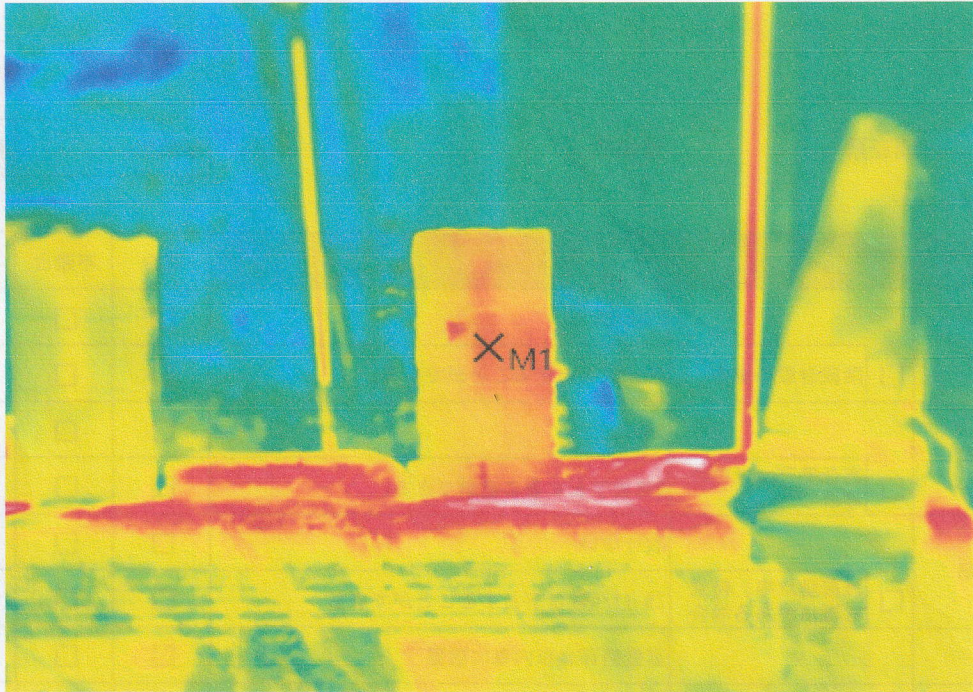

壁面夏風
温風実験

13時開始
1時間経過後
5月2日
14:00
M1
38°C

壁面夏風
温風実験

13時開始
2時間経過後
5月2日
15:00
M1
39.2°C