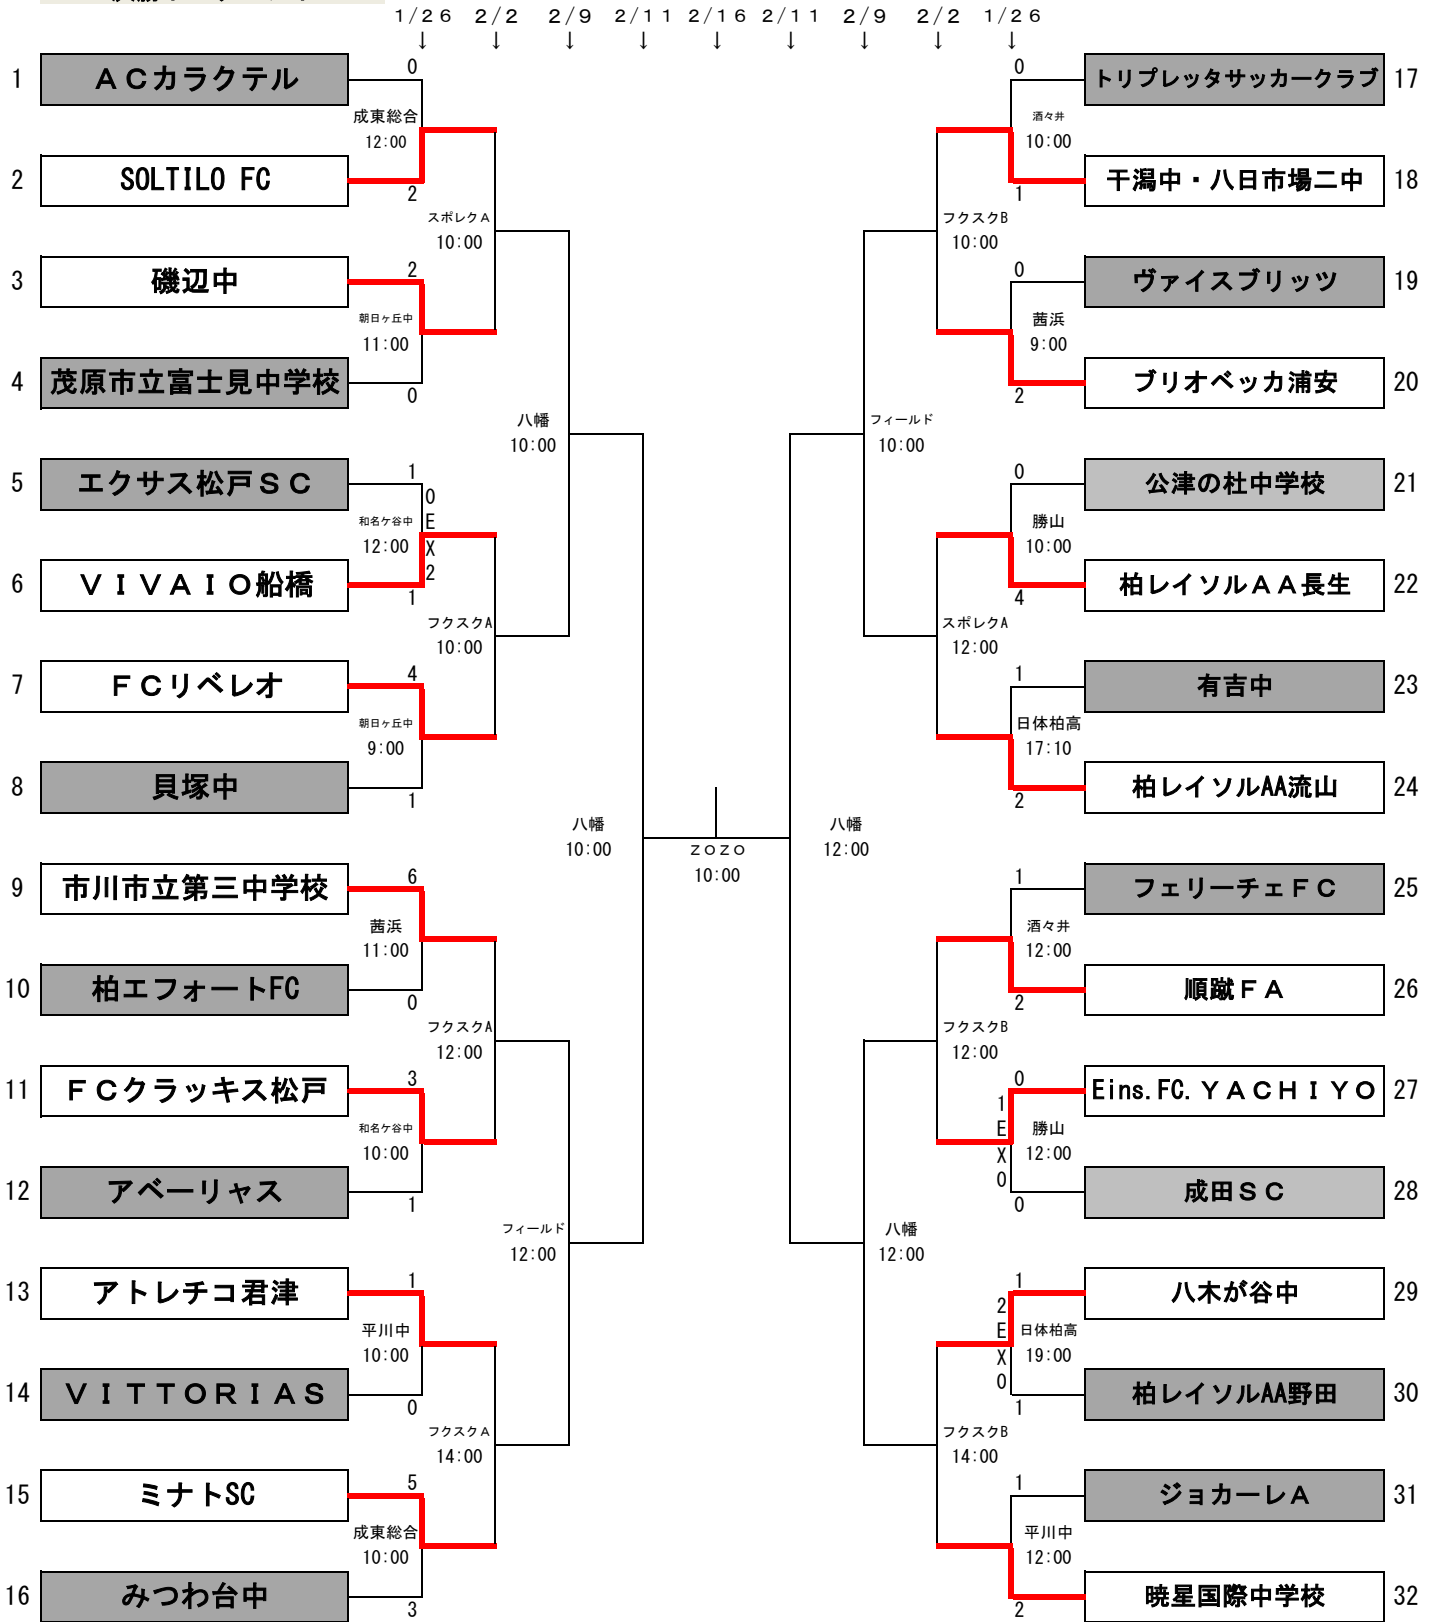

平成30年度 第22回 千葉県ユース (U-13) サッカー選手権大会

決勝トーナメント

試合時刻 (2試合)
① 10:00 ② 12:00(原則)

会場
平川中 : 袖ヶ浦市立平川中学校
勝山 : 勝山サッカーフィールド
成東総合 : 成東総合運動公園
酒々井 : 酒々井運動公園
朝日ヶ丘中 : 千葉市立朝日ヶ丘中学校
茜浜 : 茜浜近隣公園
日体柏 : 日体大柏高校
和名ヶ谷中 : 松戸市立和名ヶ谷中学校