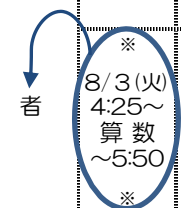

夏期講習時間割 (前期 7/19~8/6)

泰星学院 川崎教室

2021

7月

8月

学年	時間	19(月)	20(火)	21(水)	22(木)	23(金)	24(土)	時間	26(月)	27(火)	28(水)	29(木)	30(金)	31(土)	8/1(日)	8/2(月)	8/3(火)	8/4(水)	8/5(木)	8/6(金)	8/7~15	
小3	4:25~	国語	※	※	※	算数	※	4:25~	国語	※	※	※	算数				国語		※	※	2:25~	☆夏休み☆ 規則正しい生活を 送りましょう！
	~5:50	国語	※	※	※	算数	※	~5:50	国語	※	※	※	算数				国語		※	※	算数 ~3:50	
小4	4:25~		国語		算数			4:25~		国語		算数					※		算数		保 休 み	
	~5:10	※		※		※	※	~5:10	※		※		※				※		算数	※		
	5:10~	※	国語			算数		5:10~	※	国語			算数				※		算数	※		
小5	4:25~	国語			算数			4:25~	国語			算数					国語		算数		護 者 面 談	
	~5:10	国語	※	※		算数	※	~5:10	国語	※	※		算数	※		国語		算数	※			
	5:10~	国語	※	※		算数	※	5:10~	国語	※	※		算数	※		国語		算数	※			
	~5:55	英語			算数			~5:50	英語			算数				英語		算数	※			
小6	4:25~		算数			国語		4:25~		算数			国語				※				者 者	
	~5:10	※		※	※	国語	※	~5:10	※		※	※	国語	※		※				2:25~		
	5:10~	※	算数			国語	※	5:10~	※	算数			国語	※		※				国語 英語 ~4:10		
	~5:50		英語			英語		~5:50		英語			英語				※					
中1	7:00~	理科	2階の教室で 自習できます		理科	社会	2階の教室で 自習できます	7:00~	理科	2階の教室で 自習できます		理科	社会			理科		理科		5:00~	☆夏休み☆	
	~7:45	社会		※	数学	数学		~7:45	社会		※	数学	数学			社会		数学		理科学語 ~7:20		
	7:45~	英語		※	英語	国語		7:47~	英語		※	英語	国語			英語		英語				
	~8:30	英語			英語	国語		~8:32	英語			英語	国語			英語		英語				
中2	7:00~	社会	2階の教室で 自習できます		数学	数学	2階の教室で 自習できます	7:00~	社会	2階の教室で 自習できます		数学	数学			社会		社会		5:00~	1日1日を大切に 過ごしましょう！	
	~7:45	英語		※	英語	国語		~7:45	英語		※	英語	国語			英語		英語		数学語 理科 ~7:20		
	7:45~	理科		※	理科	社会		7:47~	理科		※	理科	社会			理科		理科				
	~8:30	理科			理科	社会		~8:32	理科			理科	社会			理科		理科				
中3	7:00~	英語	2階の教室で 自習できます		英語	国語	2階の教室で 自習できます	7:00~	英語	2階の教室で 自習できます		英語	国語			英語		英語		5:00~		
	~7:45	理科		※	理科	社会		~7:45	理科		※	理科	社会			理科		理科		国語 理科学 ~7:20		
	7:45~	社会		※	数学	数学		7:47~	社会			数学	数学			社会		社会				
	~8:30	社会			数学	数学		~8:32	社会			数学	数学			社会		社会				
高校 (個別)	7:00~9:15	※	※	英語	※	※	英語	7:00~9:20	※	※	英語	※	※	英語		※	英語	英語	※	※		
	7:00~9:15	※	数学	数学	※	※	数学	7:00~9:20	※	数学	数学	※	※	※		※	数学	数学	※	※		