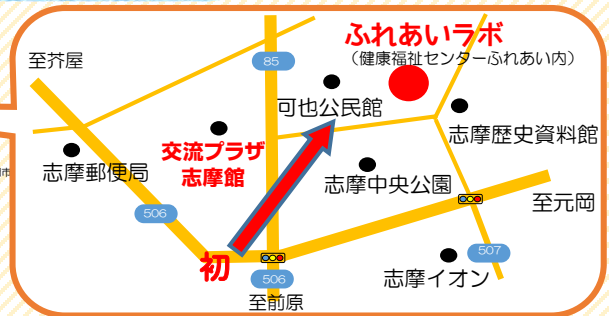

# ふれあいラボへのアクセス

こんにちは！  
ぼくはロボアです。  
いとゴンと一緒にふれあいラボへの  
アクセスを案内するべア！

ふれあいラボの住所は  
ここだゴン！

〒819-1312  
糸島市志摩初1番地  
(健康福祉センターふれあい内)  
☎ 092-327-8181

いとゴン©2013 糸島市

カーナビは目的地を住所に設定するべア！

天神・博多からは昭和バス「いと・しま号」で直行！  
前原駅からも乗れるべア。「初」の停留所から徒歩5分。  
前原駅からは糸島市のコミュニティーバス「はまぼう号」も  
あるよ「交流プラザ志摩館前」で降りて徒歩1分だよ。

ふれあいラボは  
健康福祉センターふれあいの中  
にあるゴン！

ラボに到着！  
いとゴンの看板が  
目印べア！

廊下を直進

玄関から  
廊下を左へ

ふれあい入口から廊下を左へ進む