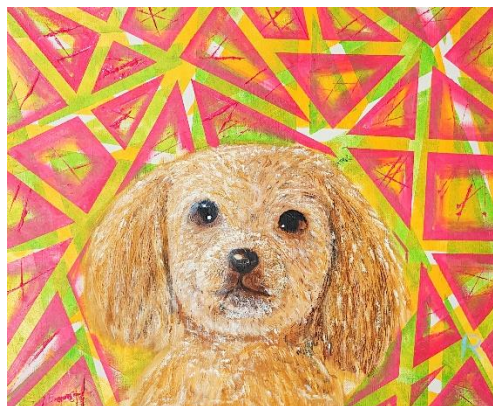

近年は暖冬続きで、南極の氷が解けてしまう危険が

あるそうですが、海拔の低い地域においては、危機的状況とも言えます。

大切な地球を救うために、一人ひとりが出来る事を、今すぐ実行に移す時かもしれません。

さて、三月と言えば女の子にはうれしいひな祭りがあります。

可愛らしいひな人形を見ながら、ひなあられやひな祭りケーキを頬張りながらパーティーするのも楽しいですね。

それと、今一番気を付けなければいけないのが“新型コロナウイルス”の流行です。

いつどこで感染するか明確には解かっているないので、自分自身が出来る事、とにかく

うがい・手洗いを励行し、体調管理を万全にして感染を予防しましょう！

〈H〉

中1の女の子の油絵じゃ。  
瞳がまん丸で大層可愛い猫じゃ。  
思わず抱きしめたくなるのう。  
毛並みの細かさや陰影の付け方が  
実に見事じゃ。  
これからも益々腕を磨いてがんばりや！

美術倶楽部

入会してまだ間がない小学1年生の  
男の子の作品よ。  
鶴が羽ばたいている様子がとても  
いいわね。鶴の表情も微笑ましいわ。  
これからもこの調子でがんばってね。

美術倶楽部

これは小5の女の子の油絵じゃ。  
さっきの猫と言いいこの犬と言いい  
実に可愛い。背景のマスキングも  
より犬を引き立てて洒落ておるのう。  
これからも精進してがんばりや。

美術倶楽部

これは高2の男の子のクレヨン画よ。  
美術科と言うだけあって、象の肌の  
質感がさすがね。  
小象とひな達の微笑ましい情景に  
思わず頬が緩んで来るわ。  
美大受験に向けて、益々がんばって。