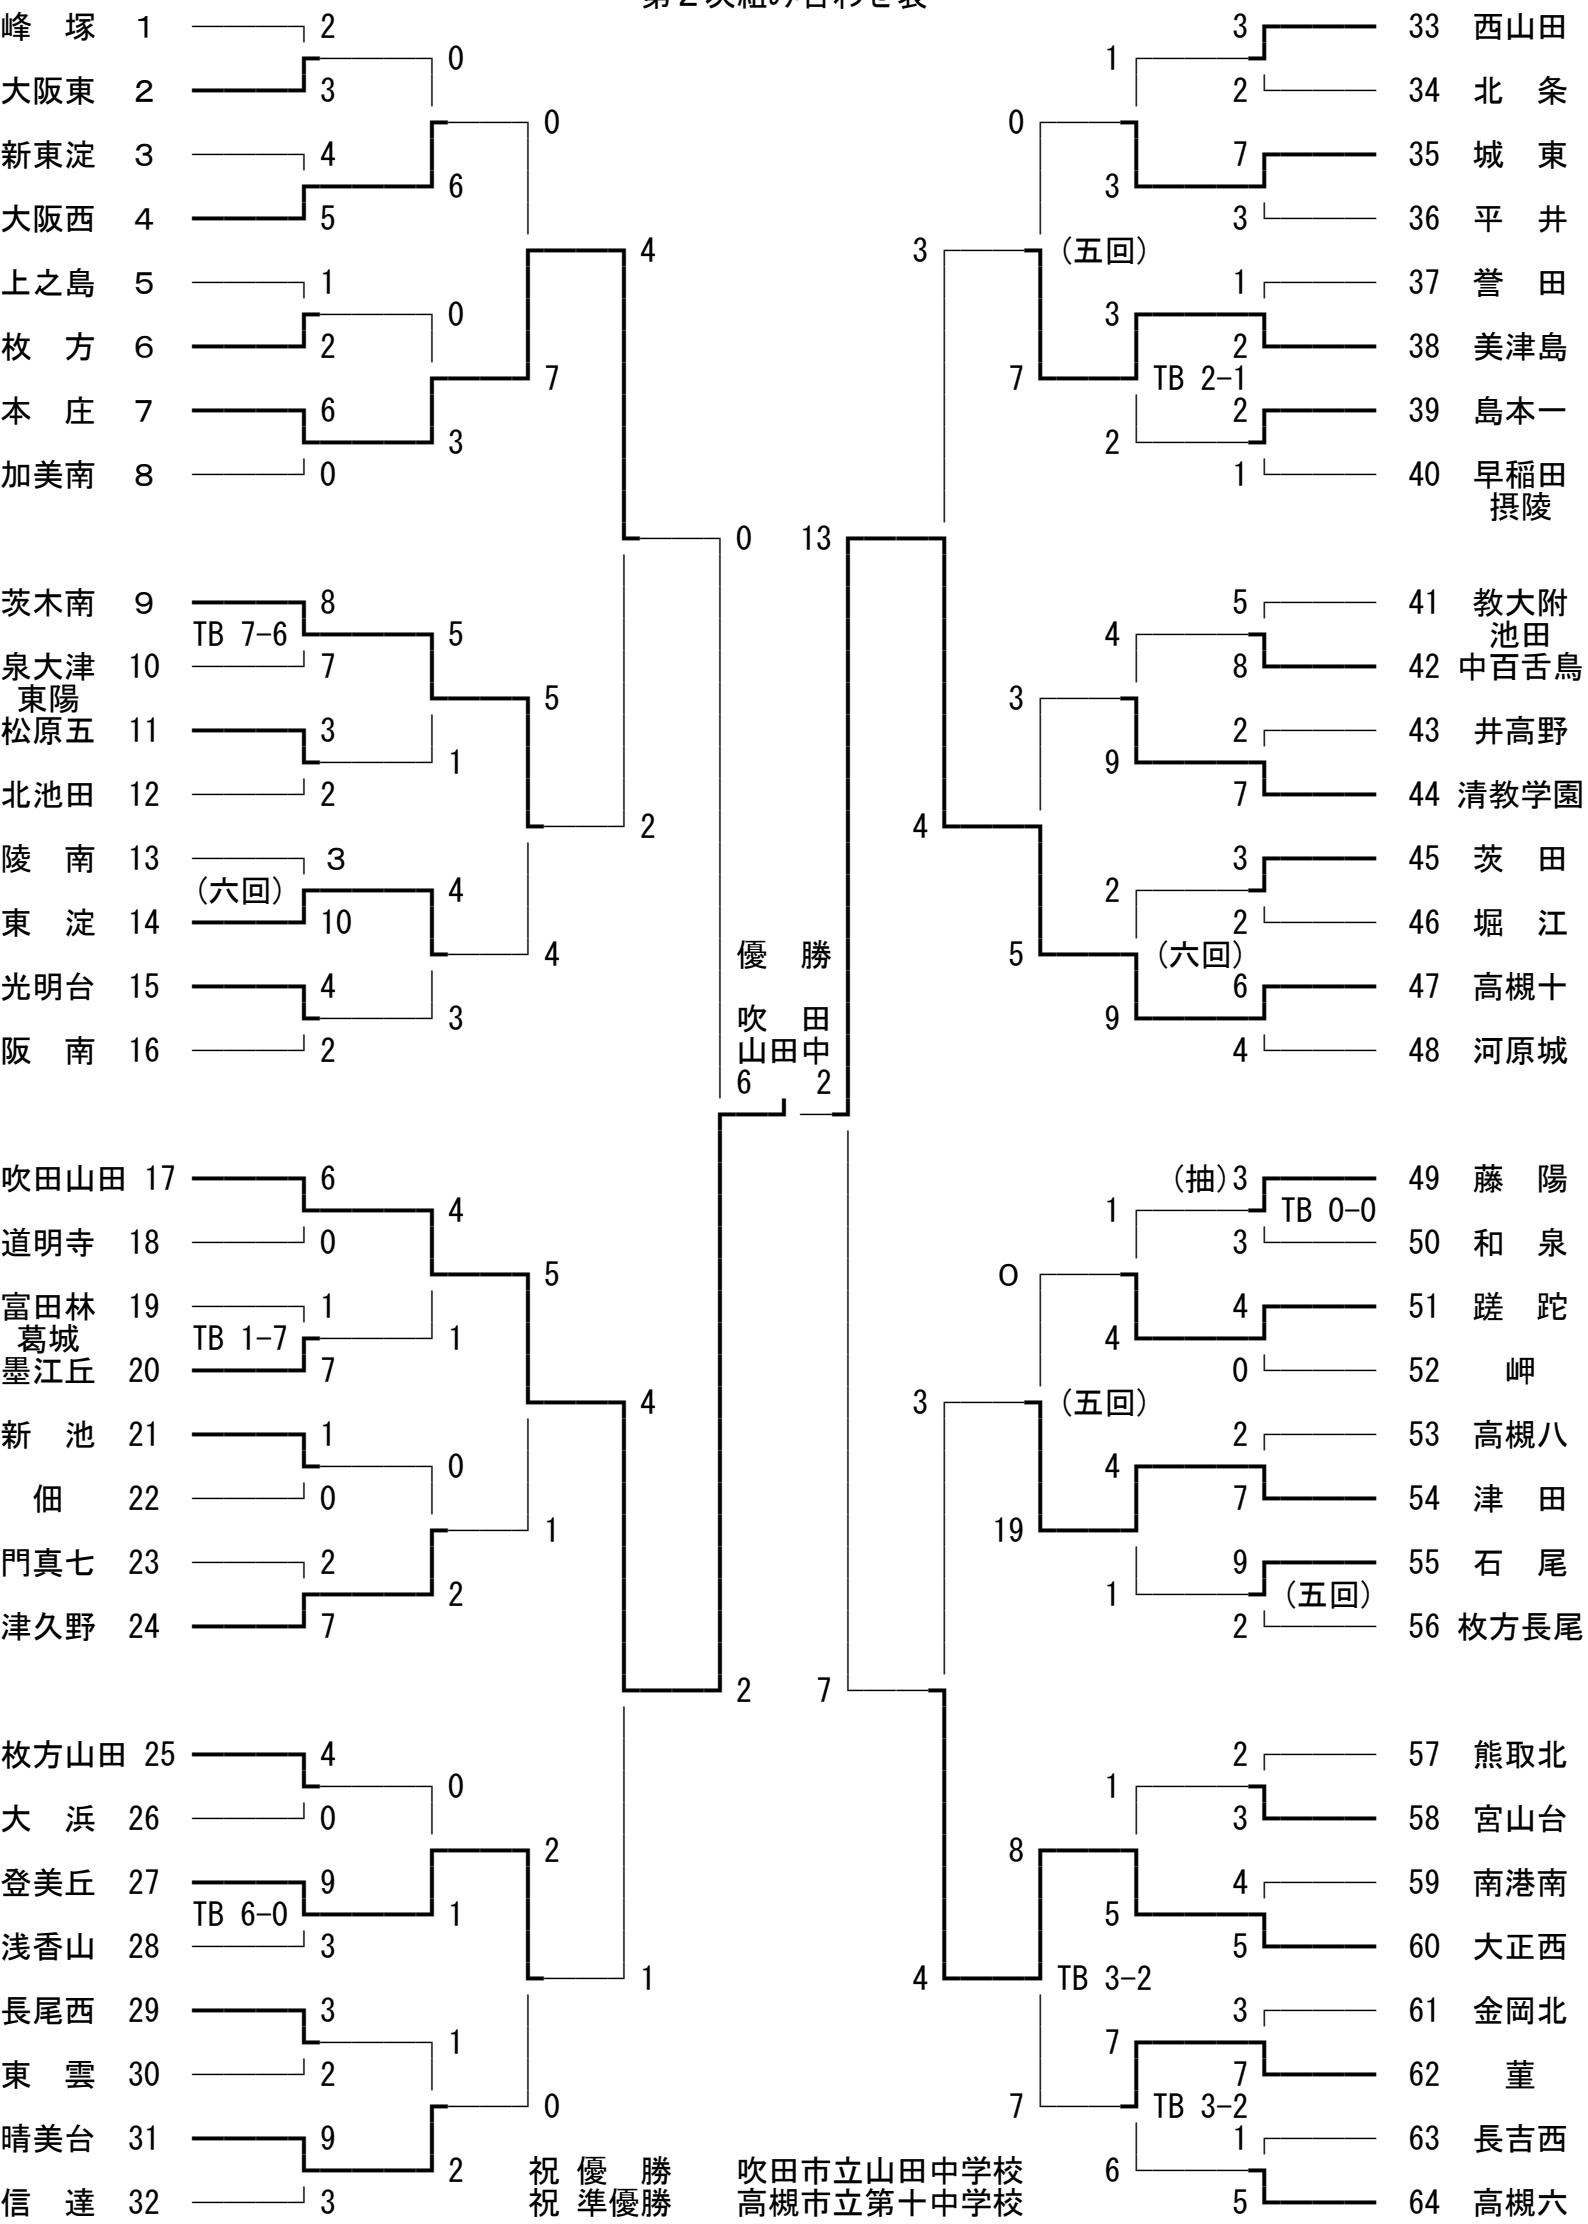

第2次組み合わせ表

◇決勝◇
7月31日(月)【万博記念公園野球場】

高槻十	000	000	2	2
吹田山田	030	120	×	6

◇準決勝◇ 勝者は近畿総体へ進出。
7月31日(月)【万博記念公園野球場】

本庄	000	000	0	0
吹田山田	000	200	×	2

高槻十	007	024	0	13
大正西	204	001	0	7

◇準々決勝◇
7月29日(土)【万博記念公園野球場】

本庄	301	000	0	4
茨木南	101	000	0	2
高槻十	100	020	1	4
美津島	000	002	1	3

吹田山田	200	020	0	4
登美丘	000	100	0	1
大正西	012	100	0	4
津田	001	110	0	3

◇6回戦◇
7月27日(木)【松原大塚】

本庄	301	010	2	7
大阪西	000	000	0	0
津久野	000	100	0	1
吹田山田	103	010	×	5

東淀	000	220	0	4
茨木南	002	111	×	5
登美丘	002	000	0	2
晴美台	000	000	0	0

7月27日(木)【桃山台】

美津島	002	05	7	(五回コールド)
城東	000	00	0	

高槻十	100	003	1	5
清教学園	000	030	0	3

蹉跎	000	00	0	(五回コールド)
津田	207	10X	19	

大正西	201	020	0	TB 3	8
董	011	001	2	2	7

TB・・・「タイブレイク」。無死満塁とし、七回裏終了時の継続打順で攻撃する。
なお、準々決勝まではTBを1回行って同点のときは、抽選を行う。