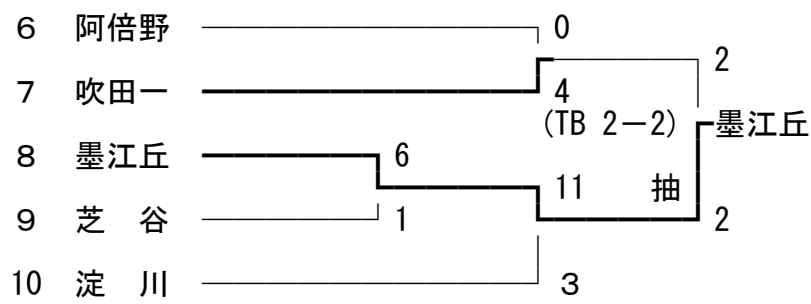

- 【1回戦】平成29年7月8日(土), 9日(日)
- 【2回戦】7月15日(土), 16日(日)
- 【3回戦】7月17日(月・祝)

【桃山台】桃山台スポーツグラウンド(平日・土曜)
吹田市立竹見台中学校(日・祝)

【吹田中の島A】 中の島スポーツグラウンド（平日・土曜）
 茨木市東雲運動広場（日・祝）

【北河内】枚方市立長尾西中学校（8日・17日）
 門真市立第二中学校（9日・16日）
 ひらかた東部スタジアム（15日）