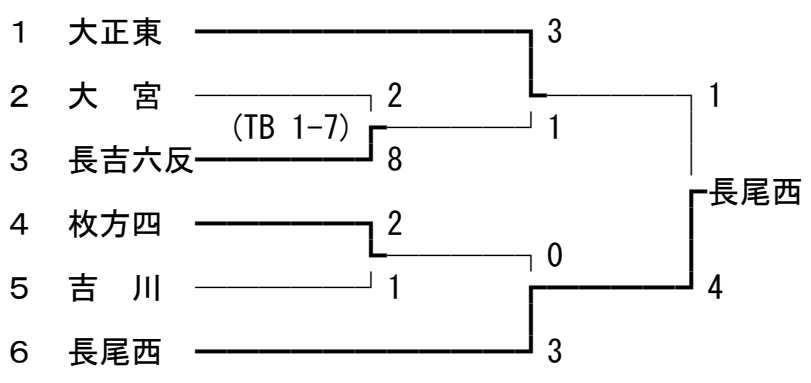

- 【1回戦】平成29年7月8日(土), 9日(日)
- 【2回戦】7月15日(土), 16日(日)
- 【3回戦】7月17日(月・祝)

【桃山台】桃山台スポーツグラウンド(平日・土曜)
吹田市立竹見台中学校(日・祝)

【吹田中の島A】 中の島スポーツグラウンド（平日・土曜）
 茨木市東雲運動広場（日・祝）

【北河内】枚方市立長尾西中学校（8日・17日）
 門真市立第二中学校（9日・16日）
 ひらかた東部スタジアム（15日）