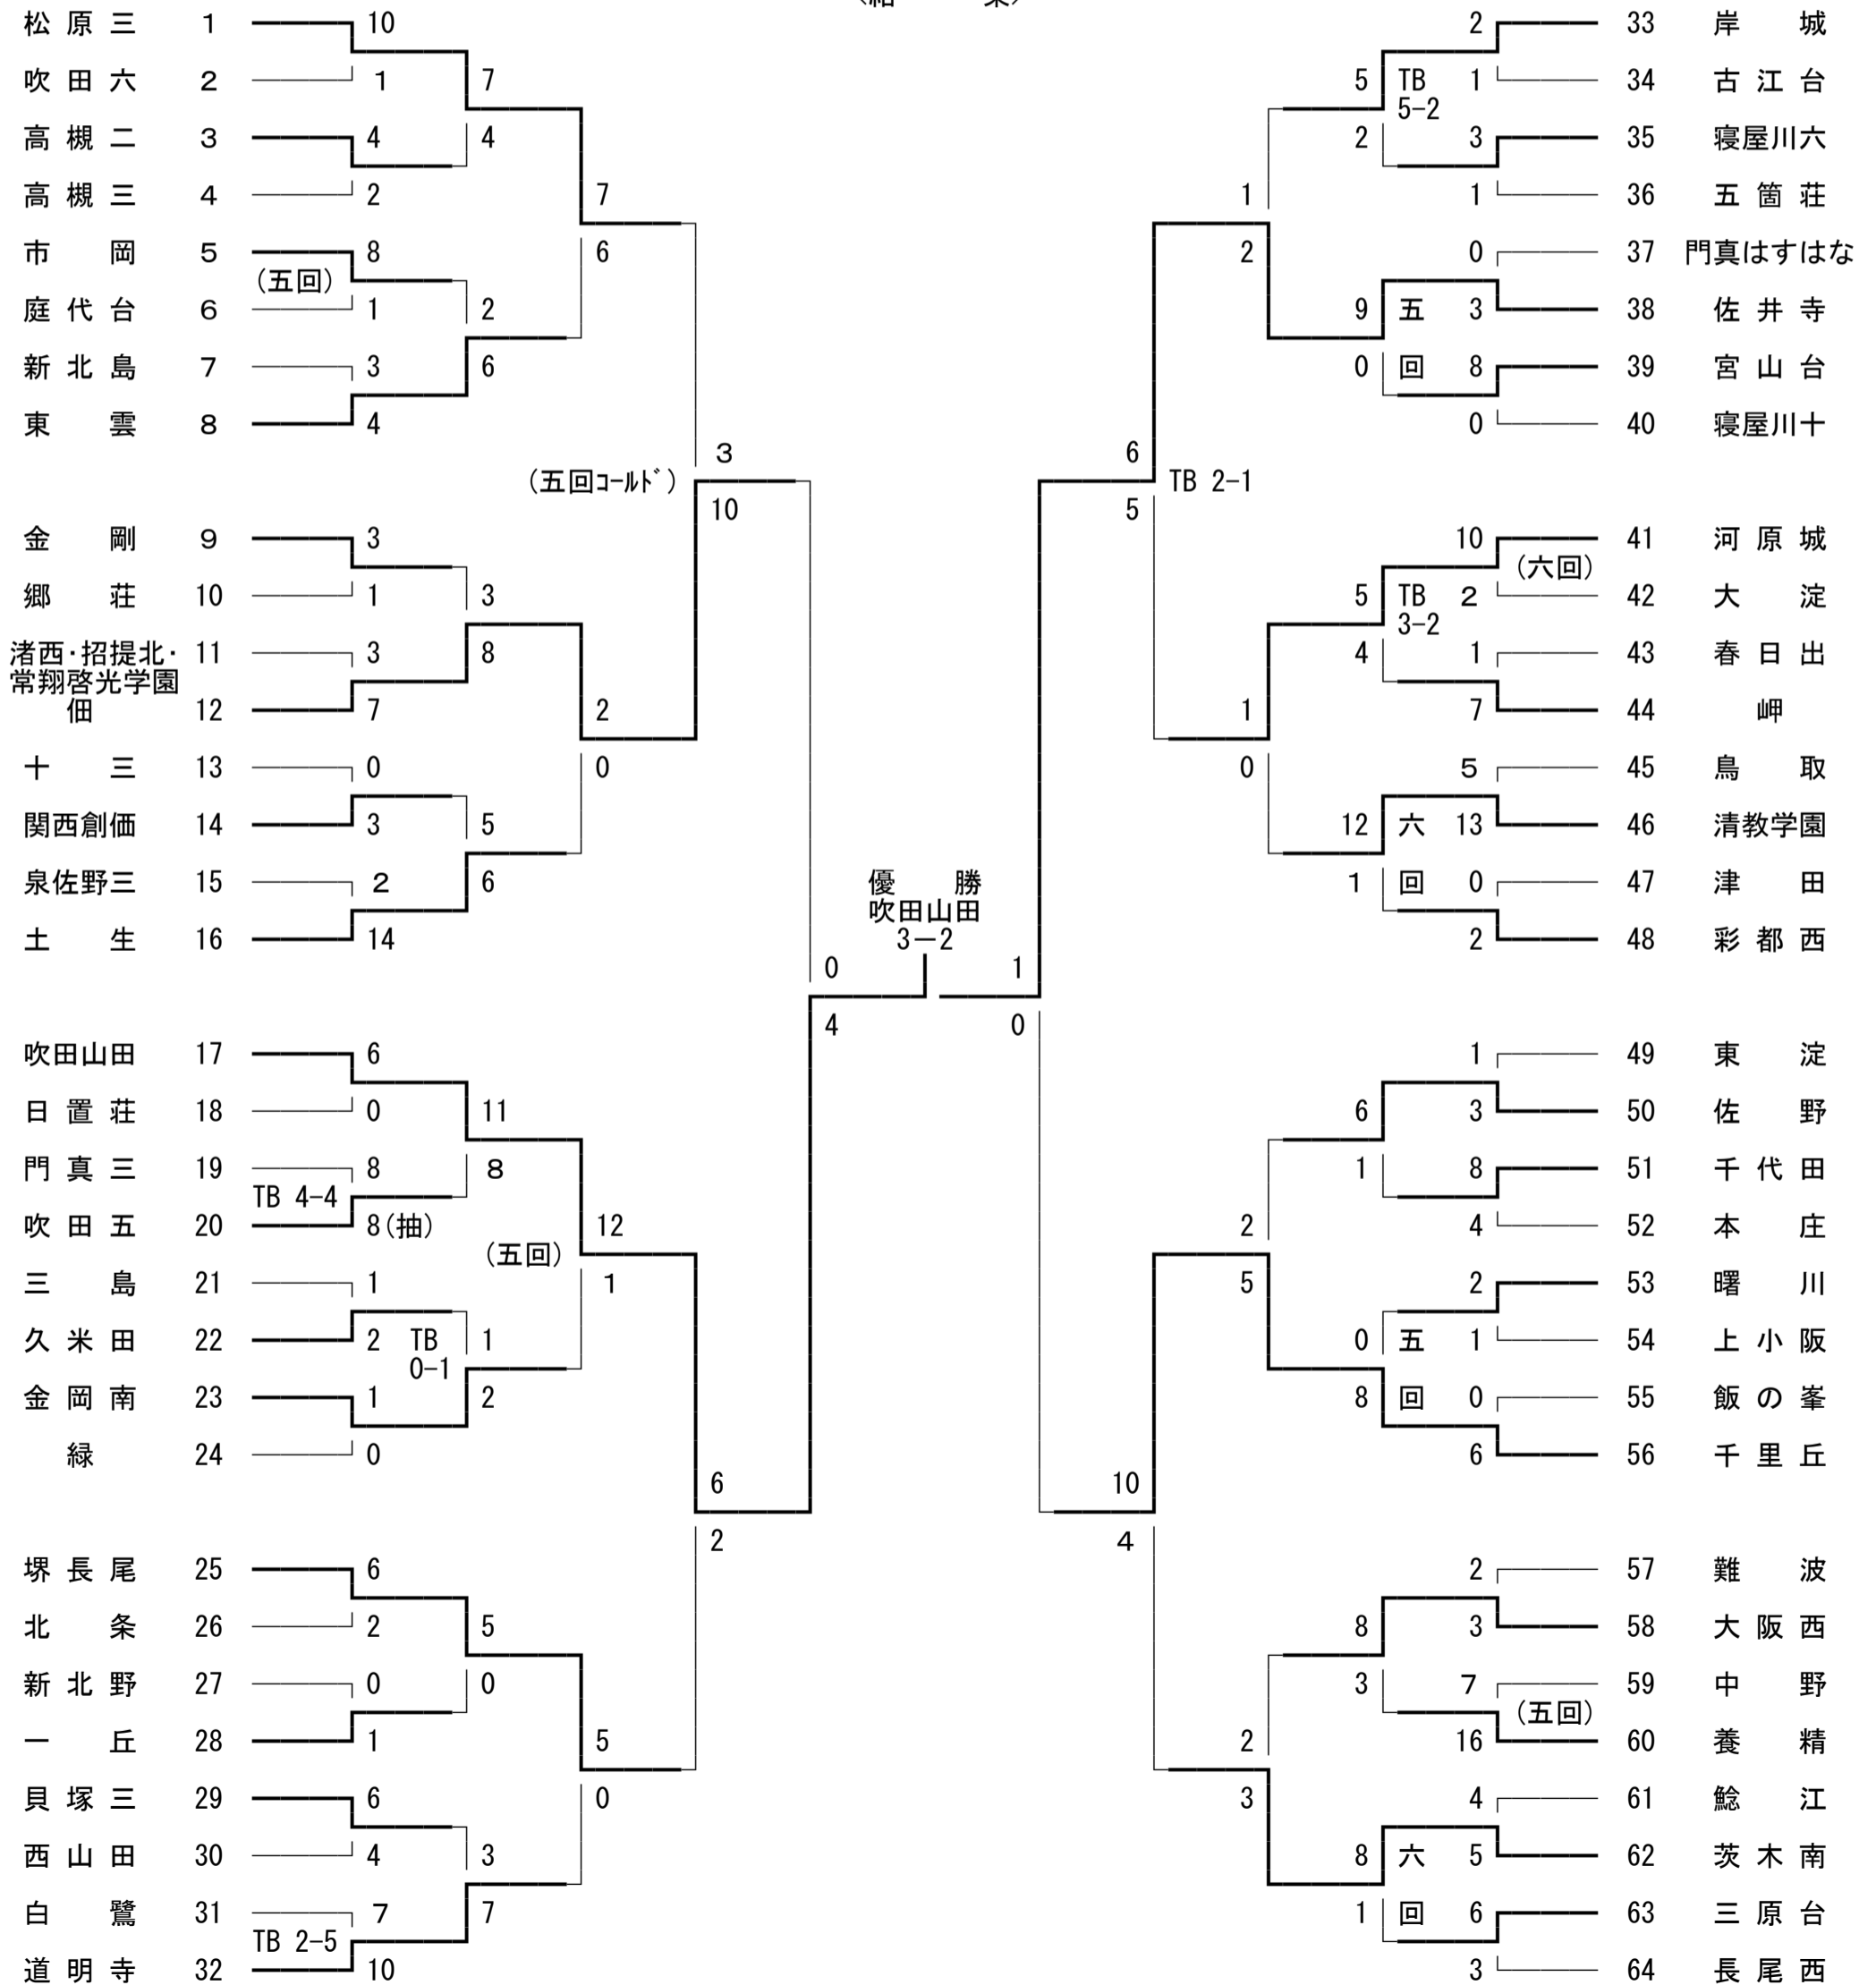

【4 回 戦】

7月23日(月) 大塚青少年運動広場(松原市), 助松公園野球場(泉大津市),  
 中の島スポーツグラウンドA(吹田市), 白鷺公園野球場(堺市東区),  
 桃山台スポーツグラウンド(吹田市), 寺ヶ池公園野球場(河内長野市),  
 高師浜野球場(高石市), 松島野球場(大阪市西区)

【5 回 戦】

7月25日(水) 大塚青少年運動広場, 中の島スポーツグラウンドA,  
 桃山台スポーツグラウンド, 松島野球場

【6 回 戦】

7月27日(金) 大塚青少年運動広場,  
 桃山台スポーツグラウンド

【準々決勝】

7月29日(日) 万博記念公園野球場(吹田市)

【準決勝】

7月30日(月) 万博記念公園野球場

【決 勝】

7月31日(火) 万博記念公園野球場

<試合開始予定時刻>

準々決勝は上記より各試合30分早まり, ①8時30分, ②10時15分, ③正午, ④13時45分  
 準決勝第1試合と決勝は, 9時開始。 試合終了後, 次の試合開始までの間は原則 約 20 分間。

<結 果>

## ◇準々決勝◇

7月30日（月）【万博記念公園野球場】

松原三	000	03	3	（五回コールド）
佃	400	24X	10	

堺長尾	100	100	0	2
吹田山田	201	030	X	6

佐井寺	120	001	0	TB 2	6
河原城	202	000	0	1	5

千里丘	100	002	7	10
茨木南	000	101	2	4

TB・・・「タイブレイク」。無死満塁とし、七回裏終了時の継続打順で攻撃する。  
 なお、準々決勝まではTBを1回行っても同点のときは、抽選を行う。