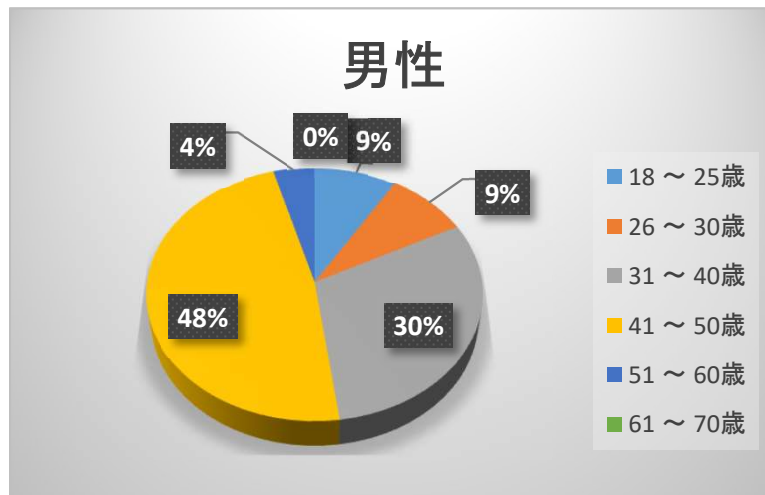

## 信和会 正職員年代割合

年齢層	男	女	合計
18～25歳	2	3	5
26～30歳	2	3	5
31～40歳	7	4	11
41～50歳	11	7	18
51～60歳	1	7	8
61～70歳	0	1	1
合計	23	25	48

2021.8.1 現在