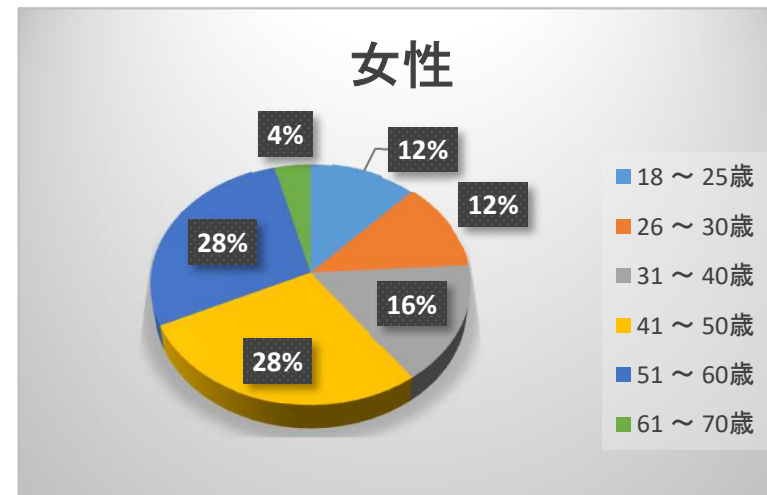

## 信和会 正職員年代割合

年齢層	男	女	合計
18～25歳	2	3	5
26～30歳	2	3	5
31～40歳	7	4	11
41～50歳	11	7	18
51～60歳	1	7	8
61～70歳	0	1	1
合計	23	25	48

2021.8.1 現在