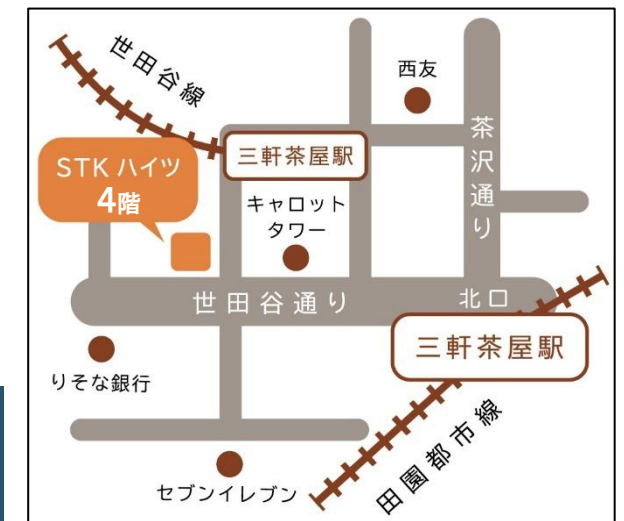

厚生労働省委託事業

せたがや若者サポートステーション

会場はこちら

東京都世田谷区太子堂4-3-1
STKハイツ4階

世田谷線 三軒茶屋駅 徒歩2分
田園都市線 三軒茶屋駅 徒歩5分

お申込み・お問い合わせ

☎ 03-5779-8222

✉ y-setagaya@roukyou.gr.jp

就職