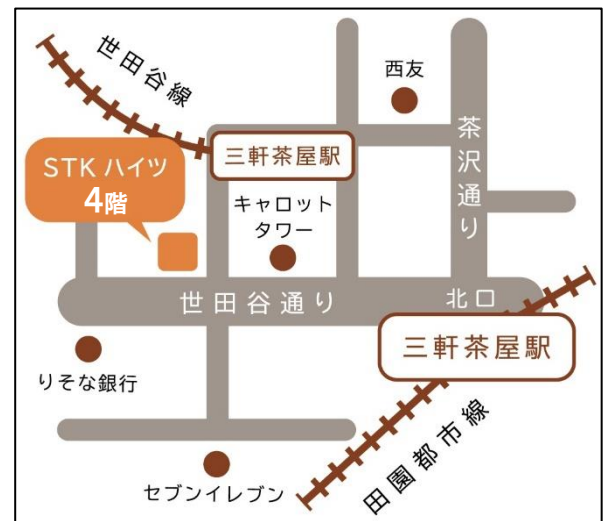

☎ 03-5779-8222

✉ y-setagaya@roukyou.gr.jp

働くことに悩んでいませんか？
お気軽にお問い合わせください！