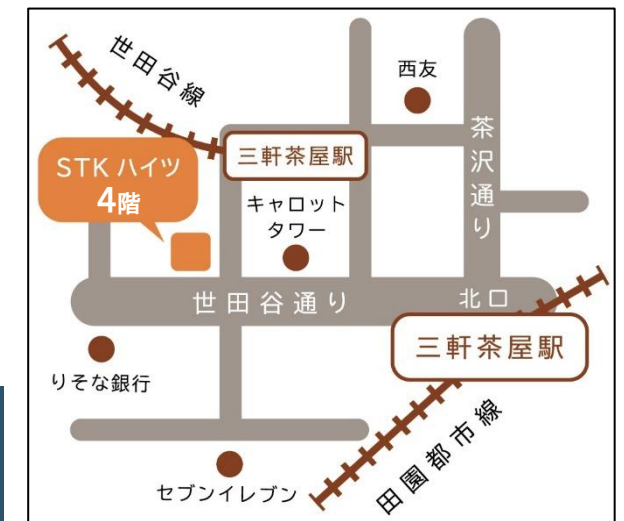

働くことに悩んでいませんか？
お気軽にお問い合わせください！