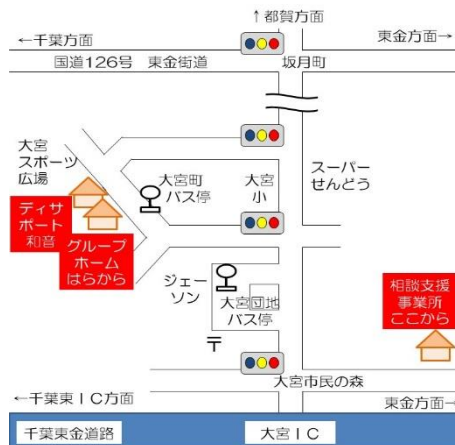

NPO 法人はらから ショートステイ和音

短期入所見学会

【日時】 12月9日(日)
10:00~15:00

時間内
何時に来ても
OK!

見学の方にサービス!
芋煮会開催

はらからの畑で取れた里芋をみんなで食べましょう。

【場所】 NPO 法人はらから ショートステイ和音
千葉市若葉区大宮町3421-1 (大宮スポーツ広場隣)

【ご予約・問い合わせ】 043-310-5645 (担当: 石谷・村田)
ご不明な点やご質問など、お気軽にお問合わせください。別日の見学予約も可。

送迎
応相談

季節ごとに イベント実施

みんなで地域の
お祭りへ。

冠婚葬祭や家族の病気など、急な場合も
24時間受け入れ可能。

私たちがお待ちしております！

募集要項

- 🏠 年齢：30歳以上の方
(緊急性や必要性がある場合は、ご相談下さい)
- 🏠 支援区分4以上の方
- 🏠 高齢の利用者様と共同生活を送れる方

《実費負担について》