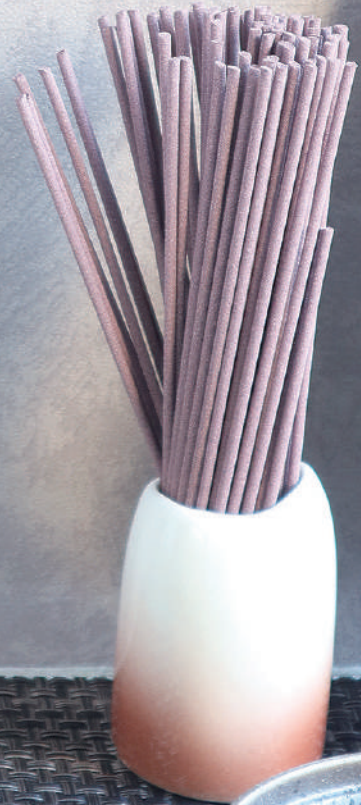

花彩蓮

HANAIROHA

いろいろな想いのかたち

想いを時に重ねて。

花彩蓮

円想 ~ensou~

大輪の蓮は
花びらを
1枚ずつ丁寧に
開花しています

ガラスのような透明感と輝きを持ち
軽くて割れにくい
ポリカーボネート素材のドームを
使用しています