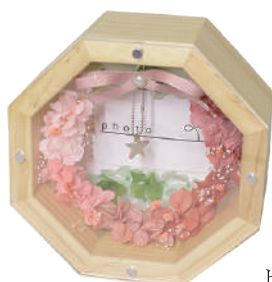

□10.5×H12cm

虹

650710
4,000円(税別)

□10.5×H12cm

ダイアゴナルボックス

ななめに置いて正面から花が綺麗に見られます。小さなスペースにも置けるコンパクトサイズ。

FN-20
花器:紙、PET
発注単位:1
クリアカバー付き

ピンク

オクタゴンフレーム

写真が入られるフレームタイプ。リースの花に囲まれ華やかに。

FN-21
花器:木、MDF
発注単位:1
箱入り

ピンク

65211
7,500円(税別)
φ 15.5×D7cm

ブルー

65218
7,500円(税別)
φ 15.5×D7cm

虹