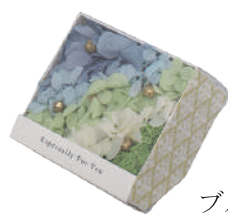

ブルー

65148
2,600円(税別)

□8×H6cm