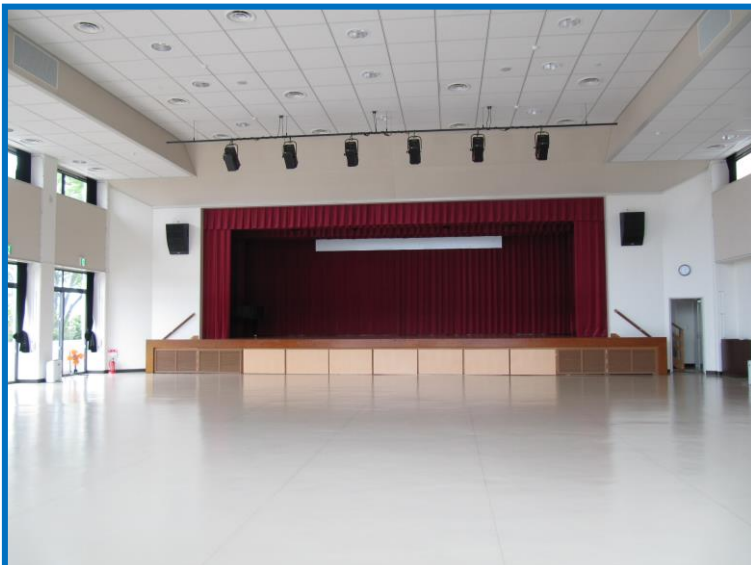

1 階

[ロビー]

【大ホール】 315.8 m²
収容人数 300名
1時間 1,000円

【ステージ】 110.5 m²

地階

[実習室] 58.8 m²
収容人数 25名
1時間 200円

1階

[第1研修室] 19.3 m²
収容人数 10名
1時間 100円