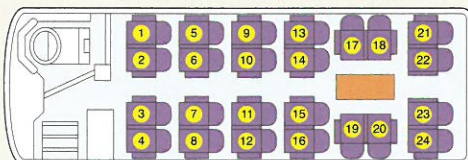

28人乗り

中型エアロエース

28人がゆったり座れるシートスペース。
後部座席には8席のサロンシートを設置。

車内装備

冷蔵庫 湯沸器 テレビ 大型トランク ビンゴ カラオケ DVD

旅客定員

28名(正シート28席)

24人乗り

小型サロンカー

24人がゆったり座れるシートスペース。
後部座席には8席のサロンシートを設置。

車内装備

冷蔵庫 湯沸器 テレビ 大型トランク ビンゴ カラオケ DVD

旅客定員

24名(正シート24席)