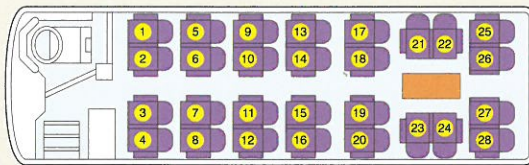

28人乗り

中型エアロエース

28人がゆったり座れるシートスペース。
後部座席には8席のサロンシートを設置。

車内装備

冷蔵庫 湯沸器 テレビ 大型トランク ビンゴ カラオケ DVD

旅客定員

28名(正シート28席)

24人乗り

小型サロンカー

24人がゆったり座れるシートスペース。
後部座席には8席のサロンシートを設置。

車内装備

冷蔵庫 湯沸器 テレビ 大型トランク ビンゴ カラオケ DVD

旅客定員

24名(正シート24席)