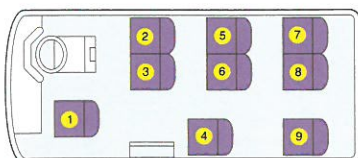

### 車内装備

## 28人乗り ローザ

ゆったり座れるリクライニングシートを設置。

旅客定員 28名(正シート20席・補助席8席)

車内装備 FM/AMラジオ

## 9人乗り ジャンボタクシー

ご家族や少人数のお出かけ、慶弔に大変便利です。  
シートはリクライニング式。

旅客定員 9名

車内装備 FM/AMラジオ