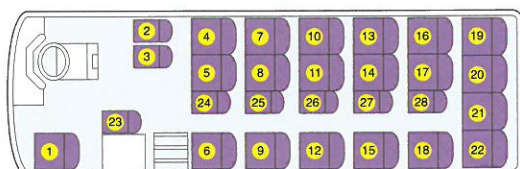

## 22人乗り 小型サロンカー

22人がゆったり座れるシートスペース。  
後部座席には10席のサロンシートを設置。

旅客定員 22名(正シート12席・回転サロン席10席)

### 車内装備

## 28人乗り ローザ

ゆったり座れるリクライニングシートを設置。

旅客定員 28名(正シート20席・補助席8席)

車内装備 FM/AMラジオ