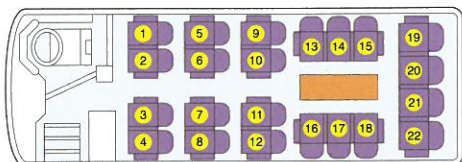

## 22人乗り 小型サロンカー

22人がゆったり座れるシートスペース。  
後部座席には10席のサロンシートを設置。

旅客定員 22名(正シート12席・回転サロン席10席)

### 車内装備

## 28人乗り ローザ

ゆったり座れるリクライニングシートを設置。

旅客定員 28名(正シート20席・補助席8席)

車内装備 FM/AMラジオ