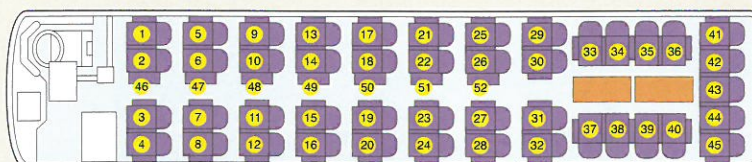

53人乗り

大型エアロエース

様々な用途に合わせ多目的に利用できる観光バス。
広いサロンルームで気の合う仲間たちと楽しいひとときをお過ごしください。

車内装備

冷蔵庫 湯沸器 テレビ 大型トランク ビンゴ カラオケ DVD

旅客定員

53名(正シート45席・補助席8席)

52人乗り

大型エアロクィーン

52人がゆったり座れるシートスペース。
後部座席には13席のサロンシートを設置。
心からリラックスできる空間。中2階からの眺めは最高です。

車内装備

冷蔵庫 湯沸器 テレビ 大型トランク ビンゴ カラオケ DVD

旅客定員

52名(正シート45席・補助席7席)