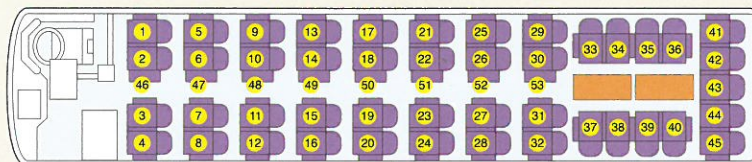

53人乗り

大型エアロエース

様々な用途に合わせ多目的に利用できる観光バス。
広いサロンルームで気の合う仲間たちと楽しいひとときをお過ごしください。

車内装備

冷蔵庫 湯沸器 テレビ 大型トランク ビンゴ カラオケ DVD

旅客定員

53名(正シート45席・補助席8席)

52人乗り

大型エアロクィーン

52人がゆったり座れるシートスペース。
後部座席には13席のサロンシートを設置。
心からリラックスできる空間。中2階からの眺めは最高です。

車内装備

冷蔵庫 湯沸器 テレビ 大型トランク ビンゴ カラオケ DVD

旅客定員

52名(正シート45席・補助席7席)