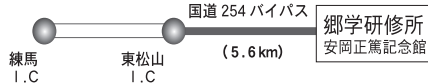

東京方面から車でお越しの場合