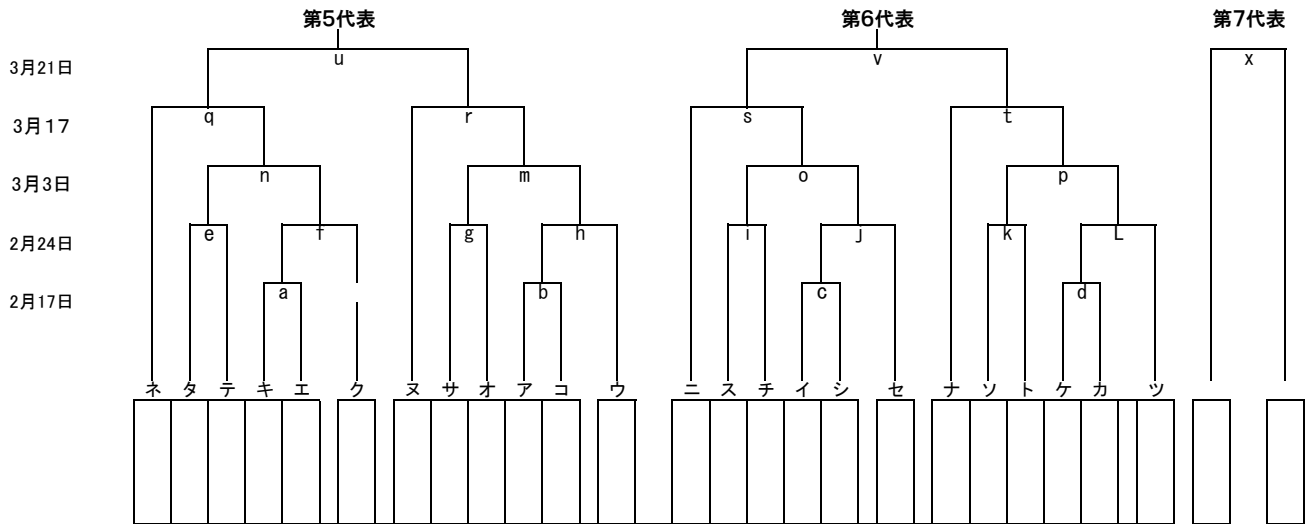

2019年 西東京支部春季大会 組合せ

2019/2/5

2019年 西東京支部春季大会 敗者戦

2月10日	試合会場	昭島 ①シ・②ア	立川(10:30開始) ①イ・②ケ	武蔵府中 ①キ・②サ			
2月11日	試合会場	八王子 ①ク・②ウ	福生市営 ①エ・②カ	調布 ①コ・②オ			
2月17日	試合会場						
2月24日	試合会場						
3月3日	試合会場						
3月17日	試合会場	昭島市営					
3月21日	試合会場	昭島市営					
3月24日	試合会場						
3月30-31日	試合会場						

- ★第1試合:9:00～ 第2試合:11:00～ 第3試合:13:00 ★2試合の場合は、第1試合:10:00～・第2試合:12:00～ ★立川のみ10:30～
- ※但し、関東村駐車場3/14まで、8:00開場 八王子駐車場8:00開場 ・第1試合:9:30～・第2試合:11:30～・第3試合:13:30 立川駐車場 9:00
- 試合会場:調(調布シニアG)・府(武蔵府中シニアG)・八(八王子シニアG)・昭(昭島シニアG)・羽(羽村シニアG)・東(東村山シニアG)・立(立川シニアG) 富(富士河口湖鐘突堂)・昭市(昭島市営G)・立市(立川市営)・町(町田シニアG)・甲(甲府南シニアG)・福市(福生市営G)
- ★公営球場使用の場合は、参加チーム使用料(5,000円)をグラウンド提供チームへお支払い下さい。
- ★グラウンド提供チームは、試合情報のアップをお願い致します。
- ★準決勝の敗退チームは、両チーム3位として表彰する。但し、3位順位決定戦を実施する。尚、順位決定戦ができない場合は、優勝チームの敗退チームを:
- ★合同チーム(保谷・国分寺) ★欠場チーム 東大和・山梨峡東 ★休部チーム 三鷹
- ★今大会は、キャッチボール・トス・シートノックは7分以内
- ★道具チェックは、第一試合ベンチ前・第二試合以降は、4回終了時指定場所にて行う。 ★スパイクシューズは、シートノックより使用する。