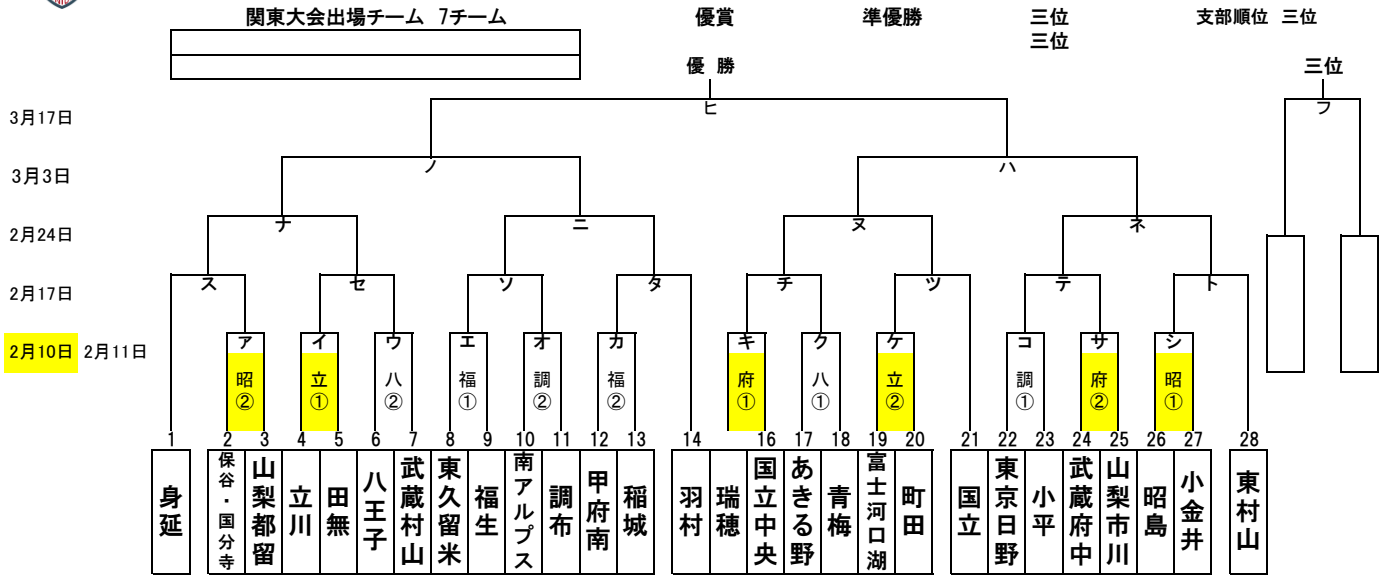

2019年 西東京支部春季大会 組合せ

2019/2/5

2019年 西東京支部春季大会 敗者戦

2月10日	試合会場	昭島 ①シ・②ア	立川(10:30開始) ①イ・②ケ	武蔵府中 ①キ・②サ			
2月11日	試合会場	八王子 ①ク・②ウ	福生市営 ①エ・②カ	調布 ①コ・②オ			
2月17日	試合会場						
2月24日	試合会場						
3月3日	試合会場						
3月17日	試合会場	昭島市営					
3月21日	試合会場	昭島市営					
3月24日	試合会場						
3月30-31日	試合会場						

- ★第1試合:9:00～ 第2試合:11:00～ 第3試合:13:00 ★2試合の場合は、第1試合:10:00～・第2試合:12:00～ ★立川のみ10:30～
- ※但し、関東村駐車場3/14まで、8:00開場 八王子駐車場8:00開場 ・第1試合:9:30～・第2試合:11:30～・第3試合:13:30 立川駐車場 9:00
- 試合会場:調(調布シニアG)・府(武蔵府中シニアG)・八(八王子シニアG)・昭(昭島シニアG)・羽(羽村シニアG)・東(東村山シニアG)・立(立川シニアG) 富(富士河口湖鐘突堂)・昭市(昭島市営G)・立市(立川市営)・町(町田シニアG)・甲(甲府南シニアG)・福市(福生市営G)
- ★公営球場使用の場合は、参加チーム使用料(5,000円)をグラウンド提供チームへお支払い下さい。
- ★グラウンド提供チームは、試合情報のアップをお願い致します。
- ★準決勝の敗退チームは、両チーム3位として表彰する。但し、3位順位決定戦を実施する。尚、順位決定戦ができない場合は、優勝チームの敗退チームを:
- ★合同チーム(保谷・国分寺) ★欠場チーム 東大和・山梨峡東 ★休部チーム 三鷹
- ★今大会は、キャッチボール・トス・シートノックは7分以内
- ★道具チェックは、第一試合ベンチ前・第二試合以降は、4回終了時指定場所にて行う。 ★スパイクシューズは、シートノックより使用する。