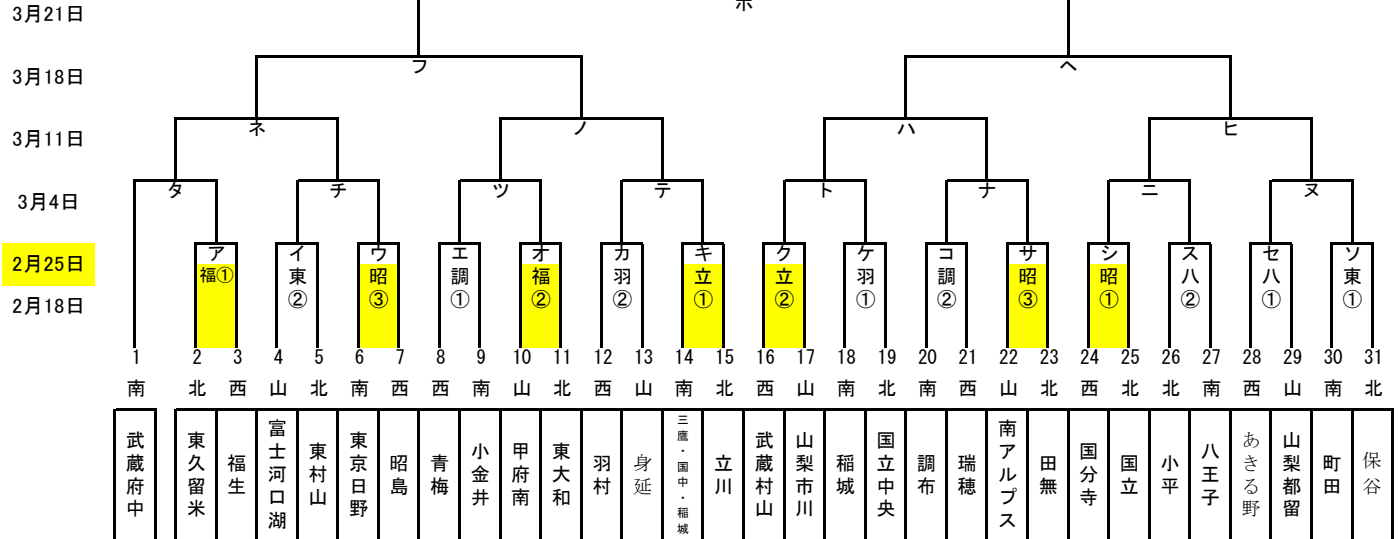

# 2018年 西東京支部春季大会 組合せ

2018.2.18

関東大会出場チーム 7チーム

優勝

# 2018年 西東京支部春季大会 敗者戦

|          |            |               |                |             |             |    |    |
|----------|------------|---------------|----------------|-------------|-------------|----|----|
| 2月18日(日) | 試合会場<br>総合 | 東村山<br>①ソ・②イ  | 八王子<br>①セ・②ス   | 調布<br>①エ・②コ | 羽村<br>①ケ・②カ |    |    |
| 2月25日(日) | 試合会場<br>総合 | 福生市営<br>①ア・②オ | 昭島<br>①シ・②ウ・③サ | 立川<br>①キ・②ク |             |    |    |
| 3月4日(日)  | 試合会場<br>総合 | 甲府南           | 八王子            | 武蔵府中        | 羽村          | 昭島 | 調布 |
| 3月11日(日) | 試合会場<br>総合 |               |                |             |             |    |    |
| 3月18日(日) | 試合会場<br>総合 |               |                |             |             |    |    |
| 3月21日(水) | 試合会場<br>総合 | 昭島市営          |                |             |             |    |    |
| 3月25日(日) | 試合会場<br>総合 |               |                |             |             |    |    |

★第1試合:9:00～ 第2試合:11:00～ 第3試合:13:00

※八王子G:駐車場8:00開場 第1試合:9:30～・第2試合:11:30～・第3試合:13:30

※立川シニアG・福生市営:駐車場9:00開場 第1試合:10:30～・第2試合:12:30

※調布・武蔵府中G:駐車場8:00開場 第1試合:9:30～・第2試合:11:30～・第3試合:13:30

試合会場:調(調布シニアG)・府(武蔵府中シニアG)・八(八王子シニアG)・昭(昭島シニアG)・羽(羽村シニアG)・東(東村山シニアG)・立(立川シニアG)