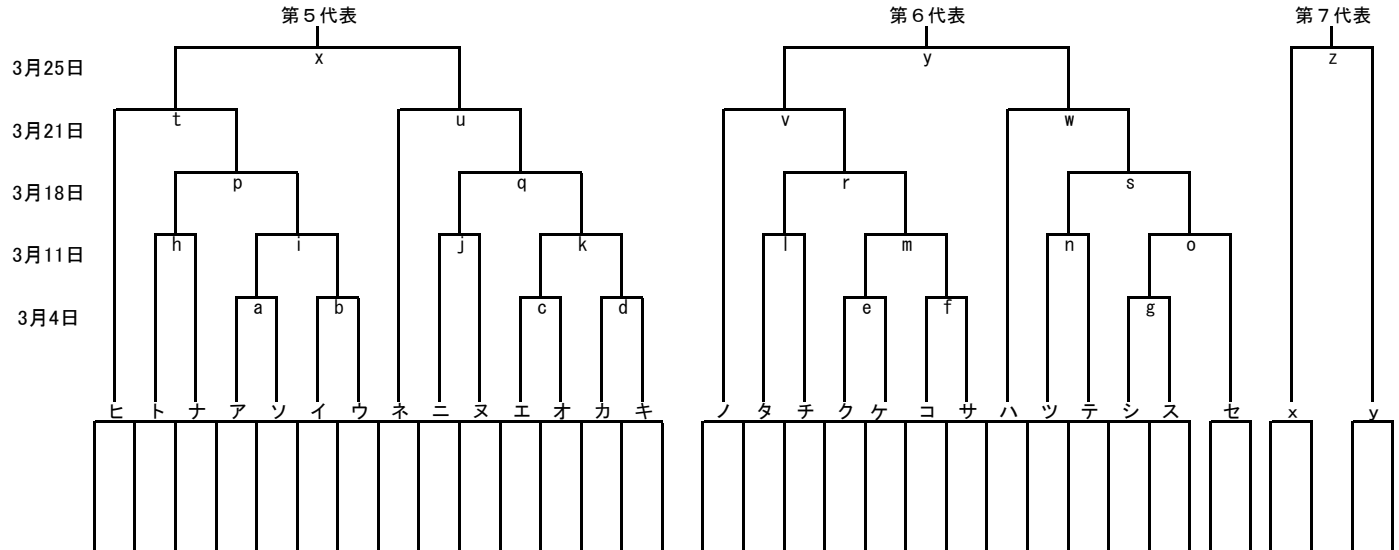

# 2018年 西東京支部春季大会 敗者戦

|          |            |               |                |             |             |    |    |
|----------|------------|---------------|----------------|-------------|-------------|----|----|
| 2月18日(日) | 試合会場<br>総合 | 東村山<br>①ソ・②イ  | 八王子<br>①セ・②ス   | 調布<br>①エ・②コ | 羽村<br>①ケ・②カ |    |    |
| 2月25日(日) | 試合会場<br>総合 | 福生市営<br>①ア・②オ | 昭島<br>①シ・②ウ・③サ | 立川<br>①キ・②ク |             |    |    |
| 3月4日(日)  | 試合会場<br>総合 | 甲府南           | 八王子            | 武蔵府中        | 羽村          | 昭島 | 調布 |
| 3月11日(日) | 試合会場<br>総合 |               |                |             |             |    |    |
| 3月18日(日) | 試合会場<br>総合 |               |                |             |             |    |    |
| 3月21日(水) | 試合会場<br>総合 | 昭島市営          |                |             |             |    |    |
| 3月25日(日) | 試合会場<br>総合 |               |                |             |             |    |    |

★第1試合:9:00～ 第2試合:11:00～ 第3試合:13:00

※八王子G:駐車場8:00開場 第1試合:9:30～・第2試合:11:30～・第3試合:13:30

※立川シニアG・福生市営:駐車場9:00開場 第1試合:10:30～・第2試合:12:30

※調布・武蔵府中G:駐車場8:00開場 第1試合:9:30～・第2試合:11:30～・第3試合:13:30

試合会場:調(調布シニアG)・府(武蔵府中シニアG)・八(八王子シニアG)・昭(昭島シニアG)・羽(羽村シニアG)・東(東村山シニアG)・立(立川シニアG)