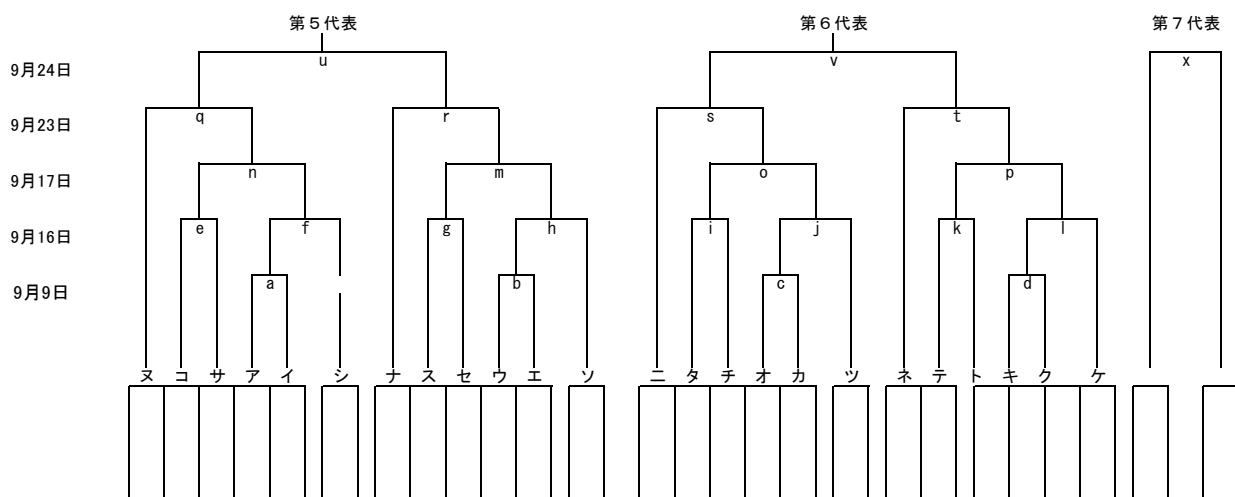

# 2018年 西東京支部秋季大会 敗者戦

8月26日(日)	試合会場	立川	東村山	羽村			
	審判	①サ・②シ	①ア・②カ	①コ・②ウ			
9月2日(日)	試合会場	武蔵府中	調布	甲府南			
	審判	①キ・②オ	①イ・②ク	①エ・②ケ			
9月9日(日)	試合会場						
	審判						
9月16日(日)	試合会場						
	審判						
9月17日(日)	試合会場						
	審判						
9月23日(水)	試合会場						
	審判						
9月24日(日)	試合会場	昭島市営					
	審判						

★第1試合:9:00~ 第2試合:11:00~ 第3試合:13:00

※八王子・立川シニアG:駐車場8:30開場・第1試合:9:30~・第2試合:11:30~・第3試合:13:30

試合会場:調(調布シニアG)・府(武蔵府中シニアG)・八(八王子シニアG)・昭(昭島シニアG)・羽(羽村シニアG)・東(東村山シニアG)・立(立川シニアG)  
富(富士河口湖鐘突堂)・昭市(昭島市営G)・立市(立川市営)・町(町田シニアG)・甲(甲府南シニアG)