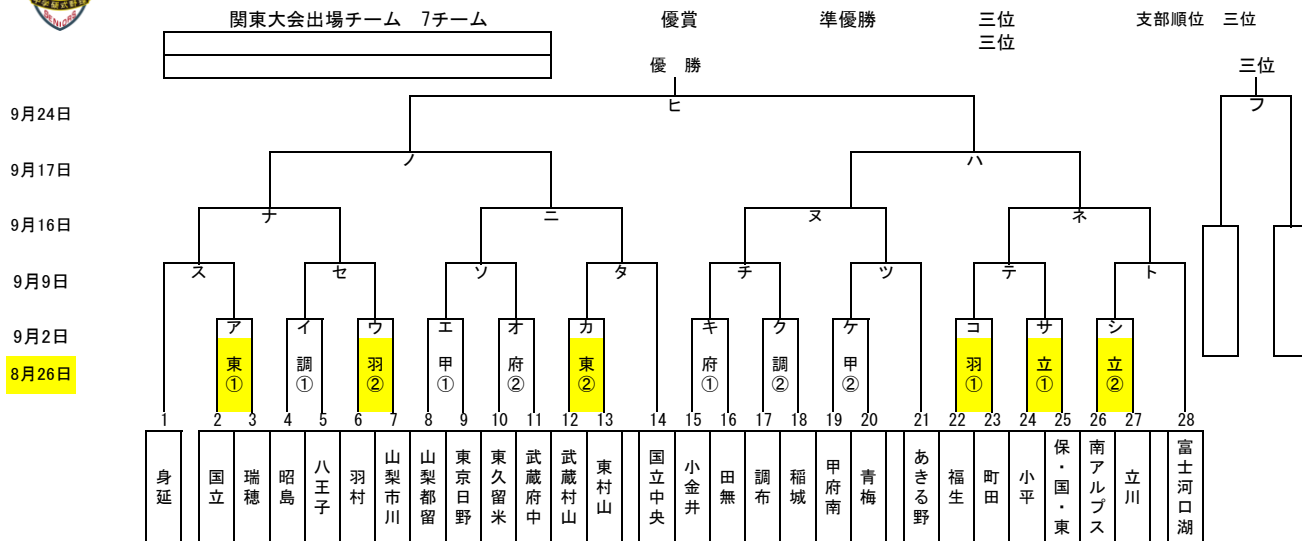

# 2018年 西東京支部秋季大会 組合せ

2018.8.26

# 2018年 西東京支部秋季大会 敗者戦

8月26日(日)	試合会場	立川	東村山	羽村			
	審判	①サ・②シ	①ア・②カ	①コ・②ウ			
9月2日(日)	試合会場	武蔵府中	調布	甲府南			
	審判	①キ・②オ	①イ・②ク	①エ・②ケ			
9月9日(日)	試合会場						
	審判						
9月16日(日)	試合会場						
	審判						
9月17日(日)	試合会場						
	審判						
9月23日(水)	試合会場						
	審判						
9月24日(日)	試合会場	昭島市営					
	審判						

★第1試合:9:00~ 第2試合:11:00~ 第3試合:13:00

※八王子・立川シニアG:駐車場8:30開場・第1試合:9:30~・第2試合:11:30~・第3試合:13:30

試合会場:調(調布シニアG)・府(武蔵府中シニアG)・八(八王子シニアG)・昭(昭島シニアG)・羽(羽村シニアG)・東(東村山シニアG)・立(立川シニアG)  
富(富士河口湖鐘突堂)・昭市(昭島市営G)・立市(立川市営)・町(町田シニアG)・甲(甲府南シニアG)