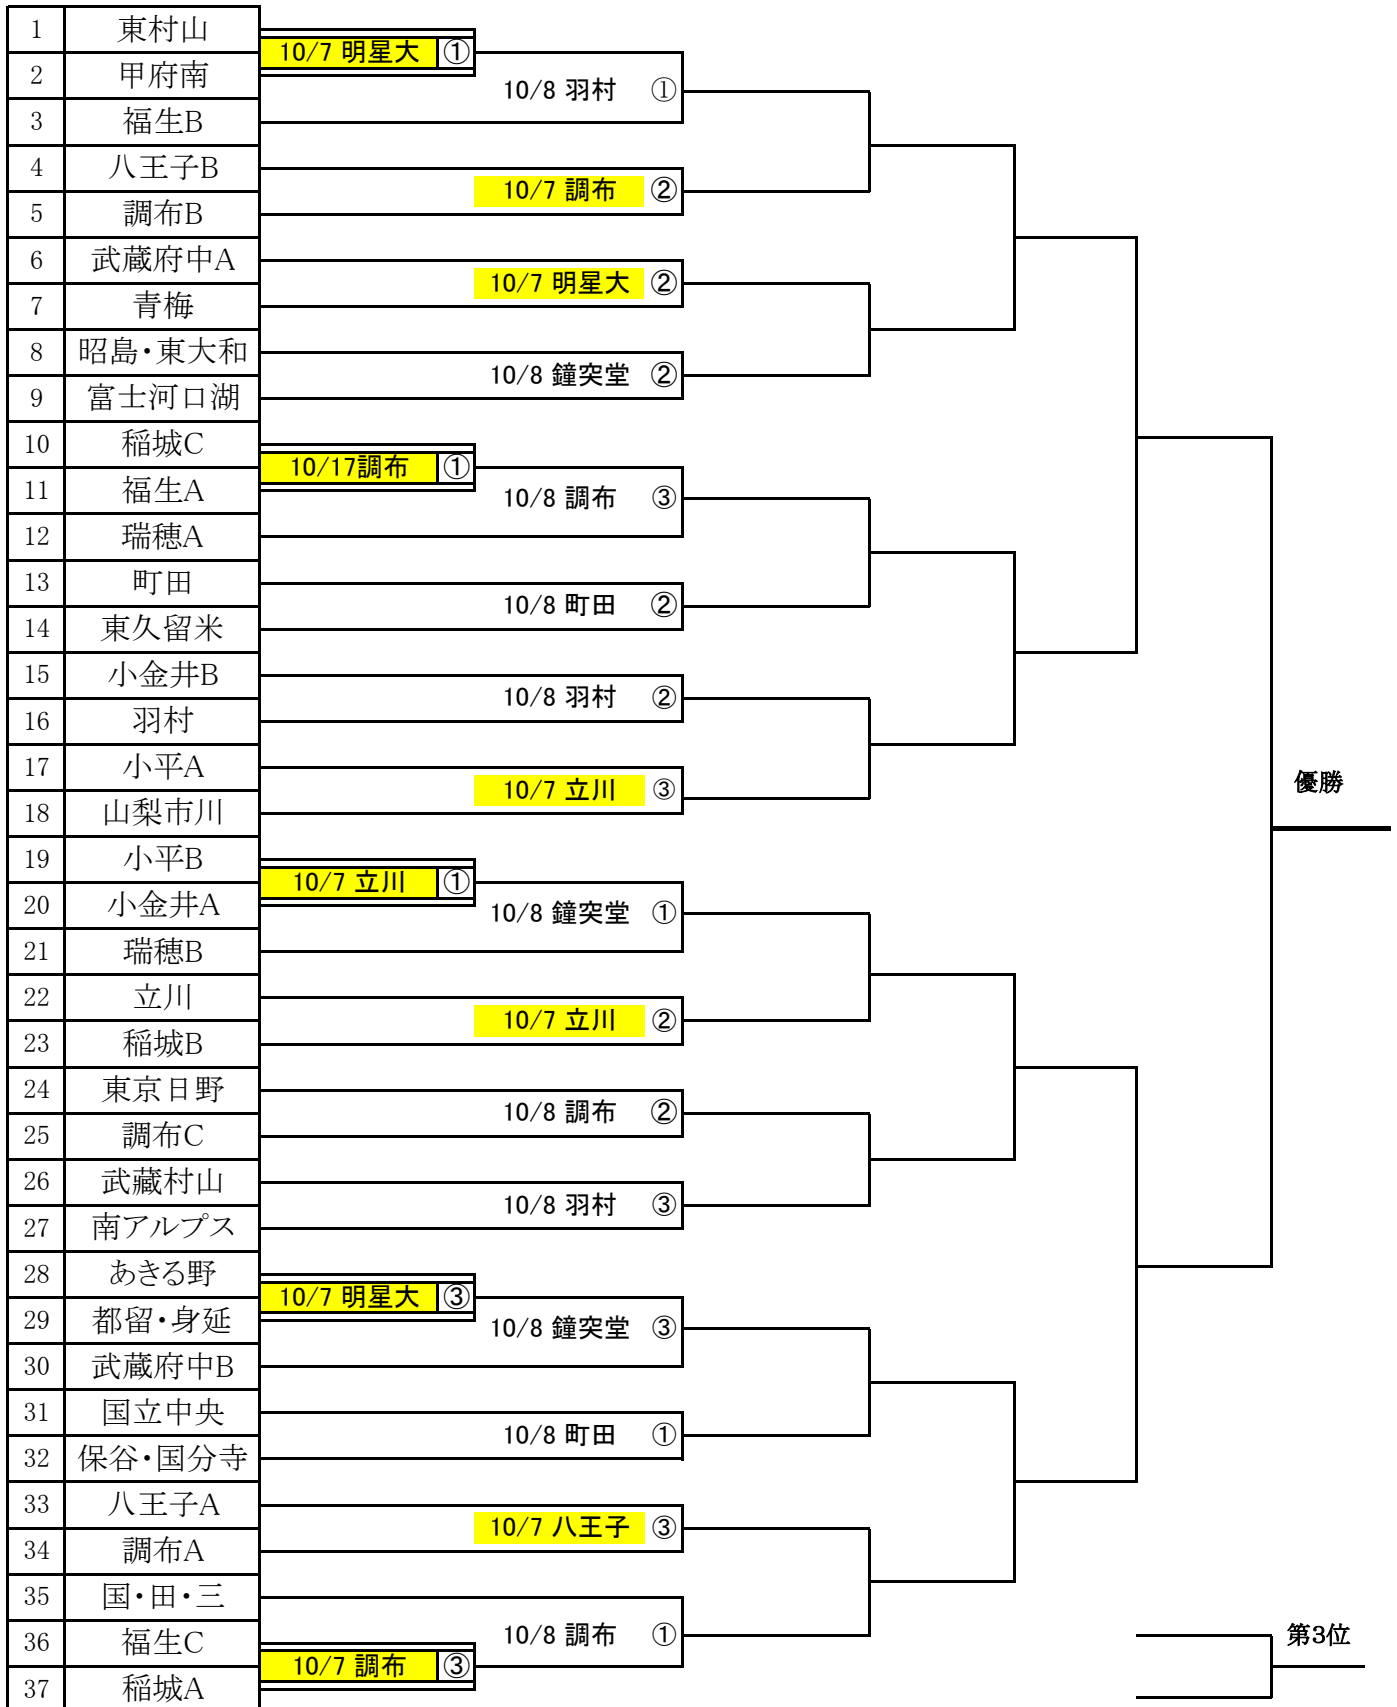

2018年 リトルシニア関東連盟 西東京支部 新人(1年生)育成大会

組合せ 日程表

試合予定日 **10月7日(日)** **10月7日(日)** 10月 日(日) 10月 日(日) 11月 日(日) 11月 日(祭)
 10月8日(月)

- ★ 日程は 関東連盟秋季大会を考慮して決定する。
- ★ 各チームは、チーム内審判を必ず1名以上出して下さい。
- ★ 3チーム出場 稲城・調布・福生
- ★ 2チーム出場 武蔵府中・八王子・小平・小金井・瑞穂
- ★ 合同チーム (保谷・国分寺)・(身延・山梨都留)・(国立・三鷹・田無)・(昭島・東大和)・(町田)
- ★ 欠場チーム 山梨峡東
- ★ 公営球場使用の場合は、参加チーム使用料(5,000円)をグラウンド提供チームへお支払い下さい。