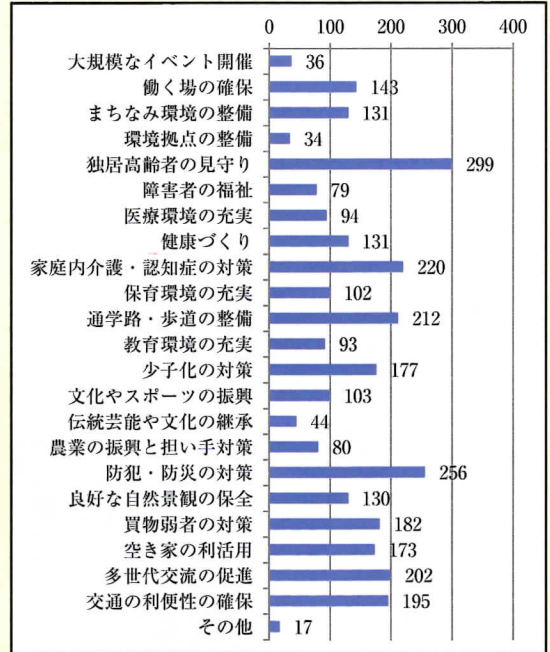

アンケート調査の実施

協議会立ち上げにあたり、設立準備会の構成団体34団体を通してアンケートを行いました。このアンケートは、今後の川中地区のまちづくりを進める上での問題点や課題などを把握するため実施したものです。

取り組むべき課題としては、右記のとおりの結果となっています。より良い川中地区にするため、このアンケート結果を参考に今後の活動につなげてまいりますので、皆様のご協力をお願いいたします。

※調査概要

- 平成28年4月～5月
- 配布枚数：834枚 ●回答者数：720人 (10歳代から80歳以上の住民)

取り組むべき課題 (延べ回答総数 3,133人)

川中地区まちづくり協議会組織図並びに役員名