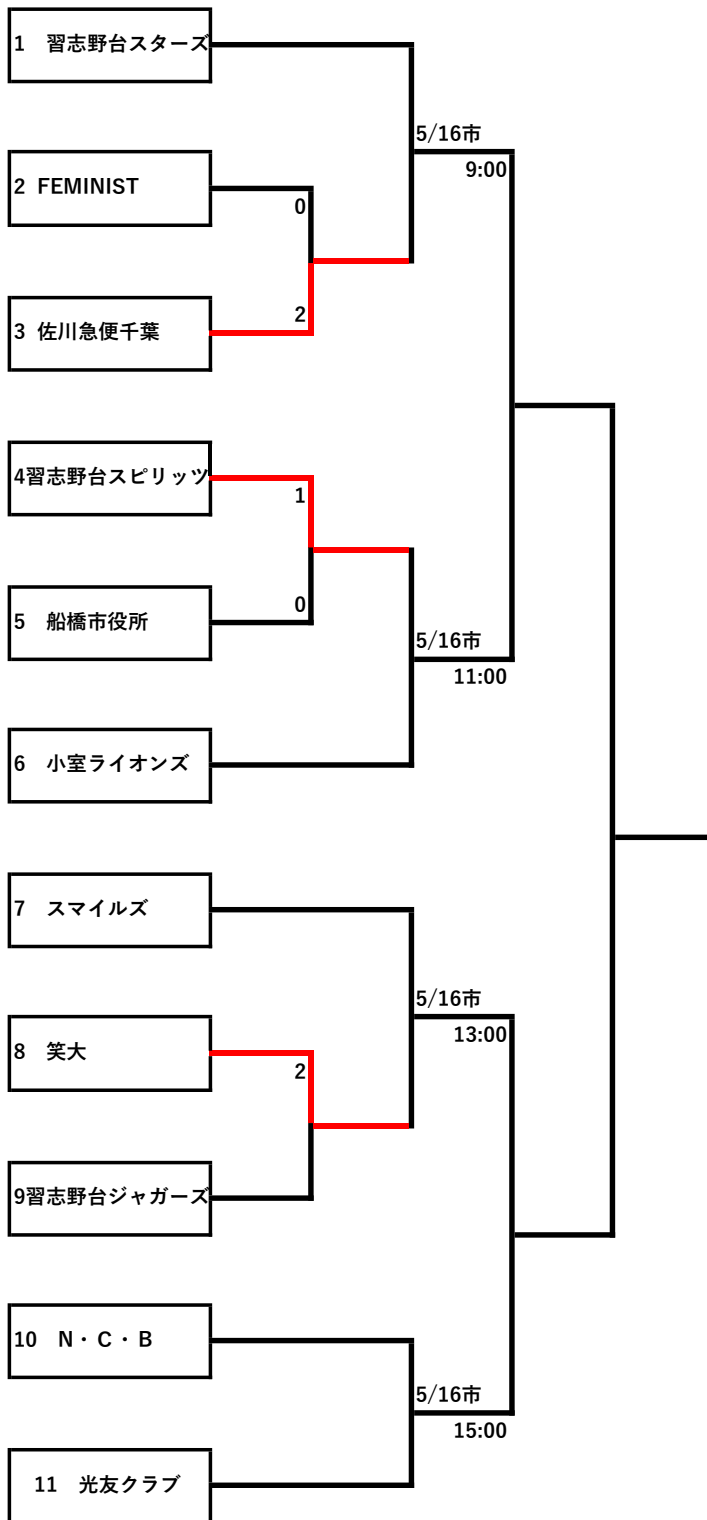

1部トーナメント

入れ替え戦