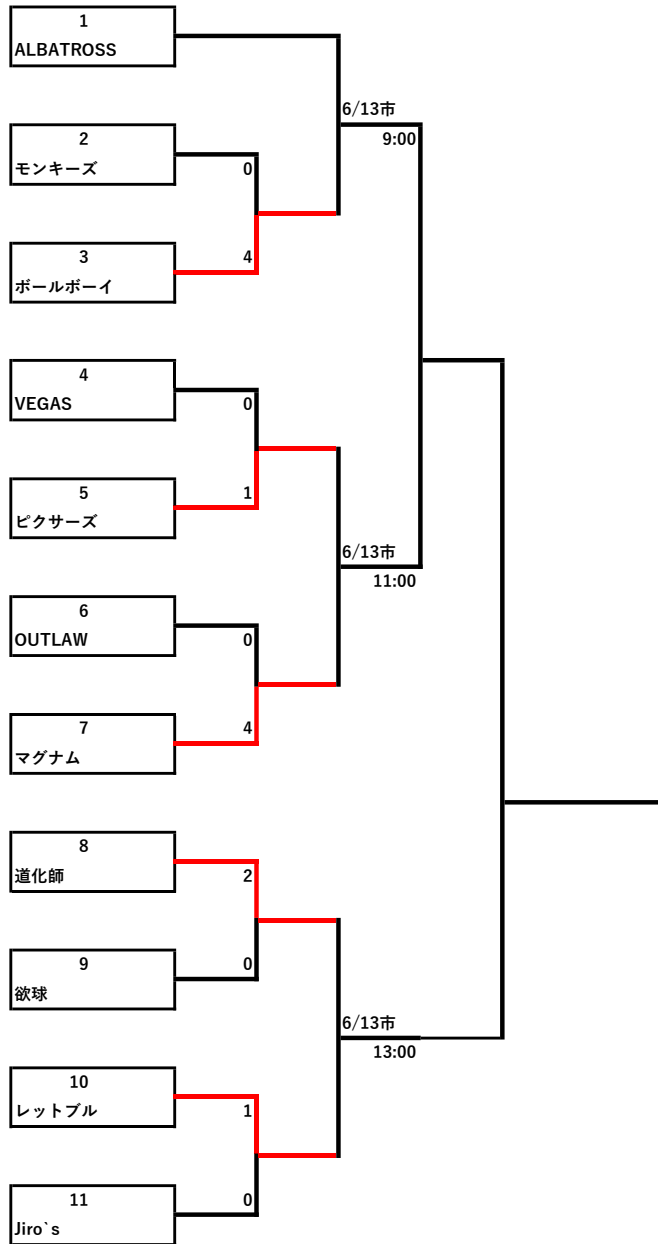

2部トーナメント

順位決定戦