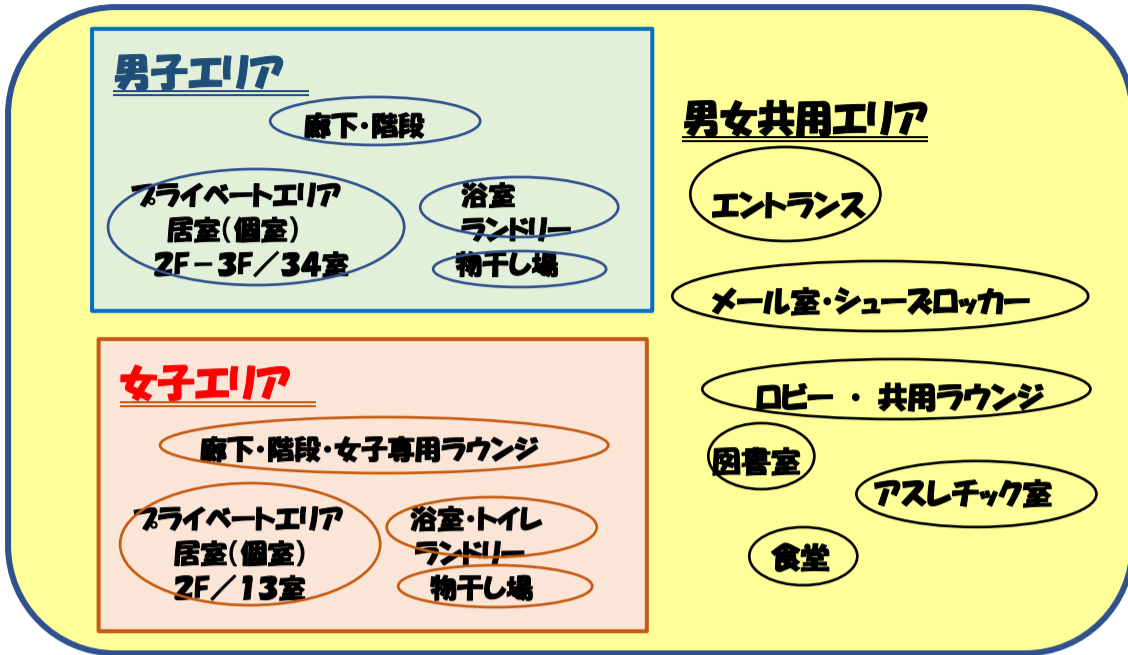

# 《松濤学舎男女共住化リノベーション事業》

2023年2月竣工

公益財団法人 佐賀育英会