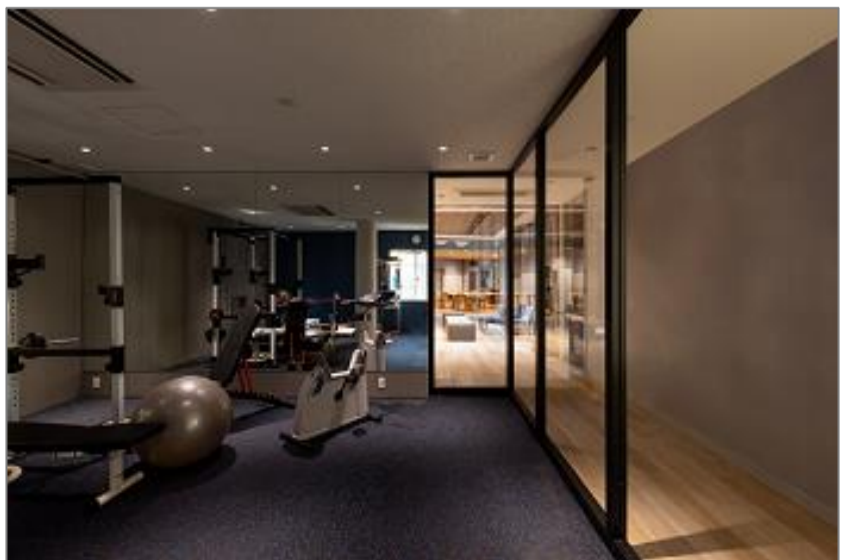

## 改修項目

- ① 女子用階段室の設置
- ② ランドリー兼女子用ラウンジの設置
- ③ 女子用外部テラス(物干しスペース)の設置
- ④ 女子用シャワールームの設置
- ⑤ アスレチックジム室の移設
- ⑥ 男女共用ラウンジの改修
- ⑦ 男子・女子専用出入口の設置
- ⑧ 女子寮室(2F13室)・廊下の改装
- ⑨ 2階男子洗面・トイレを女子洗面・トイレに改装
- ⑩ 3階男子大便器交換、3階男子洗面改装
- ⑪ 1階男子浴室(脱衣室)・トイレ改装
- ⑫ 食堂の照明床壁改装、空調機の設置
- ⑬ 男女寮室(47室)空調機更新
- ⑭ 厨房空調機設置・セルフキッチン排気フード変更
- ⑮ セキュリティーフェンスの設置(2階女子テラス側)

食堂

食堂・共用ラウンジ

共用ラウンジ

アスレチック室

女子専用階段 女子ラウンジ(テラス物干し場)

女子ランドリー・ラウンジ

女子浴室 (ユニットバス2 ・シャワー室3)

女子浴室 (洗面・パウダーコーナー・トイレ)