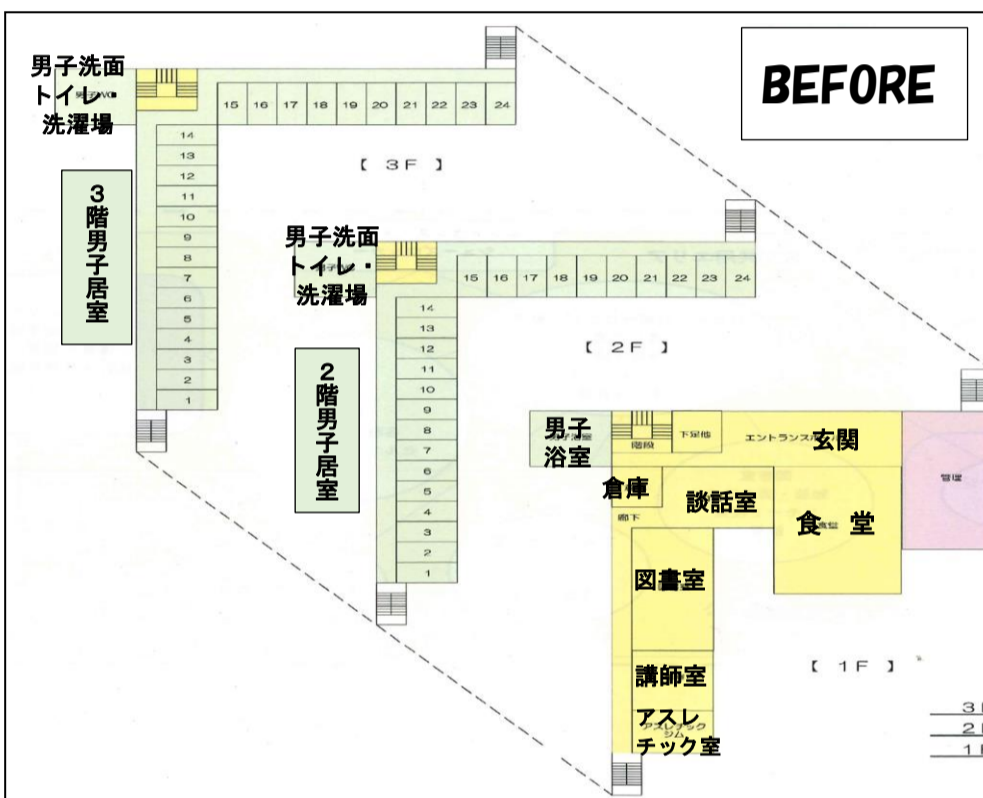

# 《松濤学舎男女共住化リノベーション事業》

2023年2月竣工

公益財団法人 佐賀育英会

## 改修項目

- ① 女子用階段室の設置
- ② ランドリー兼女子用ラウンジの設置
- ③ 女子用外部テラス(物干しスペース)の設置
- ④ 女子用シャワールームの設置
- ⑤ アスレチックジム室の移設
- ⑥ 男女共用ラウンジの改修
- ⑦ 男子・女子専用出入口の設置
- ⑧ 女子寮室(2F13室)・廊下の改装
- ⑨ 2階男子洗面・トイレを女子洗面・トイレに改装
- ⑩ 3階男子大便器交換、3階男子洗面改装
- ⑪ 1階男子浴室(脱衣室)・トイレ改装
- ⑫ 食堂の照明床壁改装、空調機の設置
- ⑬ 男女寮室(47室)空調機更新
- ⑭ 厨房空調機設置・セルフキッチン排気フード変更
- ⑮ セキュリティーフェンスの設置(2階女子テラス側)

食堂

食堂・共用ラウンジ

共用ラウンジ

アスレチック室

女子専用階段 女子ラウンジ(テラス物干し場)

女子ランドリー・ラウンジ

女子浴室 (ユニットバス2 ・シャワー室3)

女子浴室 (洗面・パウダーコーナー・トイレ)