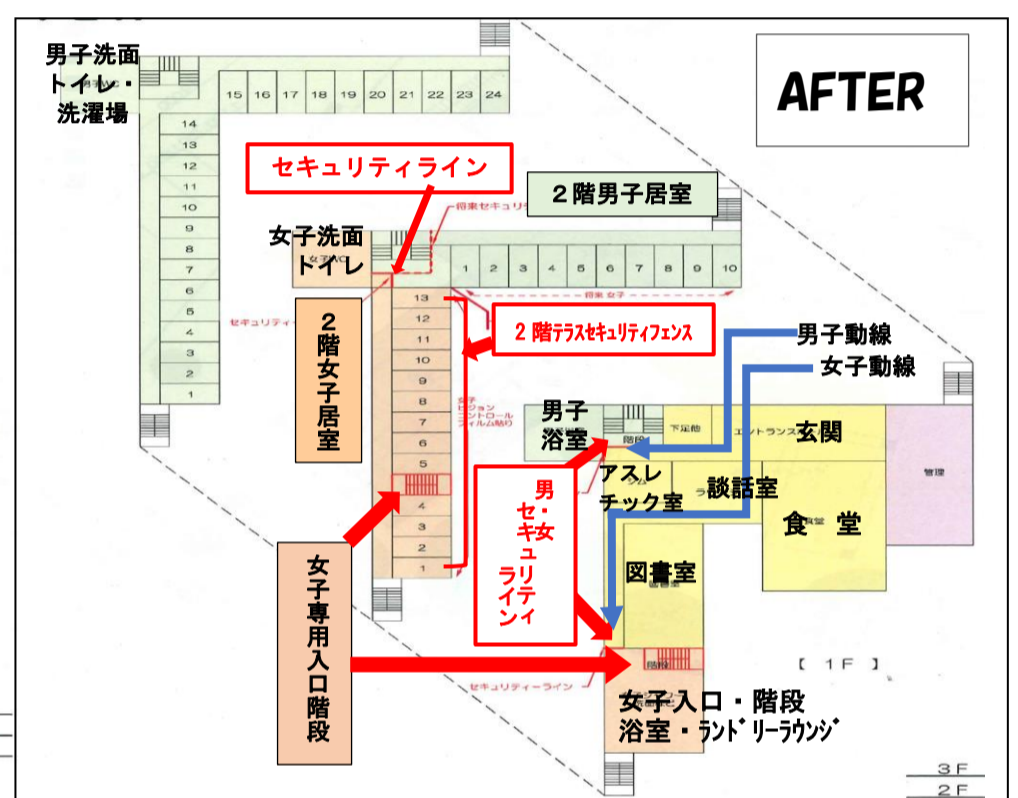

# 《松濤学舎男女共住化リノベーション事業》

2023年2月竣工

公益財団法人 佐賀育英会

## 改修項目

- ① 女子用階段室の設置
- ② ランドリー兼女子用ラウンジの設置
- ③ 女子用外部テラス(物干しスペース)の設置
- ④ 女子用シャワールームの設置
- ⑤ アスレチックジム室の移設
- ⑥ 男女共用ラウンジの改修
- ⑦ 男子・女子専用出入口の設置
- ⑧ 女子寮室(2F13室)・廊下の改装
- ⑨ 2階男子洗面・トイレを女子洗面・トイレに改装
- ⑩ 3階男子大便器交換、3階男子洗面改装
- ⑪ 1階男子浴室(脱衣室)・トイレ改装
- ⑫ 食堂の照明床壁改装、空調機の設置
- ⑬ 男女寮室(47室)空調機更新
- ⑭ 厨房空調機設置・セルフキッチン排気フード変更
- ⑮ セキュリティーフェンスの設置(2階女子テラス側)

食堂

食堂・共用ラウンジ

共用ラウンジ

アスレチック室

女子専用階段 女子ラウンジ(テラス物干し場)

女子ランドリー・ラウンジ

女子浴室 (ユニットバス2 ・シャワー室3)

女子浴室 (洗面・パウダーコーナー・トイレ)