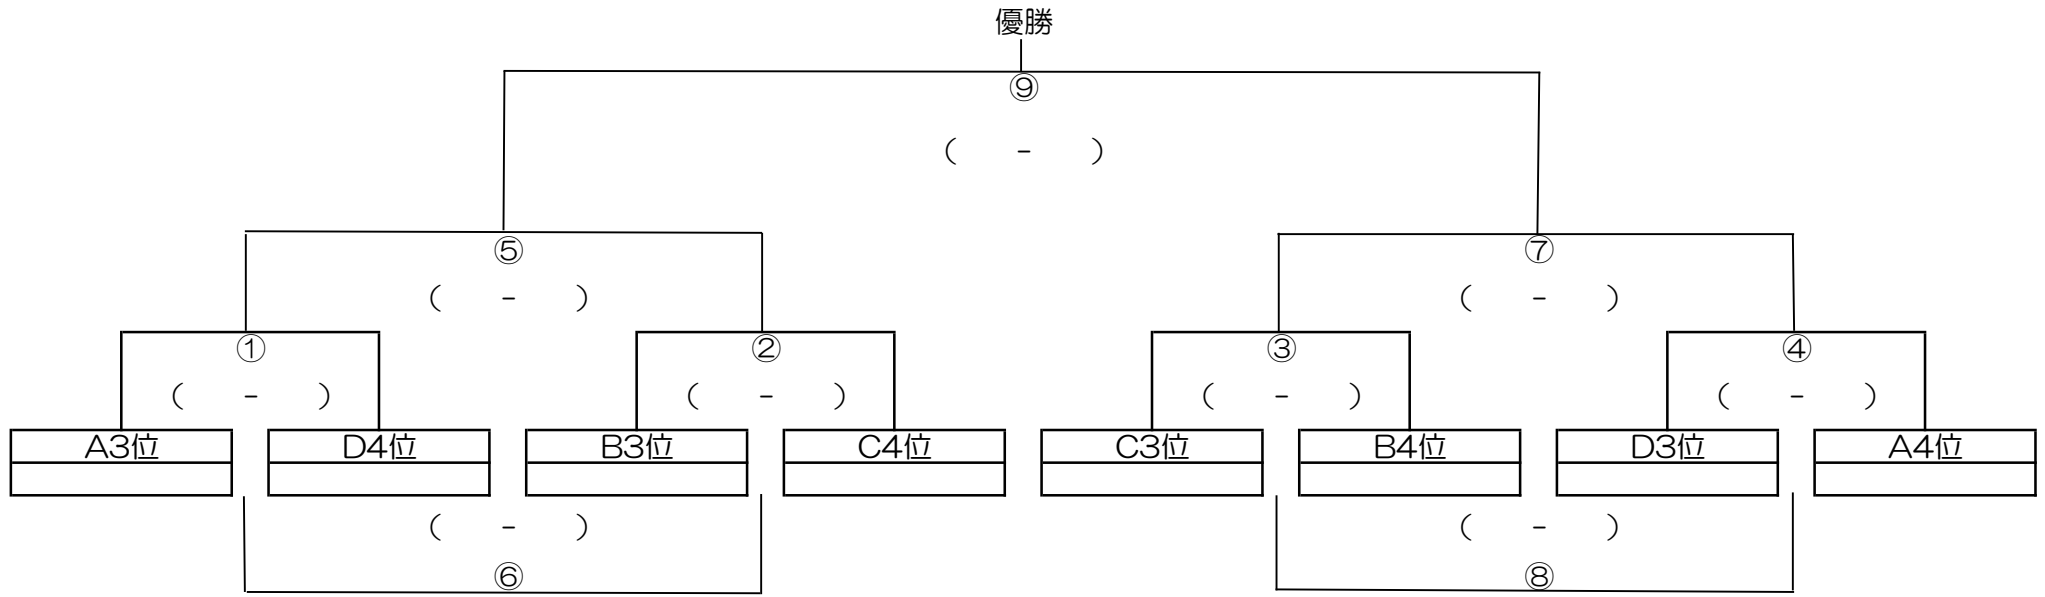

令和3年8月8日 下位トーナメント

池上杯

会場：高槻小学校

①	9:50	A3位	—	D4位	前	A3位
					後	D4位
②	10:30	B3位	—	B3位	前	B3位
					後	B3位
③	11:10	C3位	—	B4位	前	C3位
					後	B4位
④	11:50	D3位	—	A4位	前	D3位
					後	A4位
⑤	12:30	①勝	—	②勝	前	①勝
					後	②勝
⑥	13:10	①負	—	②負	前	①負
					後	②負
⑦	13:50	③勝	—	④勝	前	③勝
					後	④勝
⑧	14:30	③負	—	④負	前	③負
					後	④負
⑨	15:10	⑤勝	—	⑦勝	前	⑤勝
					後	⑦勝

池上杯 下位トーナメント	
順位表	
優勝	
準優勝	
3位	
3位	
5位	
5位	
6位	
6位