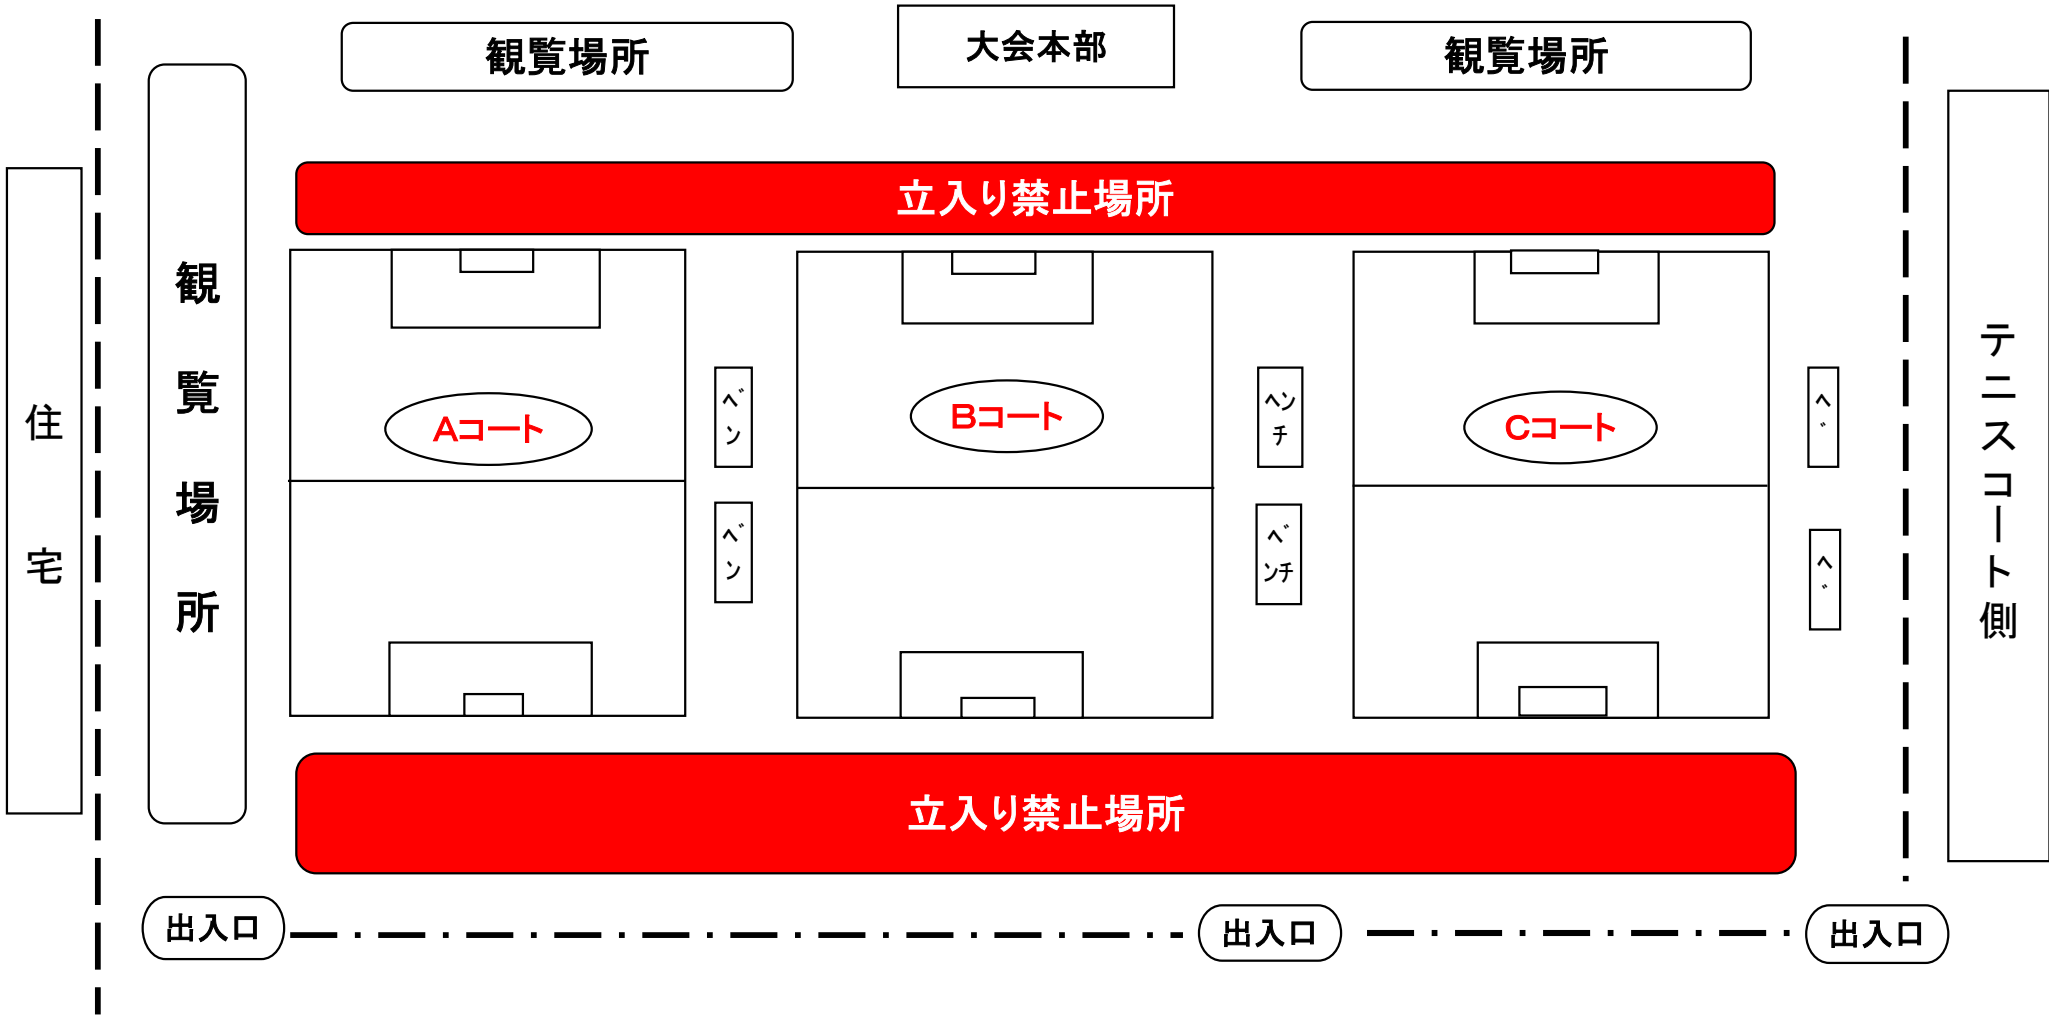

◎Cコートの空いてる時間帯はTM可能です。当日にお申し出をお願い致します。

<青少年グランド>

令和3年8月8日 上位トーナメント

池上杯

会場：高槻小学校

①	9:50	A1位	—	D2位	前	A1位
					後	D2位
②	10:30	B1位	—	C2位	前	B1位
					後	C2位
③	11:10	C1位	—	B2位	前	C1位
					後	B2位
④	11:50	D1位	—	A2位	前	D1位
					後	A2位
⑤	12:30	①勝ち	—	②勝ち	前	①勝
					後	②勝
⑥	13:10	①負け	—	②負け	前	①負
					後	②負
⑦	13:50	③勝ち	—	④勝ち	前	③勝
					後	④勝
⑧	14:30	③負け	—	④負け	前	③負
					後	④負
⑨	15:10	⑤勝ち	—	⑦勝ち	前	⑤勝
					後	⑦勝
閉会式						