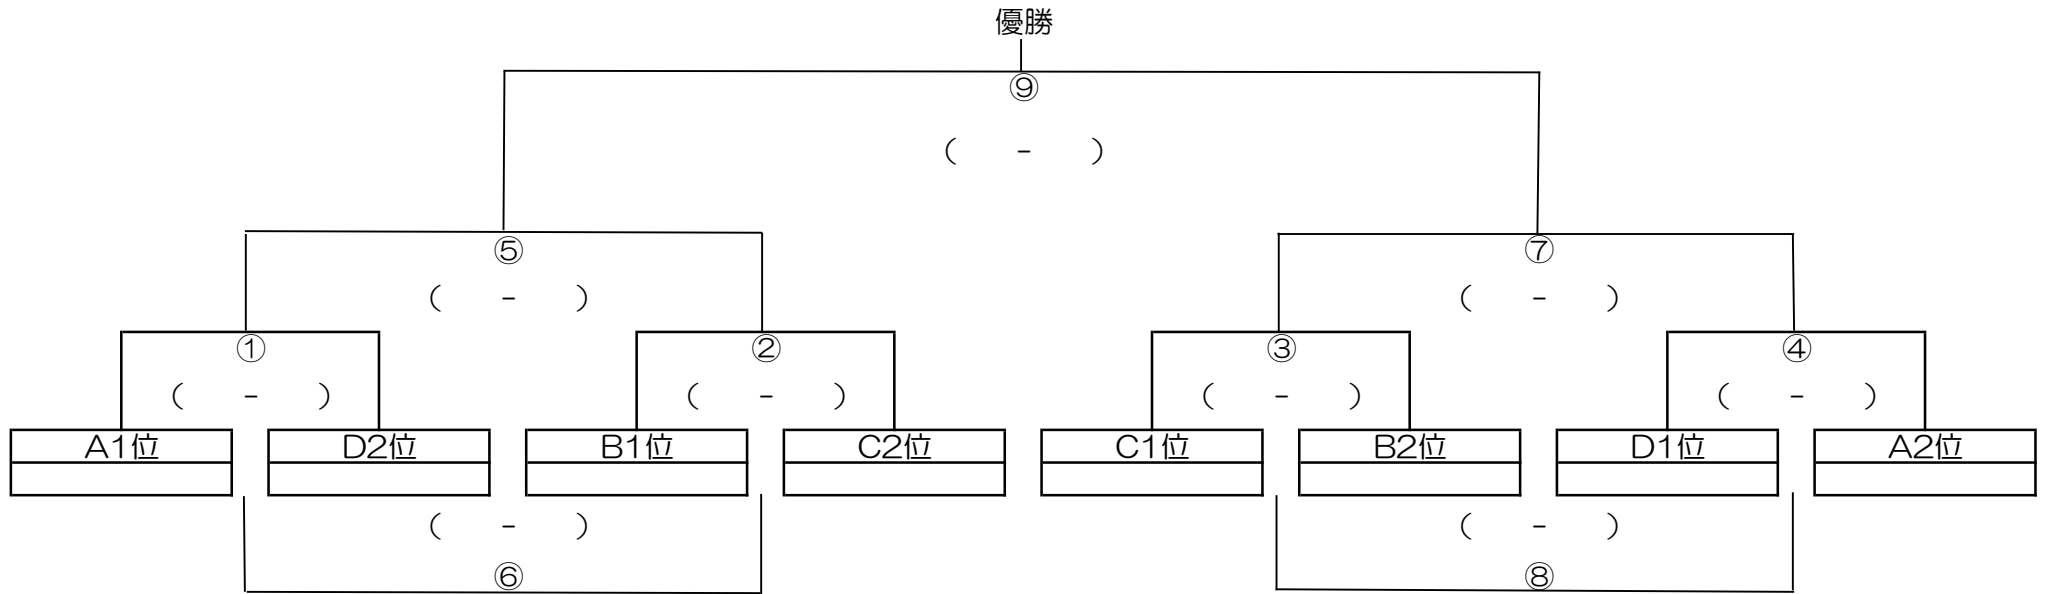

グループD	TAS FC 2nd	島本FC	泉佐野JFC	アイデアSC北池田	勝	分	負	勝点	得失	順位
					○	△	●			
TAS FC 2nd	⚽									
島本FC		⚽								
泉佐野JFC			⚽							
アイデアSC北池田				⚽						

令和3年8月7日（土）〔1日目／予選ラウンド〕 青少年運動広場 対戦表

		Aコート				Bコート				Cコート						
①	9:30	TAS FC 1st	—	大阪市ジュネッス	前	TAS FC 1st	日吉台ウイングス	—	摂津FC	前	日吉台ウイングス	北大冠FC	—	ジョイフルFC京都	前	北大冠FC
					後	大阪市ジュネッス				後	摂津FC				後	ジョイフルFC京都
②	10:10	TAS FC 2nd	—	島本FC	前	TAS FC 2nd	吹田南	—	大宅SSS	前	吹田南	Tom FC	—	玉川学園	前	Tom FC
					後	島本FC				後	大宅SSS				後	玉川学園
③	10:50	泉佐野JFC	—	イデアSC北池田	前	泉佐野JFC	TAS FC 1st	—	ガンバ門真	前	TAS FC 1st		—		前	
					後	イデアSC北池田				後	ガンバ門真				後	
④	11:30	日吉台ウイングス	—	吹田南	前	日吉台ウイングス	北大冠FC	—	Tom FC	前	北大冠FC		—		前	
					後	吹田南				後	Tom FC				後	
⑤	12:10	TAS FC 2nd	—	泉佐野JFC	前	TAS FC 2nd	大阪市ジュネッス	—	吹田千里	前	大阪市ジュネッス	摂津FC	—	大宅SSS	前	摂津FC
					後	泉佐野JFC				後	吹田千里				後	大宅SSS
⑥	13:00	ジョイフルFC京都	—	玉川学園	前	ジョイフルFC京都	島本FC	—	イデアSC北池田	前	島本FC		—		前	
					後	玉川学園				後	イデアSC北池田				後	
⑦	13:40	TAS FC 1st	—	吹田千里	前	TAS FC 1st	日吉台ウイングス	—	大宅SSS	前	日吉台ウイングス		—		前	
					後	吹田千里				後	大宅SSS				後	
⑧	14:20	北大冠FC	—	玉川学園	前	北大冠FC	TAS FC 2nd	—	イデアSC北池田	前	TAS FC 2nd	大阪市ジュネッス	—	ガンバ門真	前	大阪市ジュネッス
					後	玉川学園				後	イデアSC北池田				後	ガンバ門真
⑨	15:00	摂津FC	—	吹田南	前	摂津FC	ジョイフルFC京都	—	Tom FC	前	ジョイフルFC京都		—		前	
					後	吹田南				後	Tom FC				後	
⑩	15:40	島本FC	—	泉佐野JFC	前	島本FC	ガンバ門真	—	吹田千里	前	ガンバ門真		—		前	
					後	泉佐野JFC				後	吹田千里				後	

◎Cコートの空いてる時間帯はTM可能です。当日にお申し出をお願い致します。

<青少年グランド>

令和3年8月8日 上位トーナメント

池上杯

会場：高槻小学校

①	9:50	A1位	—	D2位	前	A1位
					後	D2位
②	10:30	B1位	—	C2位	前	B1位
					後	C2位
③	11:10	C1位	—	B2位	前	C1位
					後	B2位
④	11:50	D1位	—	A2位	前	D1位
					後	A2位
⑤	12:30	①勝ち	—	②勝ち	前	①勝
					後	②勝
⑥	13:10	①負け	—	②負け	前	①負
					後	②負
⑦	13:50	③勝ち	—	④勝ち	前	③勝
					後	④勝
⑧	14:30	③負け	—	④負け	前	③負
					後	④負
⑨	15:10	⑤勝ち	—	⑦勝ち	前	⑤勝
					後	⑦勝
閉会式						