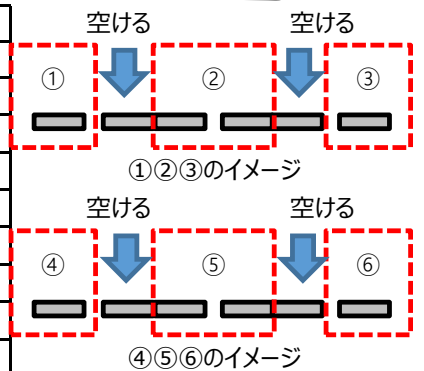

オータムカップ6年生大会 秦野市少年サッカー大会

2021年9月20日(月), 9月23日(木)

主 催 秦野市サッカー協会

主 管 秦野市サッカー協会少年委員会

会場案内（チーム控え場所）

控え場所	1日目	
	午前	午後
①	くずは	南が丘
②	東	山王
③	西W	西B
④	フォレG	フォレV
⑤	東海B	鶴巻
⑥	渋沢	大根
⑦	秦野R	秦野W
⑧	クエイト	本町

控え場所	2日目	
	午前	午後
①	Aブロック3位	Aブロック1位
②	Cブロック4位	Cブロック2位
③	Dブロック3位	Dブロック1位
④	Bブロック4位	Bブロック2位
⑤	Bブロック3位	Bブロック1位
⑥	Dブロック4位	Dブロック2位
⑦	Cブロック3位	Cブロック1位
⑧	Aブロック4位	Aブロック2位