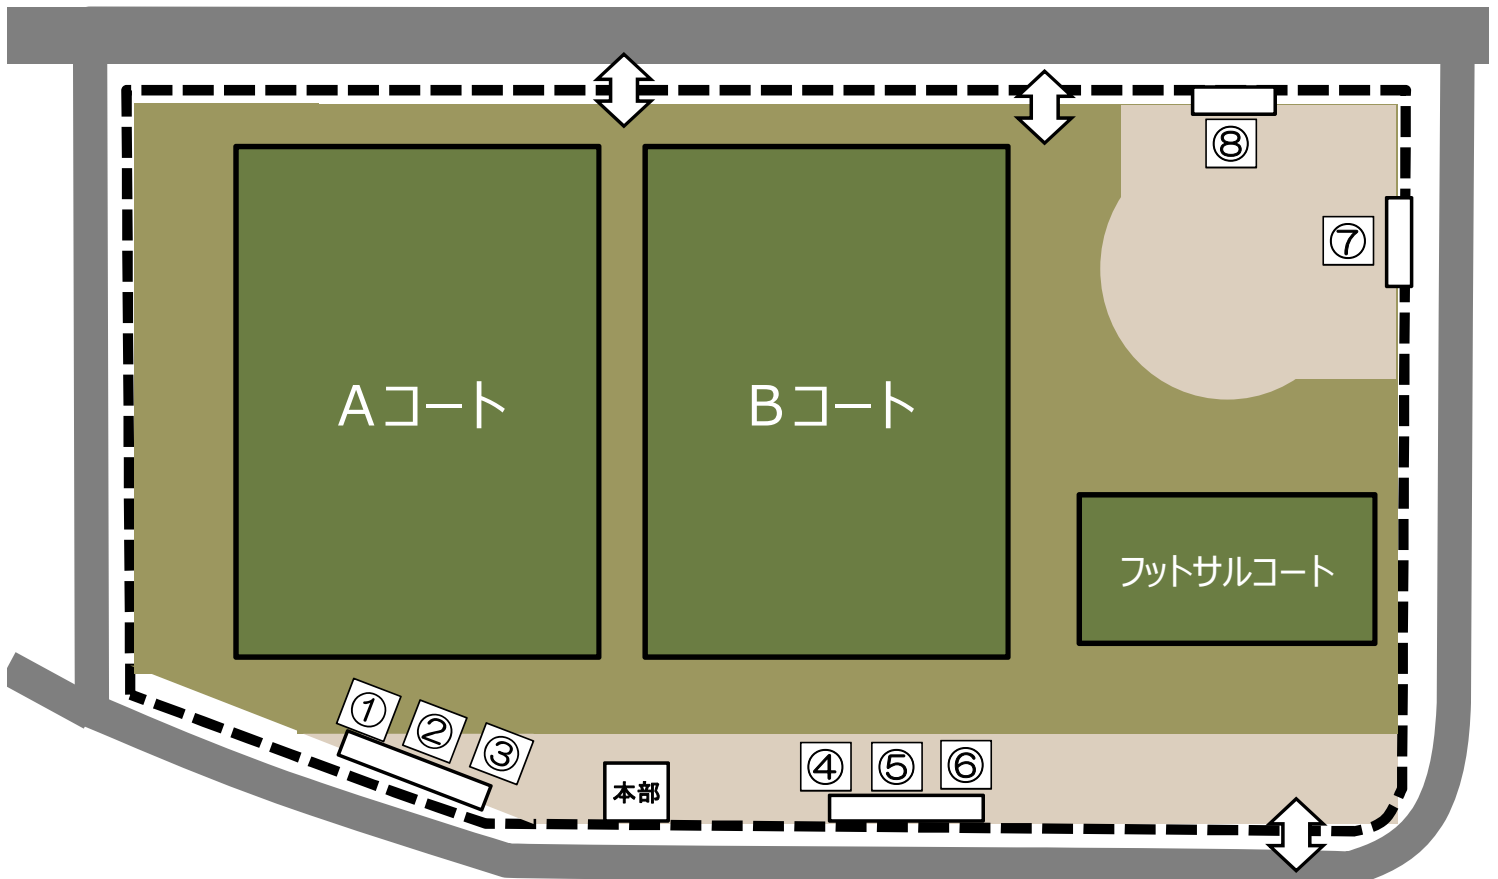

オータムカップ6年生大会 秦野市少年サッカー大会

2021年9月20日(月), 9月23日(木)

主 催 秦野市サッカー協会

主 管 秦野市サッカー協会少年委員会

会場案内（チーム控え場所）

控え場所	1日目	
	午前	午後
①	くずは	南が丘
②	東	山王
③	西W	西B
④	フォレG	フォレV
⑤	東海B	鶴巻
⑥	渋沢	大根
⑦	秦野R	秦野W
⑧	クエイト	本町

控え場所	2日目	
	午前	午後
①	Aブロック3位	Aブロック1位
②	Cブロック4位	Cブロック2位
③	Dブロック3位	Dブロック1位
④	Bブロック4位	Bブロック2位
⑤	Bブロック3位	Bブロック1位
⑥	Dブロック4位	Dブロック2位
⑦	Cブロック3位	Cブロック1位
⑧	Aブロック4位	Aブロック2位