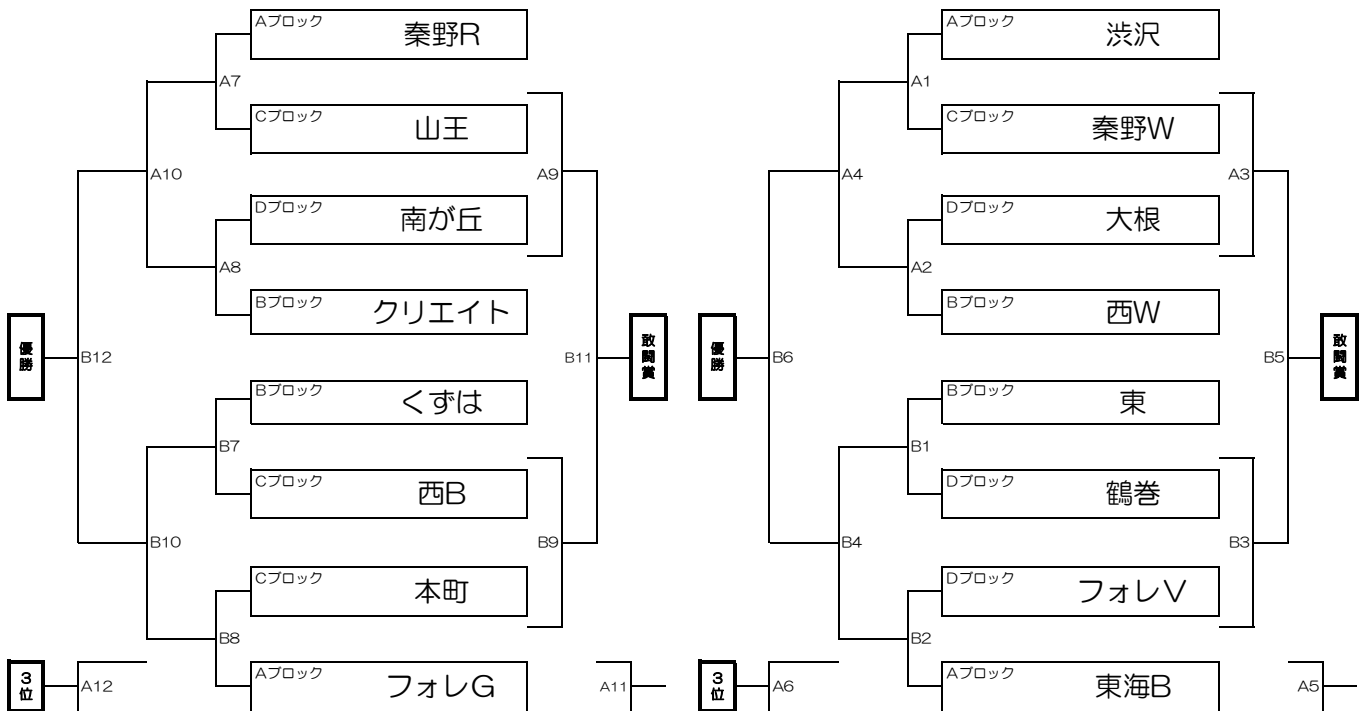

オータムカップ6年生大会

雨天時1日開催 9月23日(木) おおね公園

午後トーナメント
～午後～

午前トーナメント
～午前～

午前トーナメント

午前 Aコート 管理棟側

7:30以降に入場					
#	時刻	対戦カード		2番(主)	2番
A1	9:15	Aブロック 渋沢	Cブロック 秦野W	Dブロック 大根	Bブロック 西W
A2	9:50	Dブロック 大根	Bブロック 西W	Aブロック 渋沢	Cブロック 秦野W
10:20 10分インターバル					
A3	10:30	A1の負	A2の負	A1の勝	A2の勝
A4	11:00	A1の勝	A2の勝	A1の負	A2の負
A5	11:40	A3の負	B3の負	A1の勝	A2の勝
A6	12:10	A4の負	B4の負	A3の負	B3の負
12:45 13:00までに会場から撤収					

午前 Bコート 北側

7:30以降に入場					
#	時刻	対戦カード		2番(主)	2番
B1	9:15	Bブロック 東	Dブロック 鶴巻	Dブロック フォレV	Aブロック 東海B
B2	9:50	Dブロック フォレV	Aブロック 東海B	Bブロック 東	Dブロック 鶴巻
10:20 10分インターバル					
B3	10:30	B1の負	B2の負	B1の勝	B2の勝
B4	11:00	B1の勝	B2の勝	B1の負	B2の負
B5	11:40	A3の勝	B3の勝	B1の勝	B2の勝
B6	12:10	A4の勝	B4の勝	A3の勝	B3の勝
12:45 13:00までに会場から撤収					

午後トーナメント

午後 Aコート 管理棟側

A7/B7の対戦チームは12:00以降に入場 A8/B8の対戦チームは12:30以降に入場					
#	時刻	対戦カード		2番(主)	2番
A7	13:00	Aブロック 秦野R	Cブロック 山王	Dブロック 南が丘	Bブロック クリエイト
A8	13:35	Dブロック 南が丘	Bブロック クリエイト	Aブロック 秦野R	Cブロック 山王
14:05 10分インターバル					
A9	14:15	A7の負	A8の負	A7の勝	A8の勝
A10	14:45	A7の勝	A8の勝	A7の負	A8の負
A11	15:25	A9の負	B9の負	A7の勝	A8の勝
A12	15:55	A10の負	B10の負	A9の負	B9の負
16:30 17:00までに会場から撤収					

午後 Bコート 北側

A7/B7の対戦チームは12:00以降に入場 A8/B8の対戦チームは12:30以降に入場					
#	時刻	対戦カード		2番(主)	2番
B7	13:00	Bブロック ぐずは	Cブロック 西B	Cブロック 本町	Aブロック フォレG
B8	13:35	Cブロック 本町	Aブロック フォレG	Bブロック ぐずは	Cブロック 西B
14:05 10分インターバル					
B9	14:15	B7の負	B8の負	B7の勝	B8の勝
B10	14:45	B7の勝	B8の勝	B7の負	B8の負
B11	15:25	A9の勝	B9の勝	B7の勝	B8の勝
B12	15:55	A10の勝	B10の勝	A9の勝	B9の勝
16:30 17:00までに会場から撤収