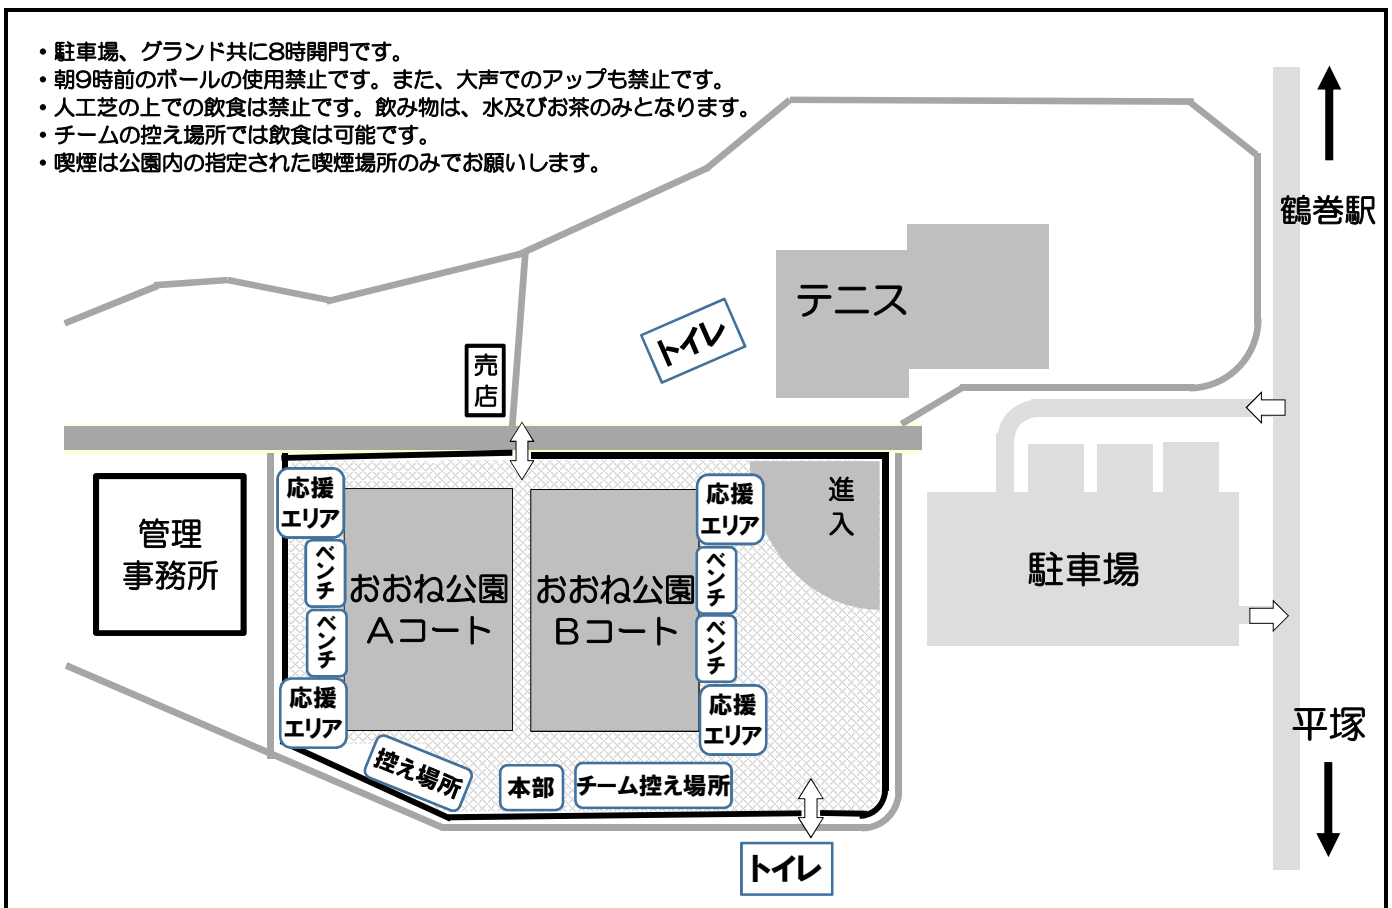

午後トーナメント

午後 Aコート 管理棟側

A7/B7の対戦チームは12:00以降に入場 A8/B8の対戦チームは12:30以降に入場					
#	時刻	対戦カード		2番(主)	2番
A7	13:00	Aブロック 秦野R	Cブロック 山王	Dブロック 南が丘	Bブロック クリエイト
A8	13:35	Dブロック 南が丘	Bブロック クリエイト	Aブロック 秦野R	Cブロック 山王
14:05 10分インターバル					
A9	14:15	A7の負	A8の負	A7の勝	A8の勝
A10	14:45	A7の勝	A8の勝	A7の負	A8の負
A11	15:25	A9の負	B9の負	A7の勝	A8の勝
A12	15:55	A10の負	B10の負	A9の負	B9の負
16:30 17:00までに会場から撤収					

午後 Bコート 北側

A7/B7の対戦チームは12:00以降に入場 A8/B8の対戦チームは12:30以降に入場					
#	時刻	対戦カード		2番(主)	2番
B7	13:00	Bブロック ぐずは	Cブロック 西B	Cブロック 本町	Aブロック フォレG
B8	13:35	Cブロック 本町	Aブロック フォレG	Bブロック ぐずは	Cブロック 西B
14:05 10分インターバル					
B9	14:15	B7の負	B8の負	B7の勝	B8の勝
B10	14:45	B7の勝	B8の勝	B7の負	B8の負
B11	15:25	A9の勝	B9の勝	B7の勝	B8の勝
B12	15:55	A10の勝	B10の勝	A9の勝	B9の勝
16:30 17:00までに会場から撤収					

秦野市おおね公園 案内図

小田急小田原線『東海大学前駅』下車徒歩15分
 小田急小田原線『鶴巻温泉駅』下車徒歩20分

駐車場の開門時間は8時、施設は22時です。
 臨時駐車場の開門時間は8時、施設は17時30分です。

- 駐車場、グラウンド共に8時開門です。
- 朝9時前のボールの使用禁止です。また、大声でのアップも禁止です。
- 人工芝の上での飲食は禁止です。飲み物は、水及びお茶のみとなります。
- チームの控え場所では飲食は可能です。
- 喫煙は公園内の指定された喫煙場所のみでお願いします。