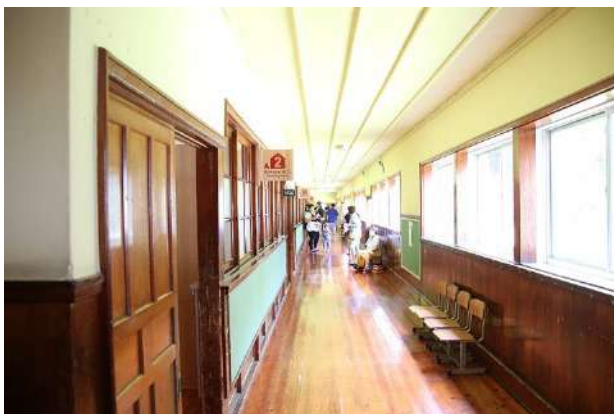

## 鳥海山 木のおもちゃ美術館

旧 鮎川小学校

2018/8/15

受付

受付&トイショップ

グット・トイ サロン

ハイハイ広場

こども劇場

教室 1

おもちゃファクトリー

礼法室（和室）

教室 2

民具特別展示室・ゆきぐにの民具展示室・民具収蔵室

中庭

もりのあそびば (旧体育館)